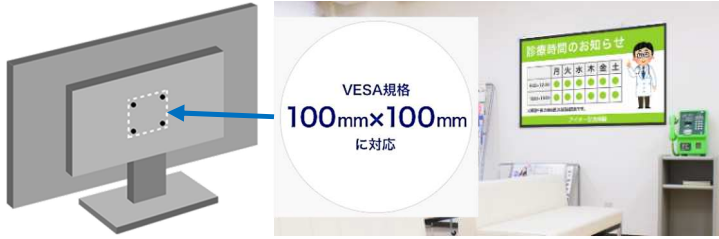

製品仕様(2)

モデル	4K対応 27型LED液晶ディスプレイ	
機器形式	LCD-GCU271XDB	
電源	AC100V 50/60Hz(電源内蔵)	
消費電力	標準	26.5W(最大:46W)
	待機時	0.3W
動作環境	温度:0°~40°、湿度:20%~80%(結露なきこと)	
寸法	(W):614mm × (H):430mm × (D):235mm ※スタンド含む	
重量	スタンドなし	約5.6Kg
	スタンド含む	約6.3Kg

主な機能

VESAマウント対応

壁掛けやスタンドへの取り付けする際の共通規格「VESA」に対応。
壁掛けキットやディスプレイスタンドに取り付けが可能です