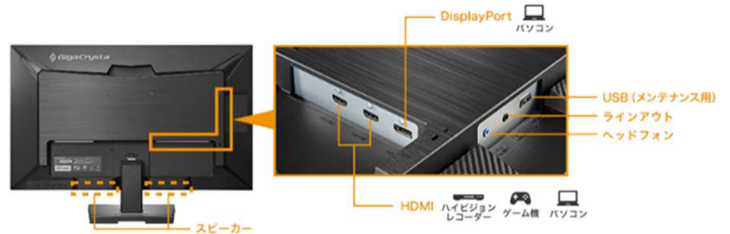

各入力端子搭載でAV機器など接続に便利

DisplayPort/HDMIケーブルも標準付属でスムーズにご使用できます