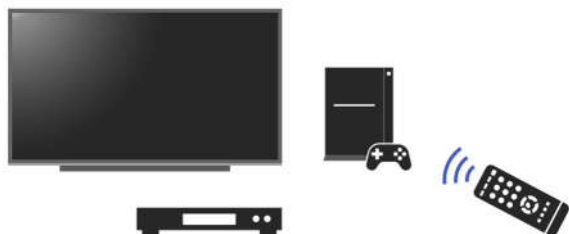

主な機能

VESAマウント対応

壁掛けやスタンドへの取り付けする際の共通規格「VESA」に対応。
壁掛けキットやディスプレイスタンドに取り付けが可能です

超高精細(4K)で鮮やかな表現力

フルHDの4倍の表示エリアの4K UHD(3840×2160ピクセル)対応!
映像の細部までをよりリアルに鮮明に表示できます

フルHDの
約4倍の
表示エリア

便利なCEC機能搭載

液晶に付属のリモコンを使って、レコーダーやゲーム機などのメニューの一部操作が可能! (※CECに対応製品のみ動作します)