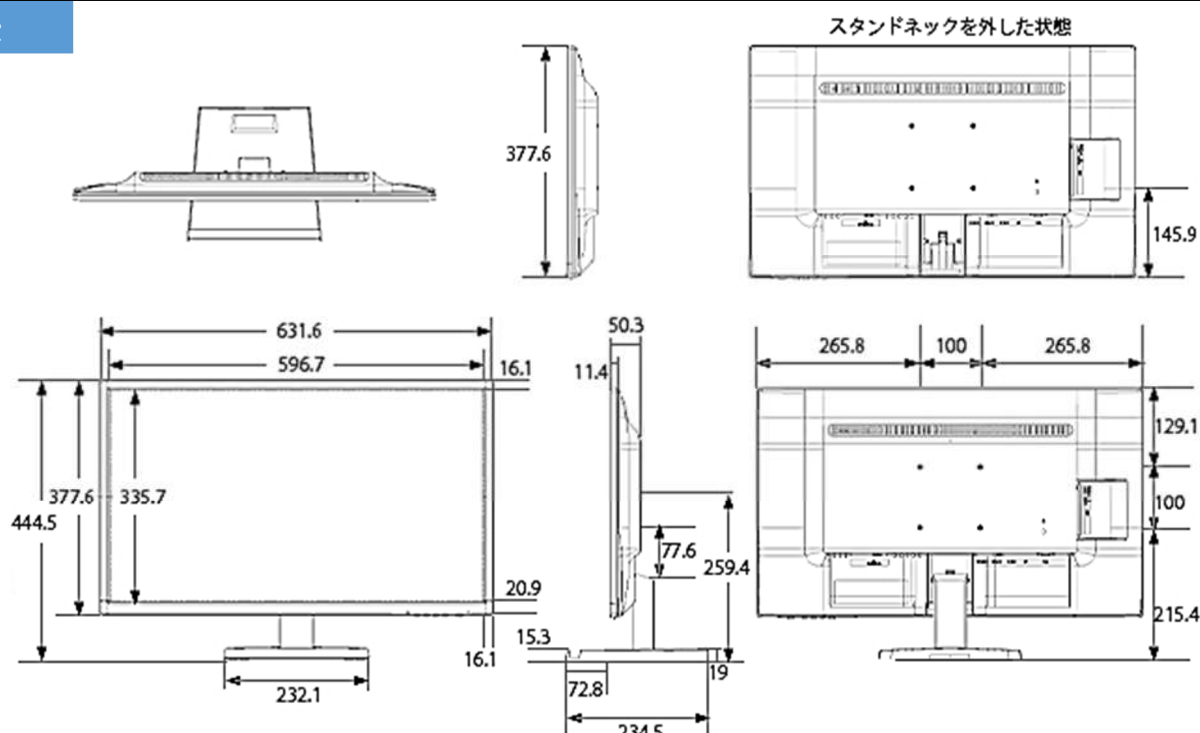

寸法

※外観及び使用は、改善のため予告なく変更することがあります