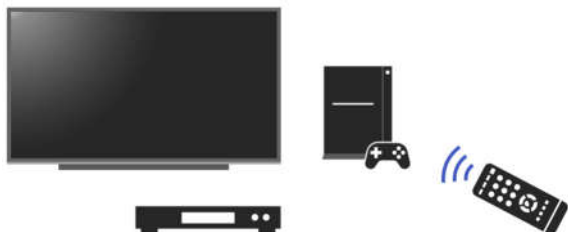

### 超高精細(4K)で鮮やかな表現力

フルHDの4倍の表示エリアの4K UHD(3840×2160ピクセル)対応!  
映像の細部までをよりリアルに鮮明に表示できます

フルHDの  
約4倍の  
表示エリア

### 便利なCEC機能搭載

液晶に付属のリモコンを使って、レコーダーやゲーム機などのメニューの一部操作が可能! (※CECに対応製品のみ動作します)