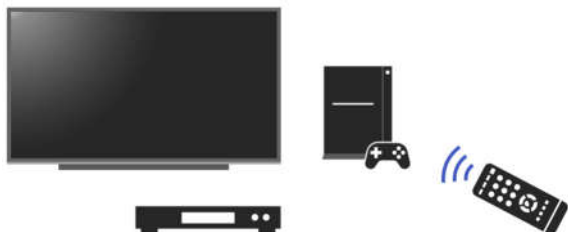

主な機能

VESAマウント対応

壁掛けやスタンドへの取り付けする際の共通規格「VESA」に対応。
壁掛けキットやディスプレイスタンドに取り付けが可能です

超高精細(4K)で鮮やかな表現力

フルHDの4倍の表示エリアの4K UHD(3840×2160ピクセル)対応!
映像の細部までをよりリアルに鮮明に表示できます

フルHDの
約4倍の
表示エリア

便利なCEC機能搭載

液晶に付属のリモコンを使って、レコーダーやゲーム機などのメニューの一部操作が可能! (※CECに対応製品のみ動作します)