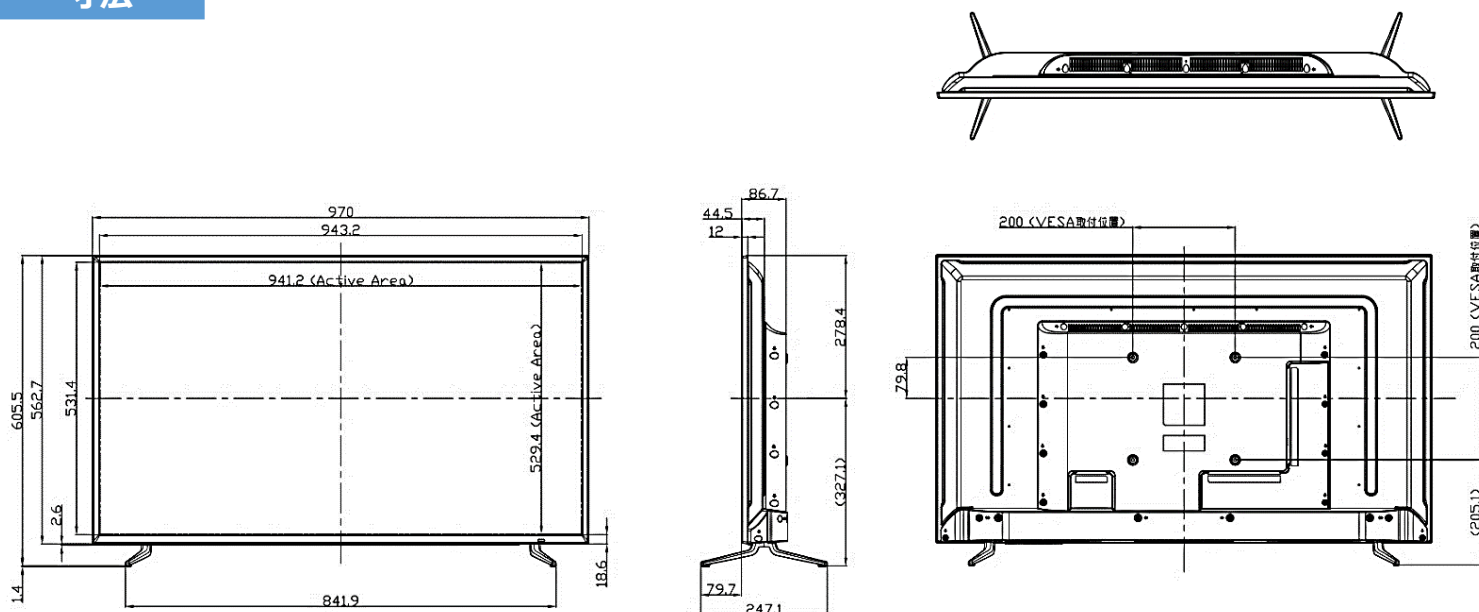

寸法

※外観及び使用は、改善のため予告なく変更することがあります