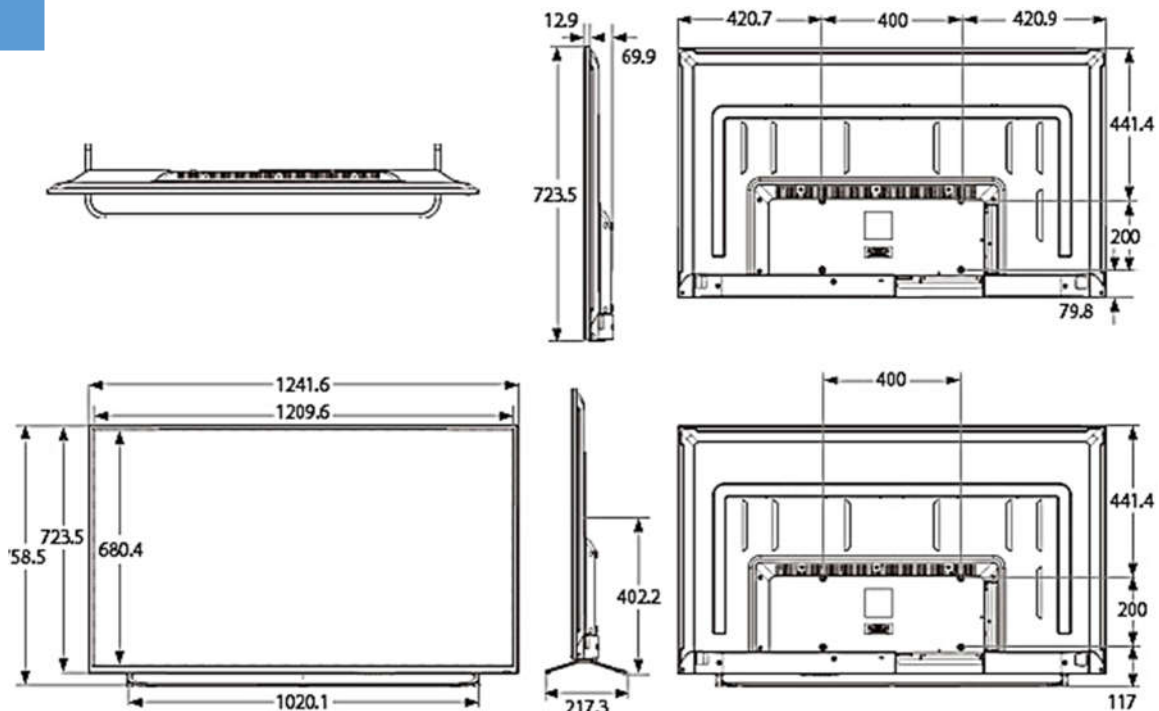

寸法

※外観及び使用は、改善のため予告なく変更することがあります。