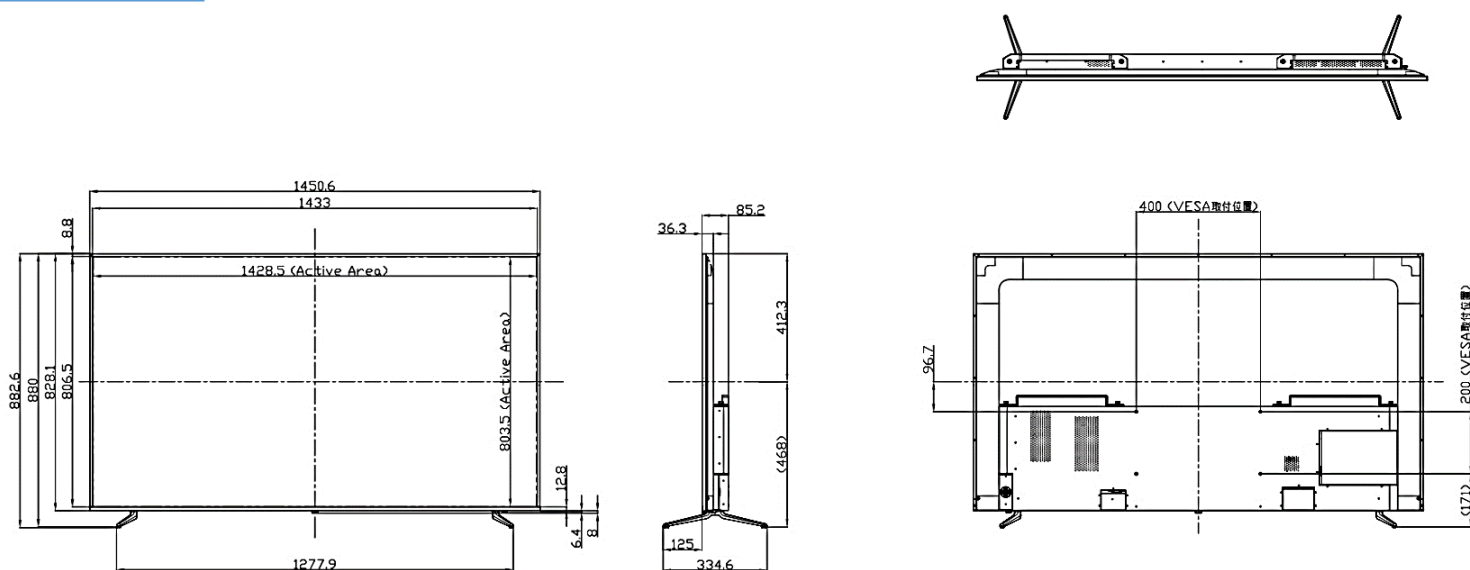

寸法

※外観及び使用は、改善のため予告なく変更することがあります。