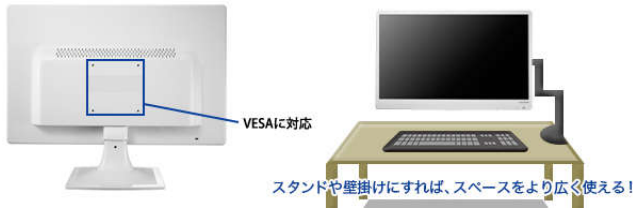

製品仕様(2)

モデル	24型LED液晶ディスプレイ	
機器形式	LCD-MF244EDS(末尾-W:ホワイト、-B:ブラック)	
電源	AC100V 50/60Hz(電源内蔵)	
消費電力	標準	15.8W(最大:26W)
	待機時	0.3W
動作環境	温度:0°~40°、湿度:20%~80%(結露なきこと)	
寸法	(W):557mm × (H):409mm × (D):210mm※スタンド含む	
重量	スタンドなし	約3.8Kg
	スタンド含む	約4.2Kg

主な機能

VESAマウント対応

壁掛けやスタンドへの取り付けする際の共通規格に対応。VESA規格100*100の壁掛けキットやディスプレイスタンドに取り付けが可能です！