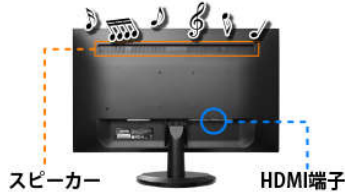

HDMI端子&スピーカー(ステレオ1W+1W)標準搭載