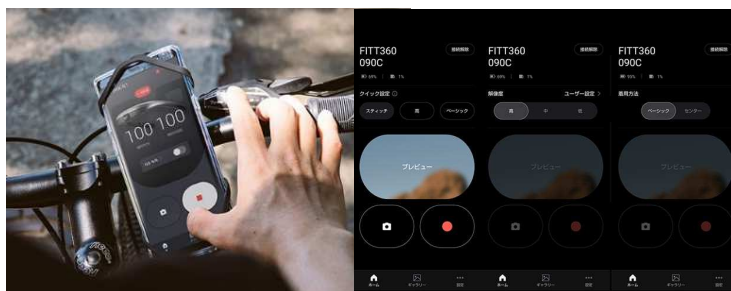

高画質 & 全方位撮影に対応！

後方カメラ

フロントカメラ(左)

フロントカメラ(右)

撮影画像は3,840×1,280ピクセルのMP4(H.264/AAC)動画で、フレームレートは30/15/8fpsから選択可能。30fpsの場合、最長で3時間30分の連続録画ができます

体にフィットするスマートデザイン！

高性能&防水設計でありながら約240gと軽量。また人体を考慮した曲線デザインにより長時間の使用でも負担を軽減しながら様々なアクション撮影に最適です

すぐに撮影できる簡単操作！

直感的な操作を可能にしたボタン

撮影ボタン

接続ボタン

64GBフラッシュ内蔵で2つのボタンを使い録画操作が可能です。本体はオートフォーマット(自動上書き)機能により録画残容量の心配がありません

長時間記録をサポート！

カメラ本体は別売マイクロSDカード(128GBまで)1枚挿入可能。長時間撮影や動画編集など利便性が高まります

便利なスマートフォン連動(※Androidのみ)