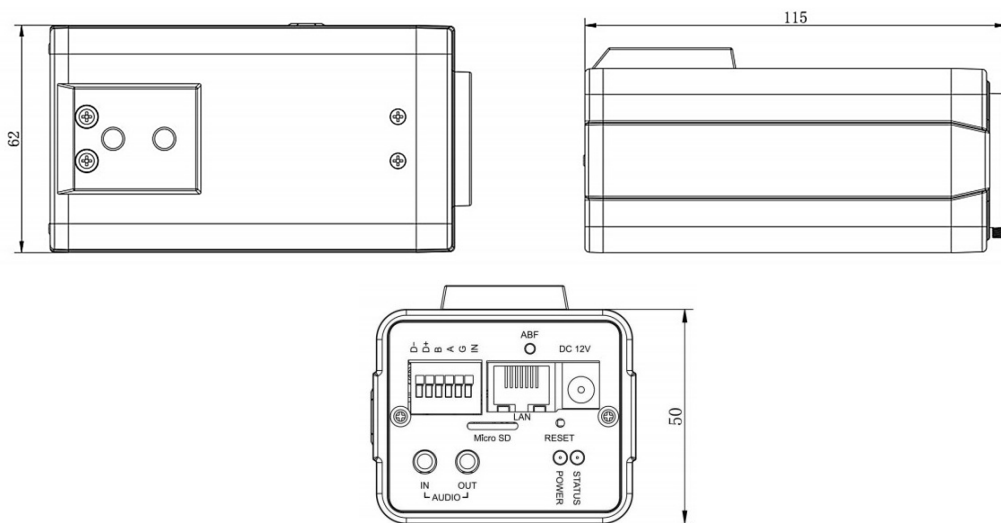

※仕様および外観は、改良のため予告なく変更することがあります。

製品仕様(2)

モデル	2MPネットワークBOXカメラ
機器形式	ICD-H662-2
ユーザー数	最大：9ユーザー(日本語対応)
音 声	マイク非搭載 (音声圧縮方式：G.771 / AAC / G.772 / G.726)
	外部入出力：各1系統(ミニジャック)、音声双方向通話(TVC)対応
アラーム	外部入出力：各1系統
	アラームトリガー：モーション/ネットワークエラー/外部入力/音声アラームなど検知 アラームイベント：FTPアップロード、Eメール送信、SDカード録画、外部出力など通知
接続端子	本体へ直接接続(ケーブルIN)
ストレージ	マイクロSDスロット×1搭載(マイクロSD/SDHC/SDXC ※最大256GB対応)
システム相互運用性	ONVIFサポート(Profile G/Q/S/T)
防水/耐衝撃保護等級	- (※屋内専用)
電源 / 消費電力	PoE(IEEE802.3af)/最大2.5W
動作環境	温度：-40℃～60℃ / 湿度：90%以下(結露なきこと)
寸 法	W：62mm × H：50mm × L：115mm(レンズ含まず)
重 量	約407g(レンズ含まず)

寸 法

(単位：mm)

オプション

PoEハブ MSI-Hシリーズ カメラ通信&電源供給を行います

- ・4ポート(MSI-H42)
- ・8ポート(MSI-H82)
- ・16ポート(MSI-H162)
- ・24ポート(MSI-H242)

バリフォーカルレンズ 被写体焦点距離を変更可能

- ・2.8~12mm(※標準)
- ・7~22mm(中距離用)
- ・5~60mm(遠距離用)

カメラフィクサー WHシリーズ 天井高さに合わせて吊下長さを選択