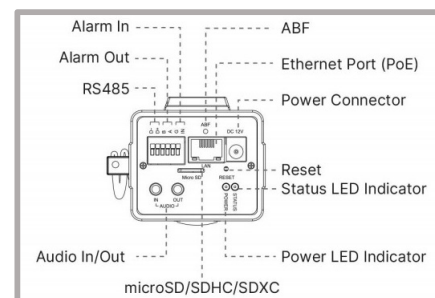

製品仕様(2)

モデル	2MPネットワークBOXカメラ
機器形式	ICD-H662-2
ユーザー数	最大：9ユーザー(日本語対応)
音 声	マイク非搭載 (音声圧縮方式：G.771 / AAC / G.772 / G.726)
	外部入出力：各1系統(ミニジャック)、音声双方向通話(TVC)対応
アラーム	外部入出力：各1系統
	アラームトリガー：モーション/ネットワークエラー/外部入力/音声アラームなど検知 アラームイベント：FTPアップロード、Eメール送信、SDカード録画、外部出力など通知
接続端子	本体へ直接接続(ケーブルIN)
ストレージ	マイクロSDスロット×1搭載(マイクロSD/SDHC/SDXC ※最大256GB対応)
システム相互運用性	ONVIFサポート(Profile G/Q/S/T)
防水/耐衝撃保護等級	- (※屋内専用)
電源 / 消費電力	PoE(IEEE802.3af)/最大2.5W
動作環境	温度：-40℃～60℃ / 湿度：90%以下(結露なきこと)
寸 法	W：62mm × H：50mm × L：115mm(レンズ含まず)
重 量	約407g(レンズ含まず)

寸 法

(単位：mm)