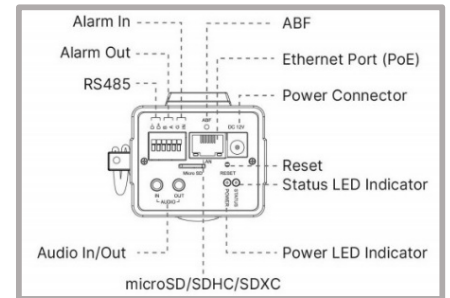

製品仕様(1)

モデル	2MPネットワークBOXカメラ	
機器形式	ICD-H661-2ai	
撮影素子	1/2.8インチ プログレッシブスキャンCMOS	
有効画素数	1,920×1,080 約2メガピクセル	
S / N比	55dB以上	
最低被写体照度	カラー：0.002Lux@F1.2 白黒：0.001Lux	
映像圧縮方式	H.265+ / H.265 / H.264+ / H.264	
ビットレート / フレームレート	固定ビットレートまたは可変ビットレート(16K ~ 16Mbps) / 1~30fps	
映像ストリーム	メイン	1920×1080/1280×960/1280×720/704×576(最大60fps対応)
	2nd	704×576/640×480/640×360/352×288/320×240(最大60fps対応)
	3rd	1280×720/704×576/640×480/640×360/352×288/320×240(最大30fps対応)
プロトコル	IPv4/IPv6、TCP、UDP、RTP、RTSP、RTCP、HTTP、HTTPS、DNS、DDNS、DHCP、FTP、NTP、SMTP、SNMP、UPnP、SIP、PPPoE、VLAN、802.1x、QoS、IGMP、ICMP	
ネットワークインターフェース	イーサネット 10 / 100Base(RJ-45×1)	
ネットワークサービス	DDNSサポート(ddns.milesight.com 他)、P2Pサポート非対応	
シャッタースピード	1/100,000秒 ~ 1秒	
デイ&ナイト	対応(IRカットフィルター搭載)、切替スケジュールモードあり	
ノイズリダクション	対応(2D / 3D DNR)	
ワイドダイナミックレンジ	スーパーWDR(120dB)	
映像設定	AWB、逆光補正、強光補正、輝度調整、アンチフリッカー	
その他映像調整	デジタルズーム、映像回転、DEFOG、コリドーモード、プライバシーマスク	
その他機能	モーション検知、プライバシーマスキング、外部入力検知、音声アラーム	
映像分析(VCA)	AIによる検出(侵入/退出/ラインクロス/滞留/人間/人数カウント/映像妨害/置き去り/持ち去り)	
レンズ	2.8~12mm@F2.0(バリフォーカルレンズ標準付属) ※オプションレンズあり	
赤外線LED	×非搭載	

※仕様および外観は、改良のため予告なく変更することがあります

製品仕様(2)

モデル	2MPネットワークBOXカメラ
機器形式	ICD-H661-2ai
ユーザー数	最大：10ユーザー(日本語対応)
音 声	マイク非搭載(音声圧縮方式：G.771 / AAC / G.772 / G.726)
	外部入出力：各1系統(ミニジャック)、音声双方向通話(TVC)対応
アラーム	外部入出力：各1系統
	アラームトリガー：モーション/ネットワークエラー/外部入力/音声アラームなど検知 アラームイベント：FTPアップロード、Eメール送信、SDカード録画、外部出力など通知
接続端子	本体へ直接接続(ケーブルIN)
ストレージ	マイクロSDスロット×1搭載(マイクロSD/SDHC/SDXC ※最大256GB対応)
システム相互運用性	ONVIFサポート(Profile G/Q/S/T)
防水/耐衝撃保護等級	- (※屋内専用)
電源 / 消費電力	PoE(IEEE802.3af)/最大10W
動作環境	温度：-40℃～60℃ / 湿度：90%以下(結露なきこと)
寸 法	W：62mm × H：50mm × L：115mm(レンズ含まず)
重 量	約366g(レンズ含まず)

寸 法

(単位：mm)

オプション

PoEハブ MSI-Hシリーズ カメラ通信&電源供給を行います

- ・4ポート(MSI-H42)
- ・8ポート(MSI-H82)
- ・16ポート(MSI-H162)
- ・24ポート(MSI-H242)

バリフォーカルレンズ 被写体焦点距離を変更可能

- ・2.8~12mm(※標準)
- ・7~22mm(中距離用)
- ・5~60mm(遠距離用)

カメラフィクサー WHシリーズ 天井高さに合わせて吊下長さを選択