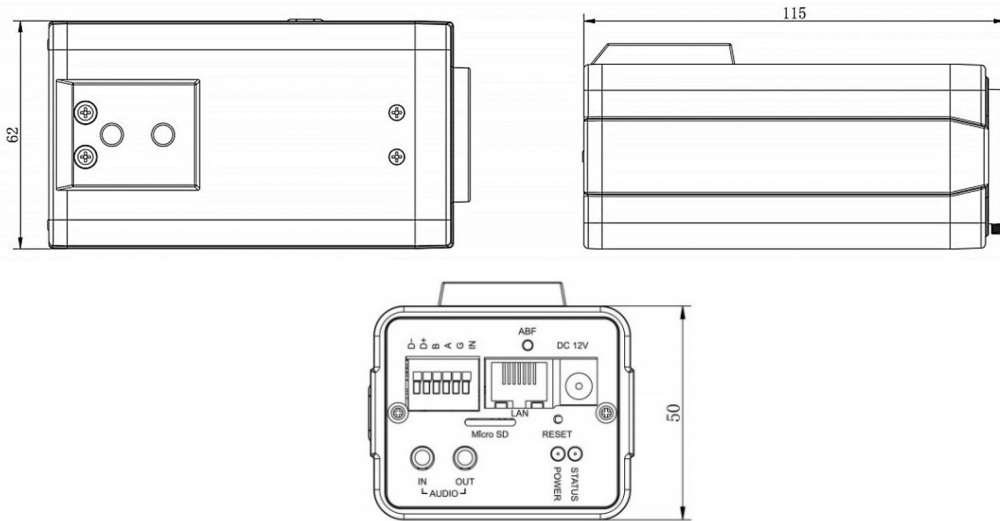

製品仕様(1)

モデル	2MPネットワークBOXカメラ	
機器形式	ICD-H661-2ai	
撮影素子	1/2.8インチ プログレッシブスキャンCMOS	
有効画素数	1,920×1,080 約2メガピクセル	
S / N比	55dB以上	
最低被写体照度	カラー：0.002Lux@F1.2 白黒：0.001Lux	
映像圧縮方式	H.265+ / H.265 / H.264+ / H.264	
ビットレート / フレームレート	固定ビットレートまたは可変ビットレート(16K ~ 16Mbps) / 1~30fps	
映像ストリーム	メイン	1920×1080/1280×960/1280×720/704×576(最大60fps対応)
	2nd	704×576/640×480/640×360/352×288/320×240(最大60fps対応)
	3rd	1280×720/704×576/640×480/640×360/352×288/320×240(最大30fps対応)
プロトコル	IPv4/IPv6、TCP、UDP、RTP、RTSP、RTCP、HTTP、HTTPS、DNS、DDNS、DHCP、FTP、NTP、SMTP、SNMP、UPnP、SIP、PPPoE、VLAN、802.1x、QoS、IGMP、ICMP	
ネットワークインターフェース	イーサネット 10 / 100Base(RJ-45×1)	
ネットワークサービス	DDNSサポート(ddns.milesight.com 他)、P2Pサポート非対応	
シャッタースピード	1/100,000秒 ~ 1秒	
デイ&ナイト	対応(IRカットフィルター搭載)、切替スケジュールモードあり	
ノイズリダクション	対応(2D / 3D DNR)	
ワイドダイナミックレンジ	スーパーWDR(120dB)	
映像設定	AWB、逆光補正、強光補正、輝度調整、アンチフリッカー	
その他映像調整	デジタルズーム、映像回転、DEFOG、コリドーモード、プライバシーマスク	
その他機能	モーション検知、プライバシーマスキング、外部入力検知、音声アラーム	
映像分析(VCA)	AIによる検出(侵入/退出/ラインクロス/滞留/人間/人数カウント/映像妨害/置き去り/持ち去り)	
レンズ	2.8~12mm@F2.0(バリフォーカルレンズ標準付属) ※オプションレンズあり	
赤外線LED	×非搭載	

※仕様および外観は、改良のため予告なく変更することがあります

製品仕様(2)

モデル	2MPネットワークBOXカメラ
機器形式	ICD-H661-2ai
ユーザー数	最大：10ユーザー(日本語対応)
音 声	マイク非搭載(音声圧縮方式：G.771 / AAC / G.772 / G.726)
	外部入出力：各1系統(ミニジャック)、音声双方向通話(TVC)対応
アラーム	外部入出力：各1系統
	アラームトリガー：モーション/ネットワークエラー/外部入力/音声アラームなど検知 アラームイベント：FTPアップロード、Eメール送信、SDカード録画、外部出力など通知
接続端子	本体へ直接接続(ケーブルIN)
ストレージ	マイクロSDスロット×1搭載(マイクロSD/SDHC/SDXC ※最大256GB対応)
システム相互運用性	ONVIFサポート(Profile G/Q/S/T)
防水/耐衝撃保護等級	- (※屋内専用)
電源 / 消費電力	PoE(IEEE802.3af)/最大10W
動作環境	温度：-40℃～60℃ / 湿度：90%以下(結露なきこと)
寸 法	W：62mm × H：50mm × L：115mm(レンズ含まず)
重 量	約366g(レンズ含まず)

寸 法

(単位：mm)

オプション

PoEハブ MSI-Hシリーズ カメラ通信&電源供給を行います

- ・4ポート(MSI-H42)
- ・8ポート(MSI-H82)
- ・16ポート(MSI-H162)
- ・24ポート(MSI-H242)

バリフォーカルレンズ 被写体焦点距離を変更可能

- ・2.8~12mm(※標準)
- ・7~22mm(中距離用)
- ・5~60mm(遠距離用)

カメラフィクサー WHシリーズ 天井高さに合わせて吊下長さを選択