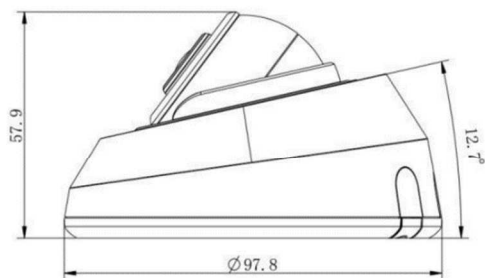

製品仕様(2)

モデル	2MPネットワークミニドームカメラ	5MPネットワークミニドームカメラ	8MPネットワークミニドームカメラ
機器形式	ICD-H662-2Fai	ICD-H662-5Fai	ICD-H662-8Fai
レンズ	2.8mm@F2.0(単焦点) 視野角：111°	2.8mm@F2.0(単焦点) 視野角：105°	2.8mm@F2.0(単焦点) 視野角：110°
赤外線LED	スマートIR×2/照射距離：約20m		
ユーザー数	最大：10ユーザー(日本語対応)		
音 声	集音マイク×1搭載、音声圧縮方式：G.771 / AAC / G.772 / G.726		
	サンプリング周波数:8/16/32/48KHz、ビットレート:16~256Kbps		
	外部入出力：なし		
アラーム	外部入出力：なし		
	アラームトリガー：モーション/ネットワークエラーなど検知 アラームイベント：FTPアップロード、Eメール送信、SDカード録画、外部出力など通知		
接続端子	本体へ直接接続(ケーブルIN)		
ストレージ	マイクロSDスロット×1搭載(マイクロSD/SDHC/SDXC ※最大256GB対応)		
システム相互運用	ONVIFサポート(Profile G/Q/S/T)		
保護等級	- (※屋内専用)		
電源 / 消費電力	PoE(IEEE802.3af)/最大4.6W	PoE(IEEE802.3af)/最大5W	PoE(IEEE802.3af)/最大5.4W
動作環境	温度：-40℃～60℃ / 湿度：90%以下(結露なきこと)		
寸 法	Φ97.8mm × H：57.9mm		
重 量	約200g		

寸 法

(単位：mm)