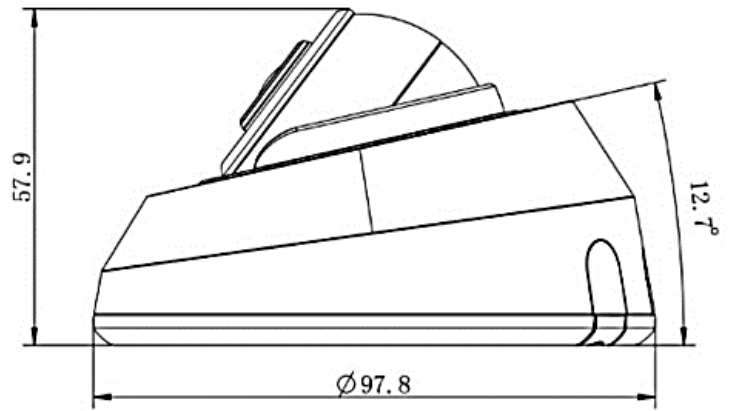

製品仕様(2)

モデル	2MPネットワークミニドームカメラ	5MPネットワークミニドームカメラ
機器形式	ICD-H662-2F	ICD-H662-5F
レンズ	2.8mm@F2.0(単焦点) 視野角：124°	2.8mm@F2.0(単焦点) 視野角：113°
赤外線LED	スマートIR×2/照射距離：約20m	
ユーザー数	最大：9ユーザー(日本語対応)	
音 声	集音マイク×1搭載、音声圧縮方式：G.771 / AAC / G.772 / G.726	
	外部入出力：なし	
アラーム	外部入出力：なし	
	アラームトリガー：モーション/ネットワークエラー/外部入力/音声アラームなど検知 アラームイベント：FTPアップロード、Eメール送信、SDカード録画、外部出力など通知	
接続端子	本体へ直接接続(ケーブルIN)	
ストレージ	マイクロSDスロット×1搭載(マイクロSD/SDHC/SDXC ※最大256GB対応)	
システム相互運用性	ONVIFサポート(Profile G/Q/S/T)	
防水/耐衝撃保護等級	- (※屋内専用)	
電源 / 消費電力	PoE(IEEE802.3af)/最大5W	PoE(IEEE802.3af)/最大5.5W
動作環境	温度：-40℃～60℃ / 湿度：90%以下(結露なきこと)	
寸 法	Φ97.8mm × H：57.9mm	
重 量	約200g	

寸 法

(単位：mm)

オプション

4ポートPoEハブ MSI-H42

8ポートPoEハブ MSI-H82

16ポートPoEハブ MSI-H162