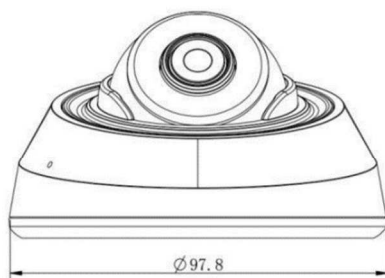

製品仕様(2)

モデル	2MPネットワークミニドームカメラ	5MPネットワークミニドームカメラ	8MPネットワークミニドームカメラ
機器形式	ICD-H662-2Fai	ICD-H662-5Fai	ICD-H662-8Fai
レンズ	2.8mm@F2.0(単焦点) 視野角：111°	2.8mm@F2.0(単焦点) 視野角：105°	2.8mm@F2.0(単焦点) 視野角：110°
赤外線LED	スマートIR×2/照射距離：約20m		
ユーザー数	最大：10ユーザー(日本語対応)		
音 声	集音マイク×1搭載、音声圧縮方式：G.771 / AAC / G.772 / G.726		
	サンプリング周波数:8/16/32/48KHz、ビットレート:16~256Kbps		
	外部入出力：なし		
アラーム	外部入出力：なし		
	アラームトリガー：モーション/ネットワークエラーなど検知 アラームイベント：FTPアップロード、Eメール送信、SDカード録画、外部出力など通知		
接続端子	本体へ直接接続(ケーブルIN)		
ストレージ	マイクロSDスロット×1搭載(マイクロSD/SDHC/SDXC ※最大256GB対応)		
システム相互運用	ONVIFサポート(Profile G/Q/S/T)		
保護等級	- (※屋内専用)		
電源 / 消費電力	PoE(IEEE802.3af)/最大4.6W	PoE(IEEE802.3af)/最大5W	PoE(IEEE802.3af)/最大5.4W
動作環境	温度：-40℃～60℃ / 湿度：90%以下(結露なきこと)		
寸 法	Φ97.8mm × H：57.9mm		
重 量	約200g		

寸 法

(単位：mm)