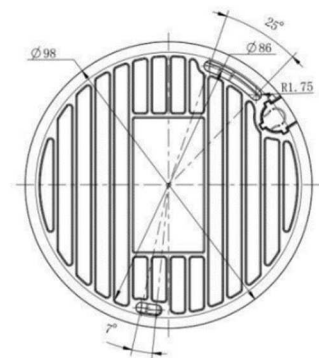

製品仕様(2)

モデル	2MPネットワークミニドームカメラ	5MPネットワークミニドームカメラ	8MPネットワークミニドームカメラ
機器形式	ICD-H662-2Fai	ICD-H662-5Fai	ICD-H662-8Fai
レンズ	2.8mm@F2.0(単焦点) 視野角：111°	2.8mm@F2.0(単焦点) 視野角：105°	2.8mm@F2.0(単焦点) 視野角：110°
赤外線LED	スマートIR×2/照射距離：約20m		
ユーザー数	最大：10ユーザー(日本語対応)		
音 声	集音マイク×1搭載、音声圧縮方式：G.771 / AAC / G.772 / G.726		
	サンプリング周波数:8/16/32/48KHz、ビットレート:16~256Kbps		
	外部入出力：なし		
アラーム	外部入出力：なし		
	アラームトリガー：モーション/ネットワークエラーなど検知 アラームイベント：FTPアップロード、Eメール送信、SDカード録画、外部出力など通知		
接続端子	本体へ直接接続(ケーブルIN)		
ストレージ	マイクロSDスロット×1搭載(マイクロSD/SDHC/SDXC ※最大256GB対応)		
システム相互運用	ONVIFサポート(Profile G/Q/S/T)		
保護等級	- (※屋内専用)		
電源 / 消費電力	PoE(IEEE802.3af)/最大4.6W	PoE(IEEE802.3af)/最大5W	PoE(IEEE802.3af)/最大5.4W
動作環境	温度：-40℃～60℃ / 湿度：90%以下(結露なきこと)		
寸 法	Φ97.8mm × H：57.9mm		
重 量	約200g		

寸 法

(単位：mm)