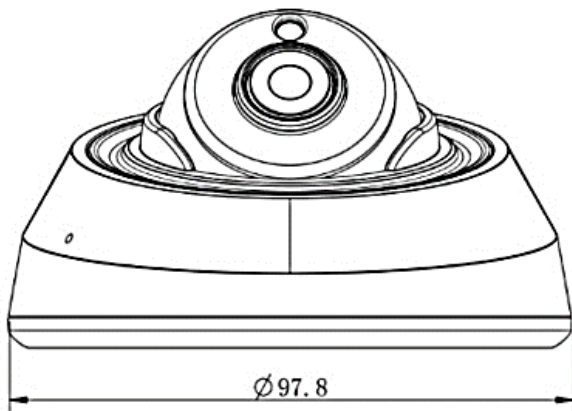

製品仕様(2)

モデル	2MPネットワークミニドームカメラ	5MPネットワークミニドームカメラ
機器形式	ICD-H662-2F	ICD-H662-5F
レンズ	2.8mm@F2.0(単焦点) 視野角：124°	2.8mm@F2.0(単焦点) 視野角：113°
赤外線LED	スマートIR×2/照射距離：約20m	
ユーザー数	最大：9ユーザー(日本語対応)	
音 声	集音マイク×1搭載、音声圧縮方式：G.771 / AAC / G.772 / G.726	
	外部入出力：なし	
アラーム	外部入出力：なし	
	アラームトリガー：モーション/ネットワークエラー/外部入力/音声アラームなど検知 アラームイベント：FTPアップロード、Eメール送信、SDカード録画、外部出力など通知	
接続端子	本体へ直接接続(ケーブルIN)	
ストレージ	マイクロSDスロット×1搭載(マイクロSD/SDHC/SDXC ※最大256GB対応)	
システム相互運用性	ONVIFサポート(Profile G/Q/S/T)	
防水/耐衝撃保護等級	- (※屋内専用)	
電源 / 消費電力	PoE(IEEE802.3af)/最大5W	PoE(IEEE802.3af)/最大5.5W
動作環境	温度：-40℃～60℃ / 湿度：90%以下(結露なきこと)	
寸 法	Φ97.8mm × H：57.9mm	
重 量	約200g	

寸 法

(単位：mm)

オプション

4ポートPoEハブ MSI-H42

8ポートPoEハブ MSI-H82

16ポートPoEハブ MSI-H162