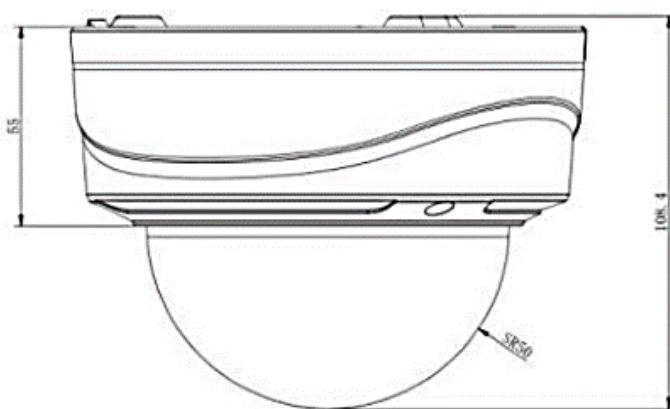

※仕様および外観は、改良のため予告なく変更することがあります。

製品仕様(2)

モデル	2MPネットワークドームカメラ	5MPネットワークドームカメラ
機器形式	ICD-H662- 2M	ICD-H662- 5M
レンズ	3~10.5mmオートフォーカス 33~93°	3~10.5mmオートフォーカス 33~90°
赤外線LED	スマートIR×3/照射距離：約50m	
ユーザー数	最大：9ユーザー(日本語対応)	
音 声	集音マイク×1搭載、音声圧縮方式：G.771 / AAC / G.772 / G.726	
	外部入出力：各1系統(音声双方向通話対応※別売スピーカー必要)	
アラーム	外部入出力：各1系統	
	アラームトリガー：モーション/ネットワークエラー/外部入力/音声アラームなど検知 アラームイベント：FTPアップロード、Eメール送信、SDカード録画、外部出力など通知	
接続端子	付属の専用ハーネスにて接続(ケーブルOUT)	
ストレージ	マイクロSDスロット×1搭載(マイクロSD/SDHC/SDXC ※最大256GB対応)	
システム相互運用性	ONVIFサポート(Profile G/Q/S/T)	
防水/耐衝撃保護等級	IP67(防水/耐塵) / IK10(耐衝撃)	
電源 / 消費電力	DC12V または PoE(IEEE802.3af)/最大12W	
動作環境	温度：-40℃ ~ 60℃ / 湿度：90%以下(結露なきこと)	
寸 法	Φ143mm × H：108.4mm	
重 量	約1.1Kg	

寸 法

(単位：mm)

オプション

ポールブラケット A01 	内コーナーブラケット A02 	コーナーブラケット A03 	壁面ブラケット A72 	ジャンクションBOX A75 
吊下げ金具 A76 	吊下げ延長パイプ A76-L ※A76用 	埋込ブラケット A78 	スモークカバー AC-72 	PoEハブ(MSI-H) 4/8/16/24ポート ラインナップ 

※仕様および外観は、改良のため予告なく変更することがあります。