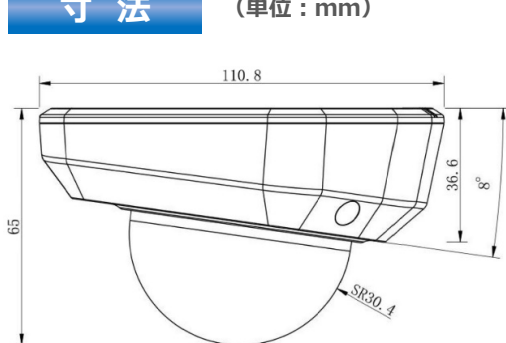

### 製品仕様(1)

モデル	2MPネットワークミニバンドルドームカメラ	5MPネットワークミニバンドルドームカメラ	8MPネットワークミニバンドルドームカメラ	
機器形式	ICD-H665-2Fai	ICD-H665-5Fai	ICD-H665-8Fai	
撮影素子	1/2.8インチプログレッシブスキャンCMOS			
有効画素数	1,920×1,080 約2メガピクセル	2,592×1,944 約5メガピクセル	3,840×2,160 約8メガピクセル	
S/N比	55dB以上			
最低被写体照度	カラー: 0.002Lux@F1.2 白黒: 0Lux(スマートIR 作動時)	カラー: 0.005Lux@F1.2 白黒: 0Lux(スマートIR 作動時)	カラー: 0.01Lux@F1.2 白黒: 0Lux(スマートIR 作動時)	
映像圧縮方式	H.265+ / H.265 / H.264+ / H.264			
フレームレート	固定ビットレートまたは可変ビットレート(16K ~ 16Mbps) / 1~30fps			
映像ストリーム	メイン	1920×1080/1280×960 1280×720/704×576 (全ストリーム30fps対応)	2592×1944@20fps 2048×1536/1920×1080/1280 ×960/1280×720/704×576 @30fps	3840×2160/3072×2048 2592×1944/2592×1520 1920×1080/1280×720 (全ストリーム30fps対応)
	2nd	704×576/640×480/640×360/352×288/320×240/320×192/320×180(最大30fps)		
	3rd	1920×1080/1280×720/704×576/640×480/640×360/320×240/320×192/320×180/(最大30fps)		
プロトコル	IPv4/IPv6、TCP、UDP、RTP、RTSP、RTCP、HTTP、HTTPS、DNS、DDNS、DHCP FTP、NTP、SMTP、SNMP、UPnP、SIP、PPPoE、VLAN、802.1x、QoS、IGMP、ICMP			
通信インターフェース	イーサネット 10 / 100Base(RJ-45×1)			
ネットワークサービス	DDNSサポート(ddns.milesight.com 他)、P2Pサポート非対応			
シャッタースピード	1/100,000秒 ~ 1秒			
デイ&ナイト	対応(IRカットフィルター搭載)、切替スケジュールモードあり			
ノイズリダクション	対応(2D / 3D DNR)			
ダイナミックレンジ	スーパーWDR(140dB)	スーパーWDR(120dB)		
映像設定	AWB、逆光補正、強光補正、輝度調整、アンチフリッカー			
その他映像調整	デジタルズーム、映像回転、DEFOG、コリドーモード、プライバシーマスク			
その他機能	モーション検知、プライバシーマスキング、外部入力検知、音声アラーム			
映像分析(VCA)	AIによる検知(侵入/退出/ラインクロス/滞留/人間/人数カウント/映像妨害/置き去り/持ち去り)			

## 寸法

(単位：mm)