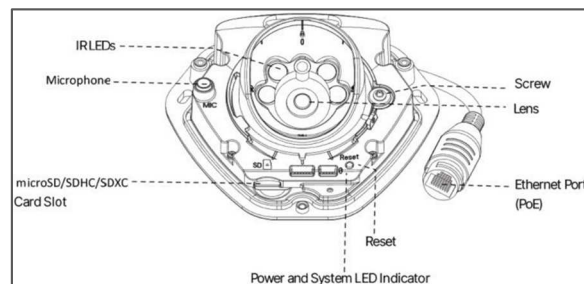

製品仕様(2)

モデル	2MPネットワークミニバンダルドームカメラ	5MPネットワークミニバンダルドームカメラ	8MPネットワークミニバンダルドームカメラ
機器形式	ICD-H665-2Fai	ICD-H665-5Fai	ICD-H665-8Fai
レンズ	2.8mm@F2.0(単焦点) 視野角：123°	2.8mm@F2.0(単焦点) 視野角：111°	2.8mm@F2.0(単焦点) 視野角：124°
赤外線LED	スマートIR×4/照射距離：約30m		
ユーザー数	最大：9ユーザー(日本語対応)		
音声	集音マイク×1搭載、音声圧縮方式：G.771 / AAC / G.772 / G.726 外部入出力：各1系統(音声双方向通話対応※別売スピーカー必要)		
	サンプリング周波数:8/16/32/44.1KHz ビットレート:16~256Kbps	サンプリング周波数:8/16KHz ビットレート:16~96Kbps	サンプリング周波数:8/16/32/48KHz ビットレート:16~256Kbps
アラーム	外部入出力：なし		
	外部入出力：なし		
アラーム	アラームトリガー：モーション/ネットワークエラーなど検知 アラームイベント：FTPアップロード、Eメール送信、SDカード録画、外部出力など通知		
接続端子	本体ケーブルへ接続(ケーブルOUT)		
ストレージ	マイクロSDスロット×1搭載(マイクロSD/SDHC/SDXC ※最大256GB対応)		
システム相互運用性	ONVIFサポート(Profile G/Q/S/T)		
保護等級	IP67(防水/耐塵) / IK10(耐衝撃)		
電源 / 消費電力	PoE(IEEE802.3af)/最大5W	PoE(IEEE802.3af)/最大5.5W	PoE(IEEE802.3af)/最大6.6W
動作環境	温度：-40℃～60℃ / 湿度：90%以下(結露なきこと)		
寸法	W：118.5mm × D：110.8mm × H：65mm		
重量	約500g		

寸法

(単位：mm)