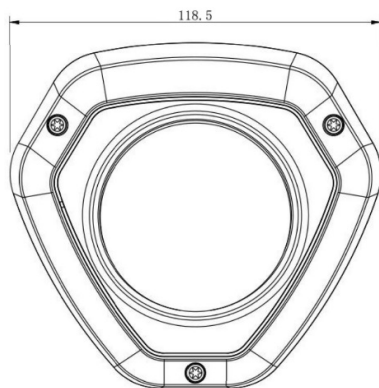

### 製品仕様(1)

モデル	2MPネットワークミニバンドルドームカメラ	5MPネットワークミニバンドルドームカメラ	8MPネットワークミニバンドルドームカメラ	
機器形式	ICD-H665-2Fai	ICD-H665-5Fai	ICD-H665-8Fai	
撮影素子	1/2.8インチプログレッシブスキャンCMOS			
有効画素数	1,920×1,080 約2メガピクセル	2,592×1,944 約5メガピクセル	3,840×2,160 約8メガピクセル	
S/N比	55dB以上			
最低被写体照度	カラー: 0.002Lux@F1.2 白黒: 0Lux(スマートIR 作動時)	カラー: 0.005Lux@F1.2 白黒: 0Lux(スマートIR 作動時)	カラー: 0.01Lux@F1.2 白黒: 0Lux(スマートIR 作動時)	
映像圧縮方式	H.265+ / H.265 / H.264+ / H.264			
フレームレート	固定ビットレートまたは可変ビットレート(16K ~ 16Mbps) / 1~30fps			
映像ストリーム	メイン	1920×1080/1280×960 1280×720/704×576 (全ストリーム30fps対応)	2592×1944@20fps 2048×1536/1920×1080/1280 ×960/1280×720/704×576 @30fps	3840×2160/3072×2048 2592×1944/2592×1520 1920×1080/1280×720 (全ストリーム30fps対応)
	2nd	704×576/640×480/640×360/352×288/320×240/320×192/320×180(最大30fps)		
	3rd	1920×1080/1280×720/704×576/640×480/640×360/320×240/320×192/320×180/(最大30fps)		
プロトコル	IPv4/IPv6、TCP、UDP、RTP、RTSP、RTCP、HTTP、HTTPS、DNS、DDNS、DHCP FTP、NTP、SMTP、SNMP、UPnP、SIP、PPPoE、VLAN、802.1x、QoS、IGMP、ICMP			
通信インターフェース	イーサネット 10 / 100Base(RJ-45×1)			
ネットワークサービス	DDNSサポート(ddns.milesight.com 他)、P2Pサポート非対応			
シャッタースピード	1/100,000秒 ~ 1秒			
デイ&ナイト	対応(IRカットフィルター搭載)、切替スケジュールモードあり			
ノイズリダクション	対応(2D / 3D DNR)			
ダイナミックレンジ	スーパーWDR(140dB)	スーパーWDR(120dB)		
映像設定	AWB、逆光補正、強光補正、輝度調整、アンチフリッカー			
その他映像調整	デジタルズーム、映像回転、DEFOG、コリドーモード、プライバシーマスク			
その他機能	モーション検知、プライバシーマスキング、外部入力検知、音声アラーム			
映像分析(VCA)	AIによる検知(侵入/退出/ラインクロス/滞留/人間/人数カウント/映像妨害/置き去り/持ち去り)			

## 寸法

(単位：mm)