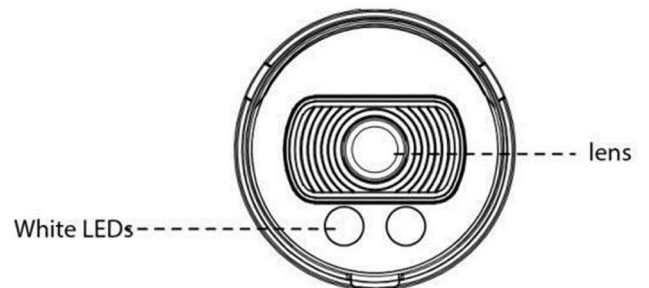

※仕様および外観は、改良のため予告なく変更することがあります

製品仕様(2)

モデル	2MPネットワークカラーミニバレットカメラ	5MPネットワークカラーミニバレットカメラ	8MPネットワークカラーミニバレットカメラ
機器形式	ICI-H617-2Fai	ICI-H617-5Fai	ICI-H617-8Fai
レンズ	2.8mm@F1.0(単焦点) 視野角：111°	2.8mm@F1.0(単焦点) 視野角：105°	2.8mm@F1.0(単焦点) 視野角：110°
赤外線LED	ホワイトLED×2/照射距離：約30m		
ユーザー数	最大：10ユーザー(日本語対応)		
音 声	集音マイク 非搭載		
	外部入出力 非搭載		
アラーム	外部入出力 非搭載		
	アラームトリガー：モーション/ネットワークエラーなど検知 アラームイベント：FTPアップロード、Eメール送信、SDカード録画、外部出力など通知		
接続端子	本体へ直接接続(ケーブルIN)		
ストレージ	マイクロSDスロット×1搭載(マイクロSD/SDHC/SDXC ※最大256GB対応)		
システム相互運用	ONVIFサポート(Profile G/Q/S/T)		
保護等級	IP67(防水/耐塵) / IK10(耐衝撃)		
電源 / 消費電力	PoE(IEEE802.3af)/最大5W		PoE(IEEE802.3af)/最大6W
動作環境	温度：-40℃～60℃ / 湿度：90%以下(結露なきこと)		
寸 法	W:97mm × H:74mm × L:180mm		
重 量	約610g		

寸 法

(単位：mm)

オプション

ポールブラケット A01

ポールバンド付

内コーナーブラケット A02

壁面内コーナー取付用

コーナーブラケット A03