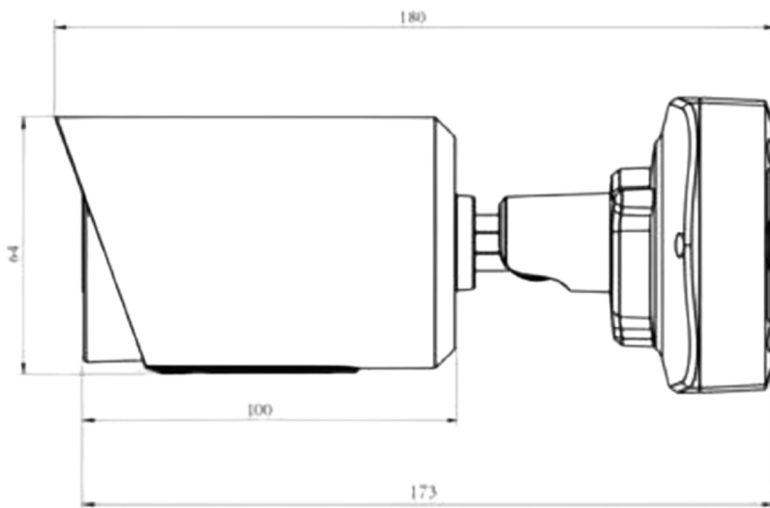

※仕様および外観は、改良のため予告なく変更することがあります

製品仕様(2)

モデル	2MPネットワークカラーミニバレットカメラ	5MPネットワークカラーミニバレットカメラ	8MPネットワークカラーミニバレットカメラ
機器形式	ICI-H617-2Fai	ICI-H617-5Fai	ICI-H617-8Fai
レンズ	2.8mm@F1.0(単焦点) 視野角：111°	2.8mm@F1.0(単焦点) 視野角：105°	2.8mm@F1.0(単焦点) 視野角：110°
赤外線LED	ホワイトLED×2/照射距離：約30m		
ユーザー数	最大：10ユーザー(日本語対応)		
音 声	集音マイク 非搭載		
	外部入出力 非搭載		
アラーム	外部入出力 非搭載		
	アラームトリガー：モーション/ネットワークエラーなど検知 アラームイベント：FTPアップロード、Eメール送信、SDカード録画、外部出力など通知		
接続端子	本体へ直接接続(ケーブルIN)		
ストレージ	マイクロSDスロット×1搭載(マイクロSD/SDHC/SDXC ※最大256GB対応)		
システム相互運用	ONVIFサポート(Profile G/Q/S/T)		
保護等級	IP67(防水/耐塵) / IK10(耐衝撃)		
電源 / 消費電力	PoE(IEEE802.3af)/最大5W		PoE(IEEE802.3af)/最大6W
動作環境	温度：-40℃～60℃ / 湿度：90%以下(結露なきこと)		
寸 法	W:97mm × H:74mm × L:180mm		
重 量	約610g		

寸 法

(単位：mm)

オプション

ポールブラケット A01

ポールバンド付

内コーナーブラケット A02

壁面内コーナー取付用

コーナーブラケット A03