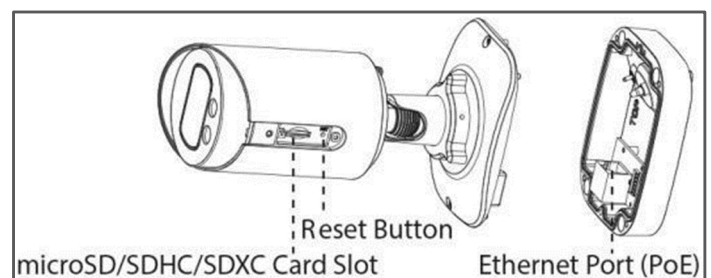

※仕様および外観は、改良のため予告なく変更することがあります

製品仕様(2)

モデル	2MPネットワークカラーミニバレットカメラ	5MPネットワークカラーミニバレットカメラ	8MPネットワークカラーミニバレットカメラ
機器形式	ICI-H617-2Fai	ICI-H617-5Fai	ICI-H617-8Fai
レンズ	2.8mm@F1.0(単焦点) 視野角：111°	2.8mm@F1.0(単焦点) 視野角：105°	2.8mm@F1.0(単焦点) 視野角：110°
赤外線LED	ホワイトLED×2/照射距離：約30m		
ユーザー数	最大：10ユーザー(日本語対応)		
音 声	集音マイク 非搭載		
	外部入出力 非搭載		
アラーム	外部入出力 非搭載		
	アラームトリガー：モーション/ネットワークエラーなど検知 アラームイベント：FTPアップロード、Eメール送信、SDカード録画、外部出力など通知		
接続端子	本体へ直接接続(ケーブルIN)		
ストレージ	マイクロSDスロット×1搭載(マイクロSD/SDHC/SDXC ※最大256GB対応)		
システム相互運用	ONVIFサポート(Profile G/Q/S/T)		
保護等級	IP67(防水/耐塵) / IK10(耐衝撃)		
電源 / 消費電力	PoE(IEEE802.3af)/最大5W		PoE(IEEE802.3af)/最大6W
動作環境	温度：-40℃～60℃ / 湿度：90%以下(結露なきこと)		
寸 法	W:97mm × H:74mm × L:180mm		
重 量	約610g		

寸 法

(単位：mm)

オプション

ポールブラケット A01

ポールバンド付

内コーナーブラケット A02

壁面内コーナー取付用

コーナーブラケット A03