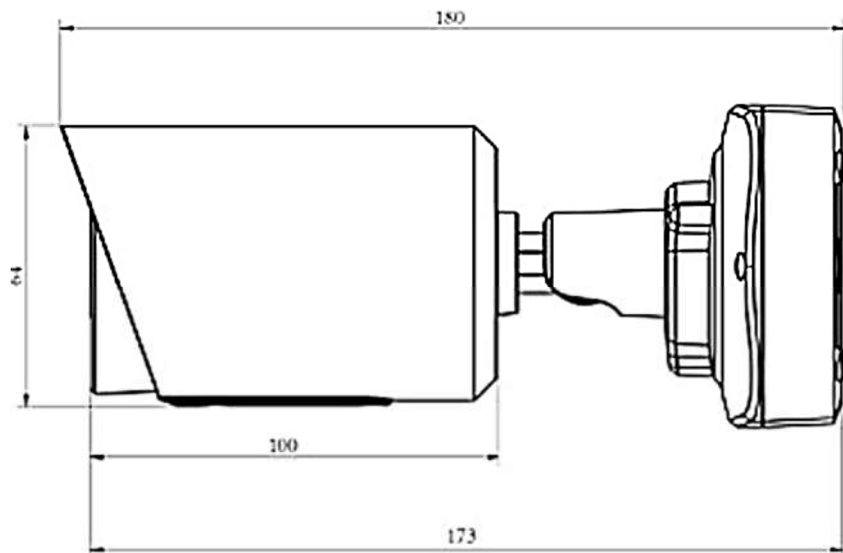

製品仕様(2)

モデル	2MPネットワークミニバレットカメラ	5MPネットワークミニバレットカメラ
機器形式	ICI-H664-2F	ICI-H664-5F
レンズ	2.8mm@F2.0(単焦点) 視野角：123°	2.8mm@F2.0(単焦点) 視野角：113°
赤外線LED	スマートIR×2/照射距離：約30m	
ユーザー数	最大：9ユーザー(日本語対応)	
音 声	集音マイク 非搭載	
	外部入出力 非搭載	
アラーム	外部入出力 非搭載	
	アラームトリガー：モーション/ネットワークエラーなど検知 アラームイベント：FTPアップロード、Eメール送信、SDカード録画、外部出力など通知	
接続端子	本体へ直接接続(ケーブルIN)	
ストレージ	マイクロSDスロット×1搭載(マイクロSD/SDHC/SDXC ※最大256GB対応)	
システム相互運用性	ONVIFサポート(Profile G/Q/S/T)	
防水/耐衝撃保護等級	IP67(防水/耐塵) / IK10(耐衝撃)	
電源 / 消費電力	PoE(IEEE802.3af)/最大5W	PoE(IEEE802.3af)/最大5.5W
動作環境	温度：-40℃～60℃ / 湿度：90%以下(結露なきこと)	
寸 法	Φ64mm × H：160mm	
重 量	約610g	

寸 法

(単位：mm)

オプション

ポールブラケット
A01

ポールバンド付

内コーナーブラケット
A02

壁面内コーナー取付用

コーナーブラケット
A03

壁面コーナー取付用

ジャンクションBOX
A63

コーナー金具(A02/03)
へ接続可能

※仕様および外観は、改良のため予告なく変更することがあります。