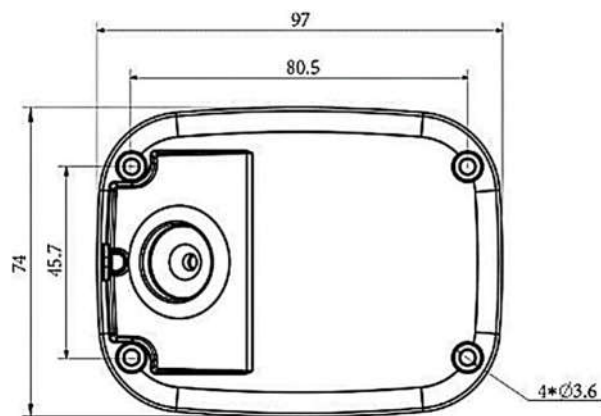

製品仕様(2)

モデル	2MPネットワークミニバレットカメラ	5MPネットワークミニバレットカメラ
機器形式	ICI-H664-2F	ICI-H664-5F
レンズ	2.8mm@F2.0(単焦点) 視野角：123°	2.8mm@F2.0(単焦点) 視野角：113°
赤外線LED	スマートIR×2/照射距離：約30m	
ユーザー数	最大：9ユーザー(日本語対応)	
音 声	集音マイク 非搭載	
	外部入出力 非搭載	
アラーム	外部入出力 非搭載	
	アラームトリガー：モーション/ネットワークエラーなど検知 アラームイベント：FTPアップロード、Eメール送信、SDカード録画、外部出力など通知	
接続端子	本体へ直接接続(ケーブルIN)	
ストレージ	マイクロSDスロット×1搭載(マイクロSD/SDHC/SDXC ※最大256GB対応)	
システム相互運用性	ONVIFサポート(Profile G/Q/S/T)	
防水/耐衝撃保護等級	IP67(防水/耐塵) / IK10(耐衝撃)	
電源 / 消費電力	PoE(IEEE802.3af)/最大5W	PoE(IEEE802.3af)/最大5.5W
動作環境	温度：-40℃～60℃ / 湿度：90%以下(結露なきこと)	
寸 法	Φ64mm × H：160mm	
重 量	約610g	

寸 法

(単位：mm)

オプション

ポールブラケット
A01

ポールバンド付

内コーナーブラケット
A02

壁面内コーナー取付用

コーナーブラケット
A03

壁面コーナー取付用

ジャンクションBOX
A63

コーナー金具(A02/03)
へ接続可能

※仕様および外観は、改良のため予告なく変更することがあります。