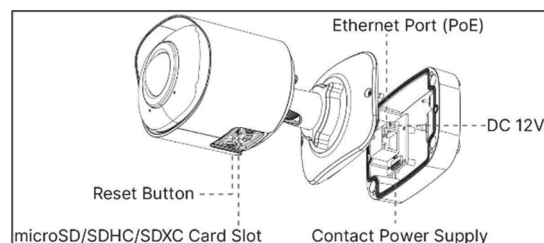

オプション

ポールブラケット
A01

ポールバンド付

内コーナーブラケット
A02

壁面内コーナー取付用

コーナーブラケット
A03

壁面コーナー取付用

※仕様および外観は、改良のため予告なく変更することがあります