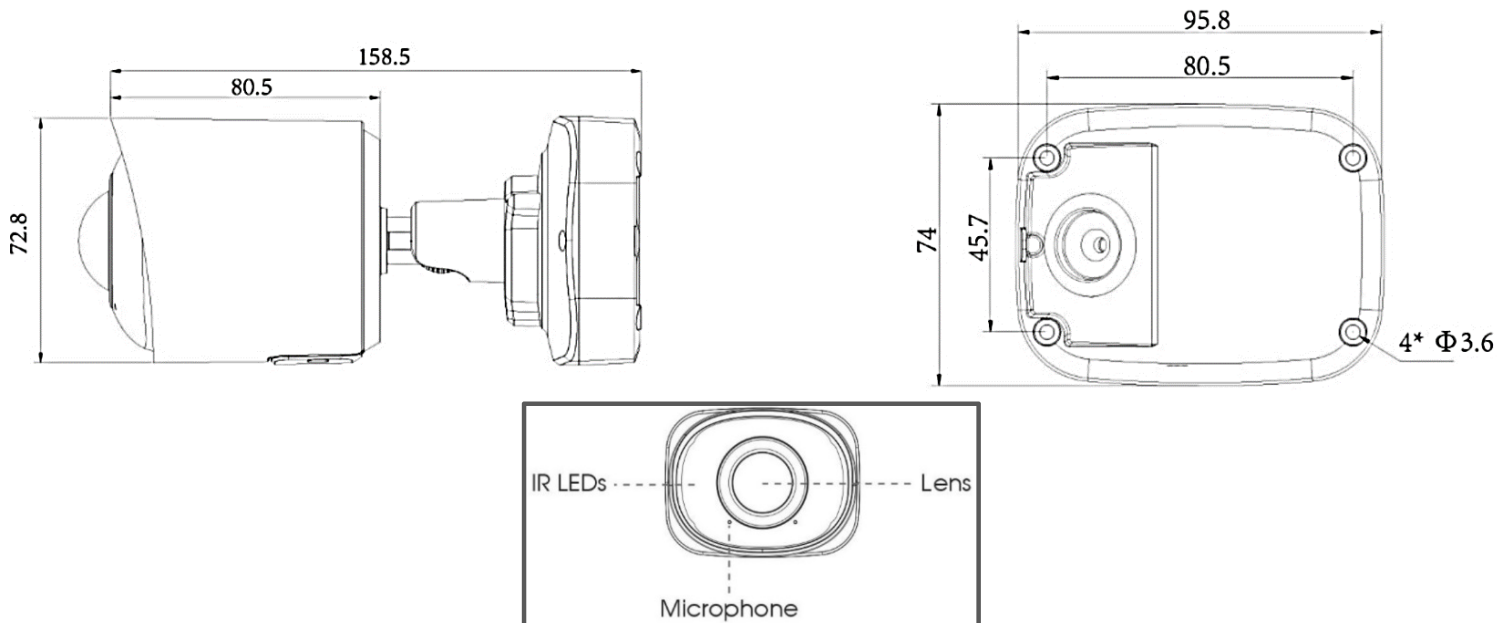

製品仕様(2)

モデル	5MPネットワークパノラマカメラ	8MPネットワークパノラマカメラ
機器形式	ICS-H618-5	ICS-H618-8
レンズ	1.68mm@F2.0(固定) 水平視野角：180°、垂直視野角：95°	1.68mm@F2.0(固定) 水平視野角：180°、垂直視野角：86°
赤外線LED	スマートIR×2/照射距離：約15m	
ユーザー数	最大：9ユーザー(日本語対応)	
音 声	集音マイク×1搭載、音声圧縮方式：G.771 / AAC / G.772 / G.726	
	外部入出力：なし	
アラーム	外部入出力：なし	
	アラームトリガー：モーション/ネットワークエラー/外部入力/音声アラームなど検知 アラームイベント：FTPアップロード、Eメール送信、SDカード録画、外部出力など通知	
接続端子	本体へ直接接続(ケーブルIN)	
ストレージ	マイクロSDスロット×1搭載(マイクロSD/SDHC/SDXC ※最大256GB対応)	
システム相互運用性	ONVIFサポート(Profile G/Q/S/T)	
防水/耐衝撃保護等級	IP67(防水/耐塵) / IK10(耐衝撃)	
電源 / 消費電力	DC12V±10% PoE(IEEE802.3af) / 最大7.1W	DC12V±10% PoE(IEEE802.3af) / 最大8.3W
動作環境	温度：-40℃～60℃ / 湿度：90%以下(結露なきこと)	
寸 法	W：95.8mm × H：74mm × L：158.5mm	
重 量	約630g	

寸 法

(単位：mm)

オプション

ポールブラケット
A01

ポールバンド付

内コーナーブラケット
A02

壁面内コーナー取付用

コーナーブラケット
A03

壁面コーナー取付用

※仕様および外観は、改良のため予告なく変更することがあります。