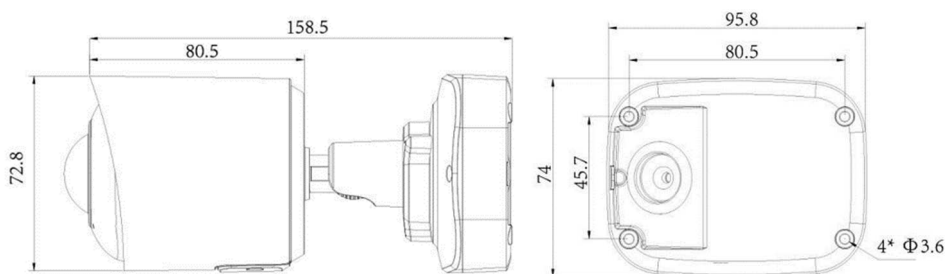

## 製品仕様(2)

モデル	5MPネットワークパノラマカメラ	8MPネットワークパノラマカメラ
機器形式	ICS-H618-5ai	ICS-H618-8ai
レンズ	1.68mm@F2.0(固定) 水平視野角:180°、垂直視野角:95°	1.68mm@F2.0(固定) 水平視野角:180°、垂直視野角:86°
赤外線LED	スマートIR×2/照射距離：約15m	
ユーザー数	最大：10ユーザー(日本語対応)	
音 声	集音マイク×1搭載、音声圧縮方式：G.771 / AAC / G.772 / G.726	
	外部入出力：なし	
アラーム	外部入出力：なし	
	アラームトリガー：モーション/ネットワークエラー/外部入力/音声アラームなど検知 アラームイベント：FTPアップロード、Eメール送信、SDカード録画、外部出力など通知	
接続端子	本体へ直接接続(ケーブルIN)	
ストレージ	マイクロSDスロット×1搭載(マイクロSD/SDHC/SDXC ※最大256GB対応)	
システム相互運用	ONVIFサポート(Profile G/Q/S/T)	
保護等級	IP67(防水/耐塵) / IK10(耐衝撃)	
電源 / 消費電力	DC12V±10% PoE(IEEE802.3af) / 最大8W	DC12V±10% PoE(IEEE802.3af) / 最大9W
	動作環境 温度：-40℃～60℃ / 湿度：90%以下(結露なきこと)	
寸 法	W：95.8mm × H：74mm × L：158.5mm	
重 量	約630g	

### 180°パノラマビュー撮影

ネットワークパノラマカメラは、柔軟な環境設置ができるバレット型(砲弾)デザイン性で、あらゆるシーンを広域モニタリングすることが可能です。

カメラ1台で水平180°、垂直95°の超広角と超高精細な映像を提供します

### 寸 法

(単位：mm)