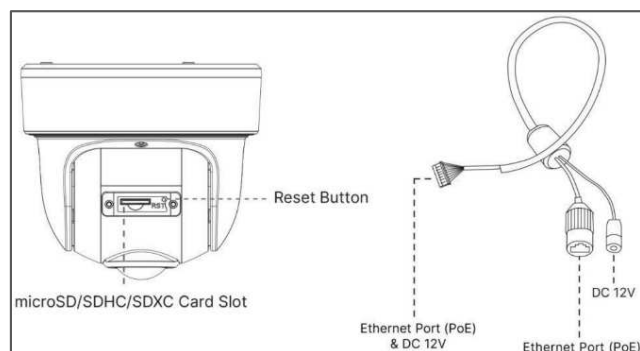

180°パノラマビュー撮影

ネットワークパノラマドームカメラは、外観を配慮したデザイン性で目立たず広域モニタリングするシーンに最適です。

カメラ1台で水平180°、垂直95°の超広角と超高精細な映像を提供します

寸 法

(単位：mm)

オプション

ポールブラケット
A01

壁面ブラケットA71接続
ポールバンド付

コーナブラケット
A03

壁面ブラケットA71接続
壁面コーナー取付用

壁面ブラケット
A71

壁面取付用
金具(A01/03)接続可能

※仕様および外観は、改良のため予告なく変更することがあります