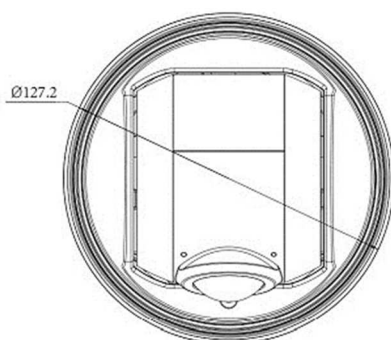

※仕様および外観は、改良のため予告なく変更することがあります

製品仕様(2)

モデル	5MPネットワークパノラマドームカメラ	8MPネットワークパノラマドームカメラ
機器形式	ICS-H619-5ai	ICS-H619-8ai
レンズ	1.68mm@F2.0(固定) 水平視野角：180°、垂直視野角：95°	1.68mm@F2.0(固定) 水平視野角：180°、垂直視野角：86°
赤外線LED	スマートIR×2/照射距離：約15m	
ユーザー数	最大：10ユーザー(日本語対応)	
音 声	集音マイク×1搭載、音声圧縮方式：G.771 / AAC / G.722 / G.726	
	外部入出力：なし	
アラーム	外部入出力：なし	
	アラームトリガー：モーション/ネットワークエラー/外部入力/音声アラームなど検知 アラームイベント：FTPアップロード、Eメール送信、SDカード録画、外部出力など通知	
接続端子	付属ハーネスにて接続(ケーブルOUT)	
ストレージ	マイクロSDスロット×1搭載(マイクロSD/SDHC/SDXC ※最大256GB対応)	
システム相互運用	ONVIFサポート(Profile G/Q/S/T)	
保護等級	IP67(防水/耐塵) / IK10(耐衝撃)	
電源 / 消費電力	DC12V±10% PoE(IEEE802.3af) / 最大8W	DC12V±10% PoE(IEEE802.3af) / 最大9W
	動作環境	
動作環境	温度：-40℃～60℃ / 湿度：90%以下(結露なきこと)	
寸 法	Φ127mm × H：107mm	
重 量	約853g	

180°パノラマビュー撮影

ネットワークパノラマドームカメラは、外観を配慮したデザイン性で目立たず広域モニタリングするシーンに最適です。

カメラ1台で水平180°、垂直95°の超広角と超高精細な映像を提供します

寸 法

(単位：mm)

オプション

ポールブラケット
A01

壁面ブラケットA71接続
ポールバンド付

コーナブラケット
A03

壁面ブラケットA71接続
壁面コーナー取付用

壁面ブラケット
A71

壁面取付用
金具(A01/03)接続可能

※仕様および外観は、改良のため予告なく変更することがあります