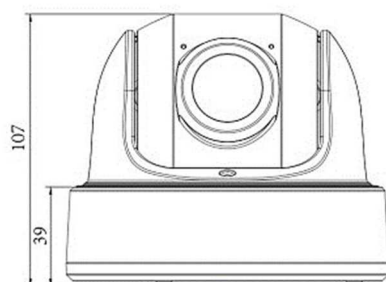

※仕様および外観は、改良のため予告なく変更することがあります

製品仕様(2)

モデル	5MPネットワークパノラマドームカメラ	8MPネットワークパノラマドームカメラ
機器形式	ICS-H619-5ai	ICS-H619-8ai
レンズ	1.68mm@F2.0(固定) 水平視野角：180°、垂直視野角：95°	1.68mm@F2.0(固定) 水平視野角：180°、垂直視野角：86°
赤外線LED	スマートIR×2/照射距離：約15m	
ユーザー数	最大：10ユーザー(日本語対応)	
音 声	集音マイク×1搭載、音声圧縮方式：G.771 / AAC / G.722 / G.726	
	外部入出力：なし	
アラーム	外部入出力：なし	
	アラームトリガー：モーション/ネットワークエラー/外部入力/音声アラームなど検知 アラームイベント：FTPアップロード、Eメール送信、SDカード録画、外部出力など通知	
接続端子	付属ハーネスにて接続(ケーブルOUT)	
ストレージ	マイクロSDスロット×1搭載(マイクロSD/SDHC/SDXC ※最大256GB対応)	
システム相互運用	ONVIFサポート(Profile G/Q/S/T)	
保護等級	IP67(防水/耐塵) / IK10(耐衝撃)	
電源 / 消費電力	DC12V±10% PoE(IEEE802.3af) / 最大8W	DC12V±10% PoE(IEEE802.3af) / 最大9W
	動作環境	
動作環境	温度：-40℃～60℃ / 湿度：90%以下(結露なきこと)	
寸 法	Φ127mm × H：107mm	
重 量	約853g	

180°パノラマビュー撮影

ネットワークパノラマドームカメラは、外観を配慮したデザイン性で目立たず広域モニタリングするシーンに最適です。

カメラ1台で水平180°、垂直95°の超広角と超高精細な映像を提供します

寸 法

(単位：mm)

オプション

ポールブラケット
A01

壁面ブラケットA71接続
ポールバンド付