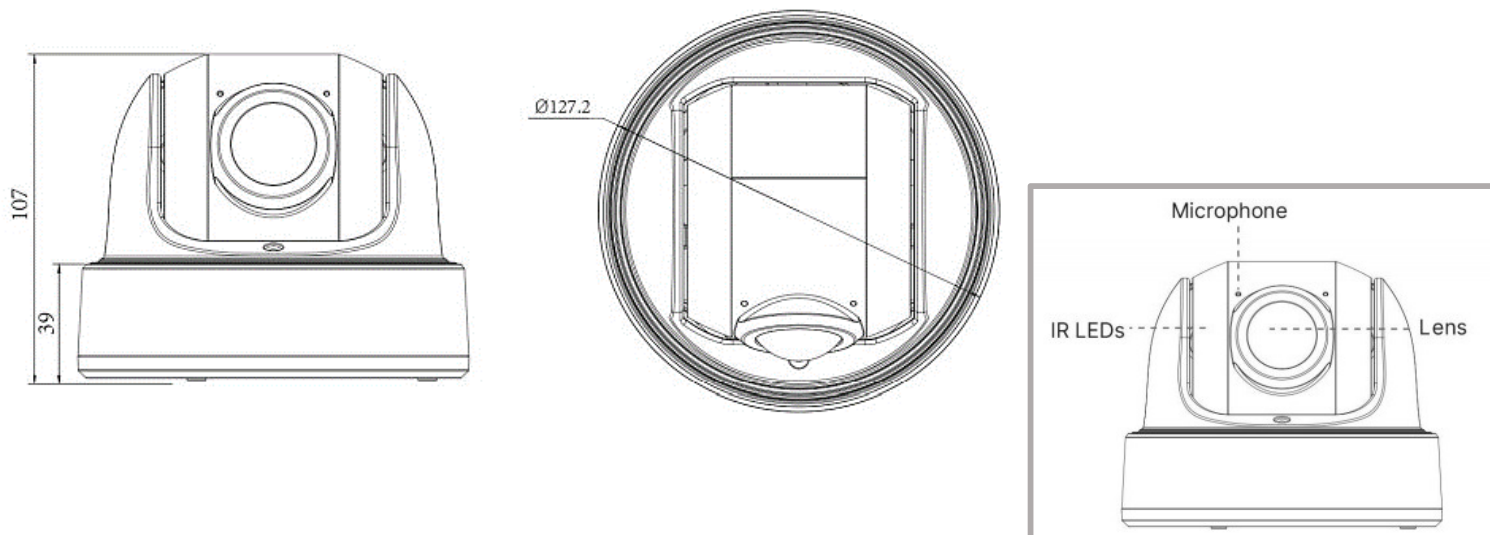

製品仕様(2)

モデル	5MPネットワークパノラマドームカメラ	8MPネットワークパノラマドームカメラ
機器形式	ICS-H619-5	ICS-H619-8
レンズ	1.68mm@F2.0(固定) 水平視野角：180°、垂直視野角：95°	1.68mm@F2.0(固定) 水平視野角：180°、垂直視野角：86°
赤外線LED	スマートIR×2/照射距離：約15m	
ユーザー数	最大：9ユーザー(日本語対応)	
音 声	集音マイク×1搭載、音声圧縮方式：G.771 / AAC / G.772 / G.726	
	外部入出力：なし	
アラーム	外部入出力：なし	
	アラームトリガー：モーション/ネットワークエラー/外部入力/音声アラームなど検知 アラームイベント：FTPアップロード、Eメール送信、SDカード録画、外部出力など通知	
接続端子	付属ハーネスにて接続(ケーブルOUT)	
ストレージ	マイクロSDスロット×1搭載(マイクロSD/SDHC/SDXC ※最大256GB対応)	
システム相互運用性	ONVIFサポート(Profile G/Q/S/T)	
防水/耐衝撃保護等級	IP67(防水/耐塵) / IK10(耐衝撃)	
電源 / 消費電力	DC12V±10% PoE(IEEE802.3af) / 最大8.5W	DC12V±10% PoE(IEEE802.3af) / 最大9W
	動作環境	
寸 法	Φ127mm × H : 107mm	
重 量	約853g	

寸 法

(単位：mm)

オプション

ポールブラケット
A01

壁面ブラケットA71接続
ポールバンド付

コーナーブラケット
A03

壁面ブラケットA71接続
壁面コーナー取付用

壁面ブラケット
A71

壁面取付用
金具(A01/03)接続可能

※仕様および外観は、改良のため予告なく変更することがあります。