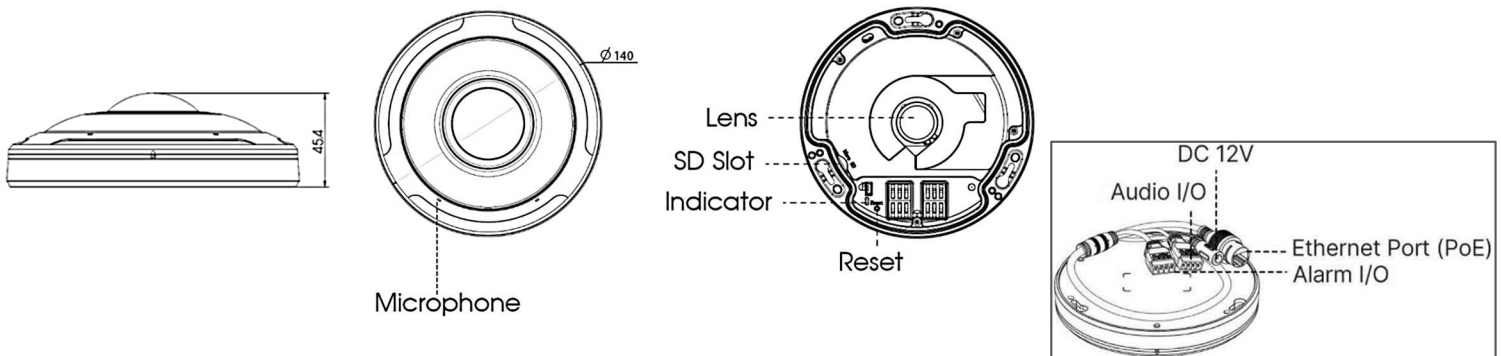

## 多彩なディスプレイモード

360度パノラマモード

魚眼モード

ヒートマップ

4PTZモード

ネットワークFishEyeカメラは、外観を配慮した薄型デザインで目立たず広範囲モニタリングするシーンに最適です。カメラ1台で死角のない360°サラウンドビュー撮影と超高精細な映像を提供します

## 寸 法

(単位：mm)