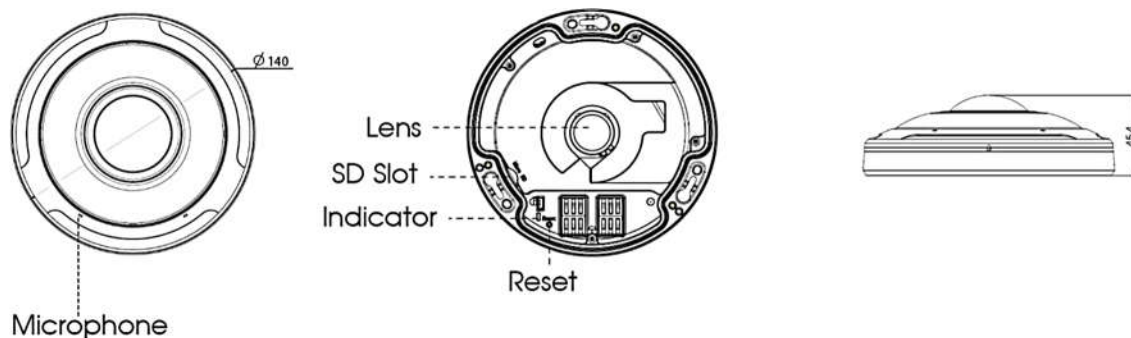

## 多彩なディスプレイモード

360度パノラマモード

魚眼+3PTZモード

## 寸 法

(単位：mm)