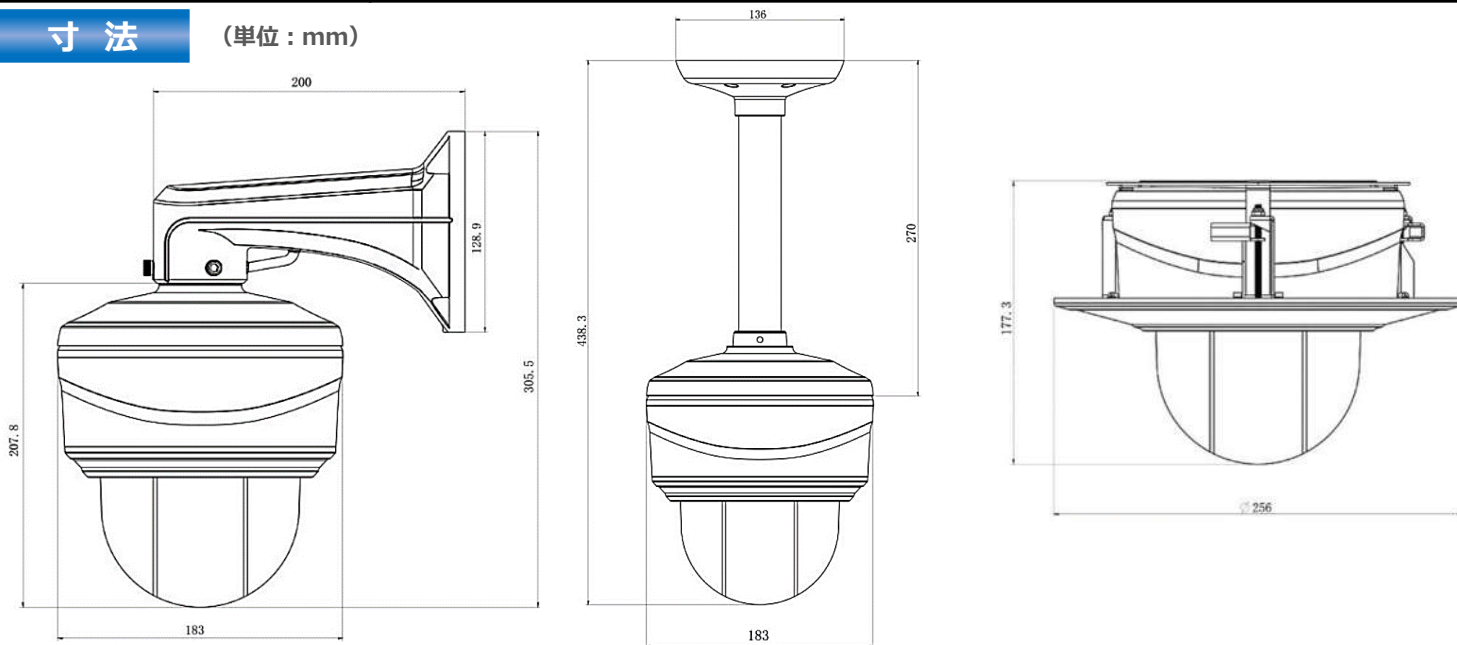

※仕様および外観は、改良のため予告なく変更することがあります。

製品仕様(2)

モデル	2MPネットワーク ミニPTZドームカメラ	5MPネットワーク ミニPTZドームカメラ
機器形式	ICSD-H666-2	ICSD-H666-5
レンズ	オートフォーカス(5.3~64mm / F1.6~2.8)	オートフォーカス(5~117mm / F1.5~3.5)
	デジタルズーム：12倍(トータル：144倍)	デジタルズーム：23倍(トータル：529倍)
PTZ	手動回転速度 水平回転：360°(0.5~180°/秒)、垂直回転：-5~90°(0.5~120°/秒)	
	プリセットポジション：最大255ヶ所、パターン動作：最大4パターン、オートツアー：最大8パターン	
赤外線LED	スマートIR×6/照射距離：約120m	
音 声	集音マイク非搭載	
	外部入出力：1系統(音声圧縮方式：G.771/AAC/G.772/G.726)、音声双方向通話対応	
アラーム	アラーム外部入出力：1系統、RS485：1系統	
	アラームトリガー：モーション/ネットワークエラー/外部入力/音声アラームなど検知 アラームイベント：FTPアップロード、Eメール送信、SDカード録画、外部出力など通知	
接続端子	RJ-45のみ直接接続(ケーブルIN)、付属ハーネス接続(ケーブルOUT)	
ストレージ	マイクロSDスロット×1搭載(マイクロSD/SDHC/SDXC ※最大256GB対応)	
システム相互運用性	ONVIFサポート(Profile G/Q/S/T)	
防水/耐衝撃保護等級	IP66(防水/耐塵) / IK10(耐衝撃)	
電源 / 消費電力	DC12V(±10%) / 3A または PoE+(IEEE802.3at) / 最大17W、サージプロテクト：4KVまで対応	
動作環境	温度：-40℃ ~ 60℃ / 湿度：90%以下(結露なきこと)	
寸 法	Φ183mm × H：174.8mm	
重 量	約2Kg	

寸法

(単位：mm)

オプション

ジャンクションBOX A43

ケーブル収納BOX
壁面/ポール取付可能

壁面ブラケット A77

カメラ壁面取付金具

埋込ブラケット A78