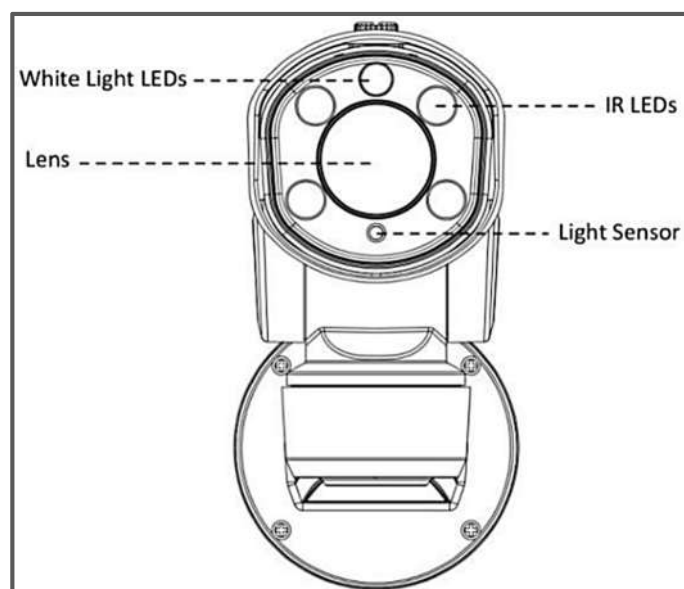

※仕様および外観は、改良のため予告なく変更することがあります。

製品仕様(2)

モデル	2MPネットワークPTZバレットカメラ	5MPネットワークPTZバレットカメラ
機器形式	ICSD-H667-2	ICSD-H667-5
レンズ	オートフォーカスレンズ(5.3~64mm / F1.5~3.5)	
	デジタルズーム：16倍(トータル：192倍)	
PTZ	手動回転速度 水平回転：360°(0.2~60°/秒)、垂直回転：-45~90°(0.2~30°/秒)	
	プリセットポジション：最大255ヶ所、パターン動作：最大4パターン、オートツアー：最大8パターン	
LED	白色×1、スマートIR×4/照射距離：約140m	
音 声	集音マイク非搭載	
	外部入出力：なし	
アラーム	アラーム外部入出力：非搭載	
	アラームトリガー：モーション/ネットワークエラーなど検知 アラームイベント：FTPアップロード、Eメール送信、SDカード録画、外部出力など通知	
接続端子	RJ-45(ケーブルOUT)	
ストレージ	マイクロSDスロット×1搭載 (マイクロSD/SDHC/SDXC ※最大256GB対応)	
システム相互運用性	ONVIFサポート(Profile G/Q/S/T)	
防水規格	IP66(耐塵/防水設計)	
電源 / 消費電力	DC12V(±10%) 2A、またはPoE+(IEEE802.3at) / 最大20W	
動作環境	温度：-40℃ ~ 60℃ / 湿度：90%以下 (結露なきこと)	
寸 法	W：160mm × H：273.5mm × L：210mm	
重 量	約2Kg	

寸 法

(単位：mm)

オプション

ポールブラケット A01

壁面ブラケットA62接続
ポールバンド付

内コーナーブラケット A02

壁面ブラケットA62接続
壁面内コーナー取付用

コーナーブラケット A03