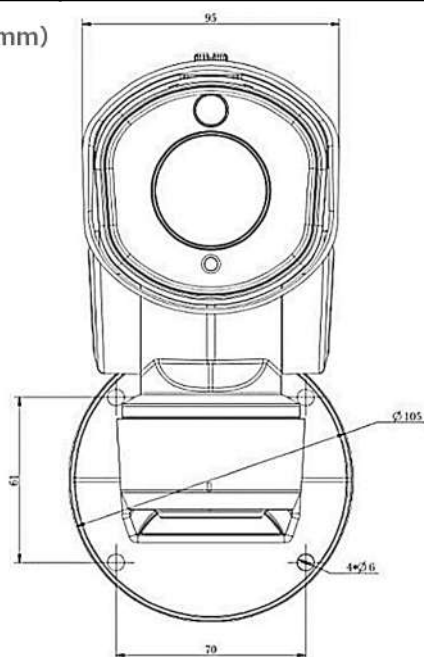

※仕様および外観は、改良のため予告なく変更することがあります。

製品仕様(2)

モデル	2MPネットワークPTZバレットカメラ	5MPネットワークPTZバレットカメラ
機器形式	ICSD-H667-2	ICSD-H667-5
レンズ	オートフォーカスレンズ(5.3~64mm / F1.5~3.5)	
	デジタルズーム：16倍(トータル：192倍)	
PTZ	手動回転速度 水平回転：360°(0.2~60°/秒)、垂直回転：-45~90°(0.2~30°/秒)	
	プリセットポジション：最大255ヶ所、パターン動作：最大4パターン、オートツアー：最大8パターン	
LED	白色×1、スマートIR×4/照射距離：約140m	
音 声	集音マイク非搭載	
	外部入出力：なし	
アラーム	アラーム外部入出力：非搭載	
	アラームトリガー：モーション/ネットワークエラーなど検知 アラームイベント：FTPアップロード、Eメール送信、SDカード録画、外部出力など通知	
接続端子	RJ-45(ケーブルOUT)	
ストレージ	マイクロSDスロット×1搭載 (マイクロSD/SDHC/SDXC ※最大256GB対応)	
システム相互運用性	ONVIFサポート(Profile G/Q/S/T)	
防水規格	IP66(耐塵/防水設計)	
電源 / 消費電力	DC12V(±10%) 2A、またはPoE+(IEEE802.3at) / 最大20W	
動作環境	温度：-40℃ ~ 60℃ / 湿度：90%以下 (結露なきこと)	
寸 法	W：160mm × H：273.5mm × L：210mm	
重 量	約2Kg	

寸 法

(単位：mm)

オプション

ポールブラケット A01

壁面ブラケットA62接続
ポールバンド付

内コーナーブラケット A02

壁面ブラケットA62接続
壁面内コーナー取付用

コーナーブラケット A03