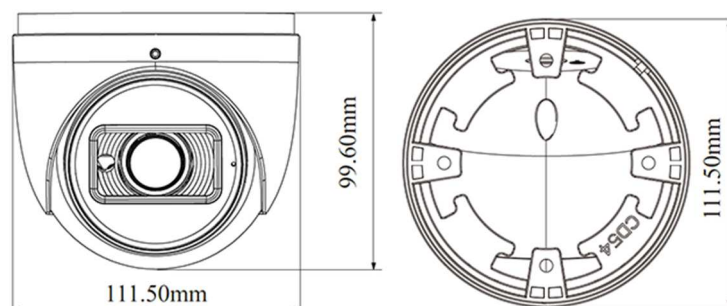

※仕様および外観は、改良のため予告なく変更することがあります

製品仕様(2)

モデル	2MPネットワークIRタレットカメラ	
機器形式	ICT-H705-2 F	ICT-H705-2 M
接続端子	本体ケーブルへ接続(ケーブルOUT)	
ストレージ	マイクロSDスロット×1搭載(マイクロSD/SDHC/SDXC ※最大256GB対応)	
システム相互運用	ONVIFサポート(Profile G/S/T)	
保護等級	IP67(防水/耐塵)	
電源 / 消費電力	DC12Vまたは PoE(IEEE802.3af)/最大5W	DC12Vまたは PoE(IEEE802.3af)/最大8W
動作環境	温度: -30℃ ~ 60℃ / 湿度: 90%以下(結露なきこと)	
寸法	Φ94.6mm × H:82.8mm	Φ111.5mm × H:99.6mm
重量	約460g	約650g

寸法

(単位: mm)

【ICT-H705-2**F**】

【ICT-H705-2**M**】

オプション

ジャンクションBOX

B301

※ICT-H705-2**F**適合