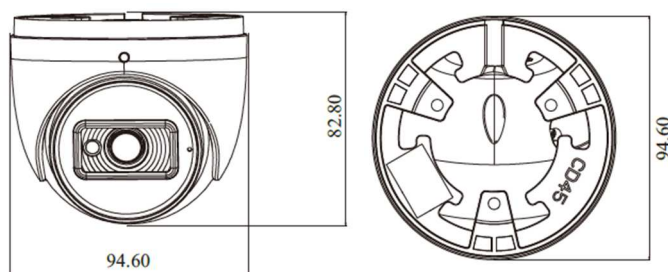

※仕様および外観は、改良のため予告なく変更することがあります

製品仕様(2)

モデル	2MPネットワークIRタレットカメラ	
機器形式	ICT-H705-2 F	ICT-H705-2 M
接続端子	本体ケーブルへ接続(ケーブルOUT)	
ストレージ	マイクロSDスロット×1搭載(マイクロSD/SDHC/SDXC ※最大256GB対応)	
システム相互運用	ONVIFサポート(Profile G/S/T)	
保護等級	IP67(防水/耐塵)	
電源 / 消費電力	DC12Vまたは PoE(IEEE802.3af)/最大5W	DC12Vまたは PoE(IEEE802.3af)/最大8W
動作環境	温度: -30℃ ~ 60℃ / 湿度: 90%以下(結露なきこと)	
寸法	Φ94.6mm × H:82.8mm	Φ111.5mm × H:99.6mm
重量	約460g	約650g

寸法

(単位: mm)

【ICT-H705-2**F**】

【ICT-H705-2**M**】

オプション

ジャンクションBOX

B301

※ICT-H705-2**F**適合