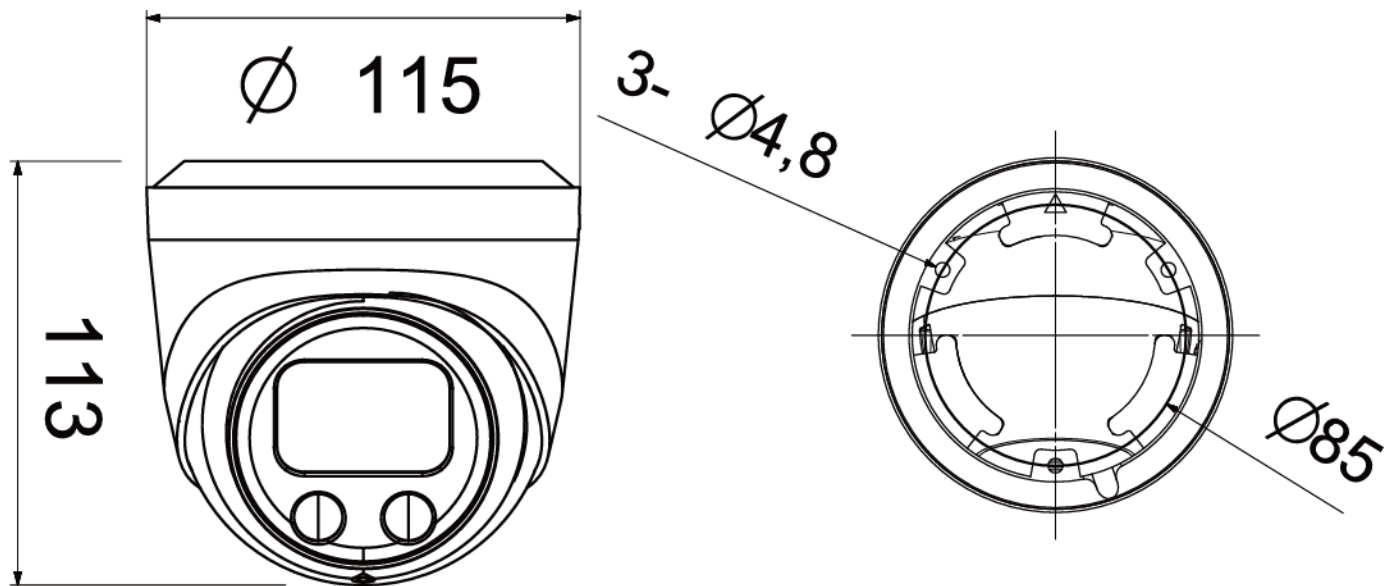

製品仕様②

モデル	4MPネットワークIRタレットカメラ	
機器形式	ICT-H855-4M	ICT-H855-4F
アラーム	-非対応	
ネットワークサービス	-非対応	
マイクロSDカード	-非対応	
システム相互運用	ONVIFサポート(Profile G/S/T)	ONVIFサポート(Profile S/T)
保護等級	IP67(防水/耐塵)	-非対応(屋内設置のみ)
電源/消費電力	DC12V/700mAまたはPoE(IEEE802.3af)	
動作環境	温度: -20℃ ~ 60℃ 湿度: 95%以下(結露なきこと)	温度: -20℃ ~ 50℃ 湿度: 95%以下(結露なきこと)
寸法/重量	Φ115mm × H:113mm/約800g	Φ107mm × H:90.7mm/約240g

寸法

(単位: mm)

【ICT-H855-4M】