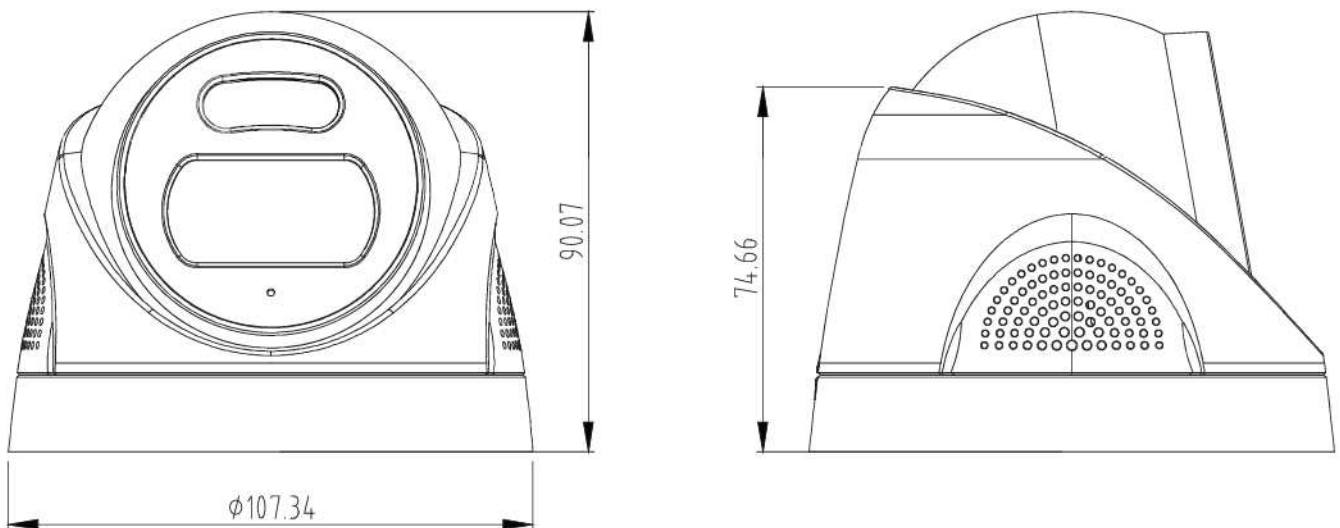

【ICT-H855-4F】

※仕様および外観は、改良のため予告なく変更することがあります