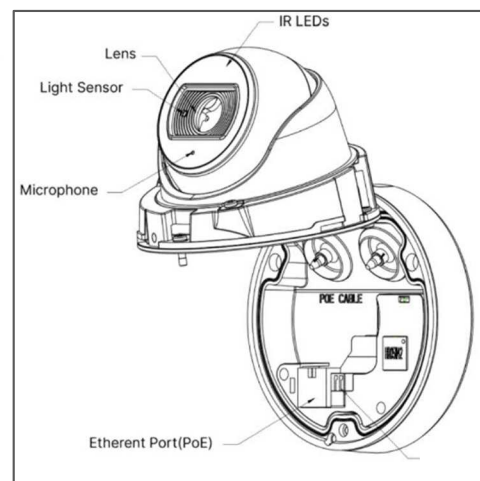

製品仕様(2)

モデル	2MPネットワークバンドルドームカメラ	5MPネットワークバンドルドームカメラ	8MPネットワークバンドルドームカメラ
機器形式	ICVD-H663-2Fai	ICVD-H663-5Fai	ICVD-H663-8Fai
レンズ	2.8mm@F2.0(単焦点) 視野角：111°	2.8mm@F2.0(単焦点) 視野角：105°	2.8mm@F2.0(単焦点) 視野角：110°
赤外線LED	スマートIR×2/照射距離：約25m		
ユーザー数	最大：10ユーザー(日本語対応)		
音 声	集音マイク×1搭載、音声圧縮方式：G.771 / AAC / G.772 / G.726		
	サンプリング周波数:8/16/32/44.1KHz、ビットレート:16~256Kbps		
アラーム	外部入出力：なし		
	アラームトリガー：モーション/ネットワークエラー/外部入力/音声アラームなど検知 アラームイベント：FTPアップロード、Eメール送信、SDカード録画、外部出力など通知		
接続端子	本体へ直接接続(ケーブルIN)		
ストレージ	マイクロSDスロット×1搭載(マイクロSD/SDHC/SDXC ※最大256GB対応)		
システム相互運用性	ONVIFサポート(Profile G/Q/S/T)		
保護等級	IP67(防水/耐塵) / IK10(耐衝撃)		
電源 / 消費電力	PoE(IEEE802.3af)/最大5.1W	PoE(IEEE802.3af)/最大5.8W	PoE(IEEE802.3af)/最大12W
動作環境	温度：-40℃～60℃ / 湿度：90%以下(結露なきこと)		
寸 法	Φ108mm × H：96.5mm		
重 量	約600g		

寸 法

(単位：mm)

オプション

ポールブラケット A01

壁面ブラケットA71接続
ポールバンド付

内コーナーブラケット A02

壁面ブラケットA71接続
壁面内コーナー取付用

コーナーブラケット A03

壁面ブラケットA71接続
壁面コーナー取付用

壁面ブラケット A71

カメラ壁面取付金具

※仕様および外観は、改良のため予告なく変更することがあります