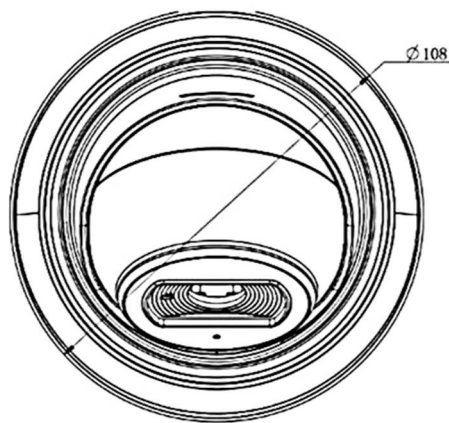

製品仕様(2)

モデル	2MPネットワークバンドルドームカメラ	5MPネットワークバンドルドームカメラ	8MPネットワークバンドルドームカメラ
機器形式	ICVD-H663-2Fai	ICVD-H663-5Fai	ICVD-H663-8Fai
レンズ	2.8mm@F2.0(単焦点) 視野角：111°	2.8mm@F2.0(単焦点) 視野角：105°	2.8mm@F2.0(単焦点) 視野角：110°
赤外線LED	スマートIR×2/照射距離：約25m		
ユーザー数	最大：10ユーザー(日本語対応)		
音 声	集音マイク×1搭載、音声圧縮方式：G.771 / AAC / G.772 / G.726		
	サンプリング周波数:8/16/32/44.1KHz、ビットレート:16~256Kbps		
アラーム	外部入出力：なし		
	アラームトリガー：モーション/ネットワークエラー/外部入力/音声アラームなど検知 アラームイベント：FTPアップロード、Eメール送信、SDカード録画、外部出力など通知		
接続端子	本体へ直接接続(ケーブルIN)		
ストレージ	マイクロSDスロット×1搭載(マイクロSD/SDHC/SDXC ※最大256GB対応)		
システム相互運用性	ONVIFサポート(Profile G/Q/S/T)		
保護等級	IP67(防水/耐塵) / IK10(耐衝撃)		
電源 / 消費電力	PoE(IEEE802.3af)/最大5.1W	PoE(IEEE802.3af)/最大5.8W	PoE(IEEE802.3af)/最大12W
動作環境	温度：-40℃～60℃ / 湿度：90%以下(結露なきこと)		
寸 法	Φ108mm × H：96.5mm		
重 量	約600g		

寸 法

(単位：mm)

オプション

ポールブラケット A01

壁面ブラケットA71接続
ポールバンド付

内コーナーブラケット A02

壁面ブラケットA71接続
壁面内コーナー取付用

コーナーブラケット A03

壁面ブラケットA71接続
壁面コーナー取付用

壁面ブラケット A71

カメラ壁面取付金具

※仕様および外観は、改良のため予告なく変更することがあります