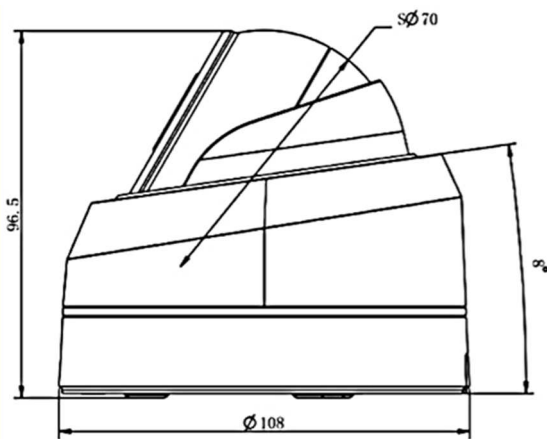

製品仕様(2)

モデル	2MPネットワークバンドルドームカメラ	5MPネットワークバンドルドームカメラ	8MPネットワークバンドルドームカメラ
機器形式	ICVD-H663-2Fai	ICVD-H663-5Fai	ICVD-H663-8Fai
レンズ	2.8mm@F2.0(単焦点) 視野角：111°	2.8mm@F2.0(単焦点) 視野角：105°	2.8mm@F2.0(単焦点) 視野角：110°
赤外線LED	スマートIR×2/照射距離：約25m		
ユーザー数	最大：10ユーザー(日本語対応)		
音 声	集音マイク×1搭載、音声圧縮方式：G.771 / AAC / G.772 / G.726		
	サンプリング周波数:8/16/32/44.1KHz、ビットレート:16~256Kbps		
アラーム	外部入出力：なし		
	アラームトリガー：モーション/ネットワークエラー/外部入力/音声アラームなど検知 アラームイベント：FTPアップロード、Eメール送信、SDカード録画、外部出力など通知		
接続端子	本体へ直接接続(ケーブルIN)		
ストレージ	マイクロSDスロット×1搭載(マイクロSD/SDHC/SDXC ※最大256GB対応)		
システム相互運用性	ONVIFサポート(Profile G/Q/S/T)		
保護等級	IP67(防水/耐塵) / IK10(耐衝撃)		
電源 / 消費電力	PoE(IEEE802.3af)/最大5.1W	PoE(IEEE802.3af)/最大5.8W	PoE(IEEE802.3af)/最大12W
動作環境	温度：-40℃～60℃ / 湿度：90%以下(結露なきこと)		
寸 法	Φ108mm × H：96.5mm		
重 量	約600g		

寸 法

(単位：mm)

オプション

ポールブラケット A01

壁面ブラケットA71接続
ポールバンド付

内コーナーブラケット A02

壁面ブラケットA71接続
壁面内コーナー取付用

コーナーブラケット A03

壁面ブラケットA71接続
壁面コーナー取付用

壁面ブラケット A71

カメラ壁面取付金具

※仕様および外観は、改良のため予告なく変更することがあります