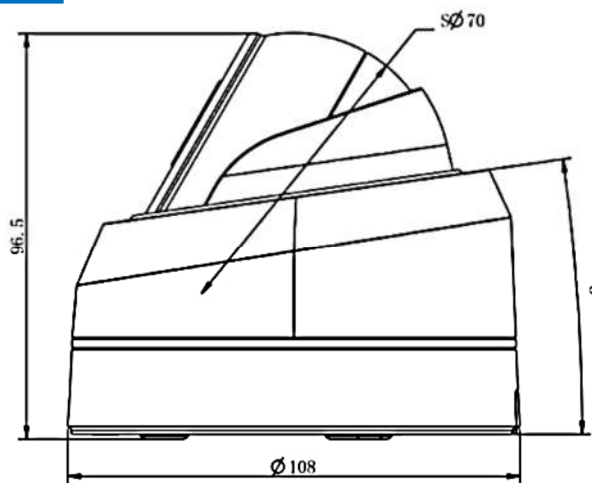

製品仕様(2)

モデル	2MPネットワークバンドルドームカメラ		5MPネットワークバンドルドームカメラ	
機器形式	ICVD-H663-2F	ICVD-H663-2M	ICVD-H663-5F	ICVD-H663-5M
レンズ	2.8mm@F2.0 (単焦点) 視野角:123°	2.8~8.4mm (オートフォーカス) 視野角:48~111°	2.8mm@F2.0 (単焦点) 視野角:113°	2.8~8.4mm (オートフォーカス) 視野角:42~101°
赤外線LED	スマートIR×2 照射距離:約25m	スマートIR×2 照射距離:約35m	スマートIR×2 照射距離:約25m	スマートIR×2 照射距離:約35m
ユーザー数	最大:9ユーザー(日本語対応)			
音 声	集音マイク×1搭載、音声圧縮方式:G.771 / AAC / G.772 / G.726			
	外部入出力:非搭載			
アラーム	外部入出力:各1系統			
	アラームトリガー:モーション/ネットワークエラー/外部入力/音声アラームなど検知 アラームイベント:FTPアップロード、Eメール送信、SDカード録画、外部出力など通知			
接続端子	本体へ直接接続 (ケーブルIN)	付属ハーネスにて接続 (ケーブルOUT)	本体へ直接接続 (ケーブルIN)	付属ハーネスにて接続 (ケーブルOUT)
ストレージ	マイクロSDスロット×1搭載(マイクロSD/SDHC/SDXC ※最大256GB対応)			
システム相互運用性	ONVIFサポート(Profile G/Q/S/T)			
防水/耐衝撃保護等級	IP67(防水/耐塵) / IK10(耐衝撃)			
電源 / 消費電力	PoE(IEEE802.3af) 最大6W	DC12Vまたは PoE(IEEE802.3af) 最大6W	PoE(IEEE802.3af) 最大6W	DC12Vまたは PoE(IEEE802.3af) 最大6W
動作環境	温度: -40℃ ~ 60℃ / 湿度: 90%以下(結露なきこと)			
寸 法	Φ108mm × H: 96.5mm			
重 量	約600g	約620g	約600g	約620g

寸 法

(単位: mm)

オプション

ポールブラケット A01

壁面ブラケットA71接続
ポールバンド付

内コーナーブラケット A02

壁面ブラケットA71接続
壁面内コーナー取付用

コーナーブラケット A03

壁面ブラケットA71接続
壁面コーナー取付用

壁面ブラケット A71

カメラ壁面取付金具

※仕様および外観は、改良のため予告なく変更することがあります