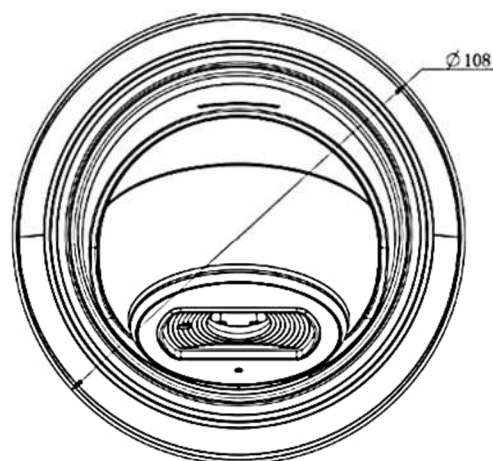

製品仕様(2)

モデル	2MPネットワークバンドルドームカメラ		5MPネットワークバンドルドームカメラ	
機器形式	ICVD-H663-2F	ICVD-H663-2M	ICVD-H663-5F	ICVD-H663-5M
レンズ	2.8mm@F2.0 (単焦点) 視野角:123°	2.8~8.4mm (オートフォーカス) 視野角:48~111°	2.8mm@F2.0 (単焦点) 視野角:113°	2.8~8.4mm (オートフォーカス) 視野角:42~101°
赤外線LED	スマートIR×2 照射距離:約25m	スマートIR×2 照射距離:約35m	スマートIR×2 照射距離:約25m	スマートIR×2 照射距離:約35m
ユーザー数	最大:9ユーザー(日本語対応)			
音 声	集音マイク×1搭載、音声圧縮方式:G.771 / AAC / G.772 / G.726			
	外部入出力:非搭載			
アラーム	外部入出力:各1系統			
	アラームトリガー:モーション/ネットワークエラー/外部入力/音声アラームなど検知 アラームイベント:FTPアップロード、Eメール送信、SDカード録画、外部出力など通知			
接続端子	本体へ直接接続 (ケーブルIN)	付属ハーネスにて接続 (ケーブルOUT)	本体へ直接接続 (ケーブルIN)	付属ハーネスにて接続 (ケーブルOUT)
ストレージ	マイクロSDスロット×1搭載(マイクロSD/SDHC/SDXC ※最大256GB対応)			
システム相互運用性	ONVIFサポート(Profile G/Q/S/T)			
防水/耐衝撃保護等級	IP67(防水/耐塵) / IK10(耐衝撃)			
電源 / 消費電力	PoE(IEEE802.3af) 最大6W	DC12Vまたは PoE(IEEE802.3af) 最大6W	PoE(IEEE802.3af) 最大6W	DC12Vまたは PoE(IEEE802.3af) 最大6W
動作環境	温度: -40℃ ~ 60℃ / 湿度: 90%以下(結露なきこと)			
寸 法	Φ108mm × H: 96.5mm			
重 量	約600g	約620g	約600g	約620g

寸 法

(単位: mm)

オプション

ポールブラケット A01

壁面ブラケットA71接続
ポールバンド付

内コーナーブラケット A02

壁面ブラケットA71接続
壁面内コーナー取付用

コーナーブラケット A03

壁面ブラケットA71接続
壁面コーナー取付用

壁面ブラケット A71

カメラ壁面取付金具

※仕様および外観は、改良のため予告なく変更することがあります