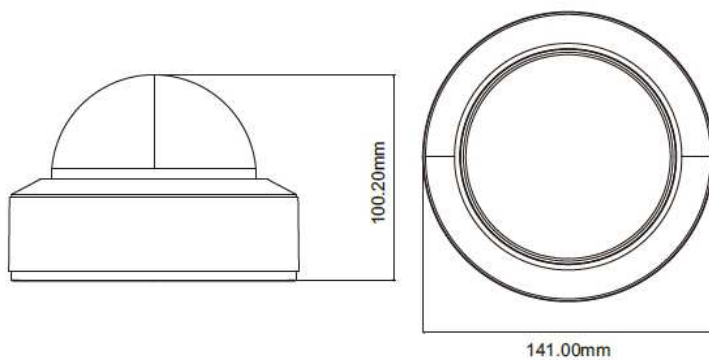

※仕様および外観は、改良のため予告なく変更することがあります

製品仕様(2)

モデル	2MPネットワークIRバンドルドームカメラ	
機器形式	ICVD-H703-2 F	ICVD-H703-2 M
接続端子	本体ケーブルへ接続(ケーブルOUT)	
ストレージ	マイクロSDスロット×1搭載(マイクロSD/SDHC/SDXC ※最大256GB対応)	
システム相互運用	ONVIFサポート(Profile G/S/T)	
保護等級	IP67(防水/耐塵) / IK10(耐衝撃)	
電源 / 消費電力	DC12Vまたは PoE(IEEE802.3af)/最大4.5W	DC12Vまたは PoE(IEEE802.3af)/最大8W
動作環境	温度: -30℃ ~ 60℃ / 湿度: 90%以下(結露なきこと)	
寸法	Φ119mm × H:87.8mm	Φ141mm × H:100.2mm
重量	約640g	約660g

寸法

(単位: mm)

【ICVD-H703-2**F**】

【ICVD-H703-2**M**】

オプション

ジャンクションBOX

B101

※ICVD-H703-2**F**適合