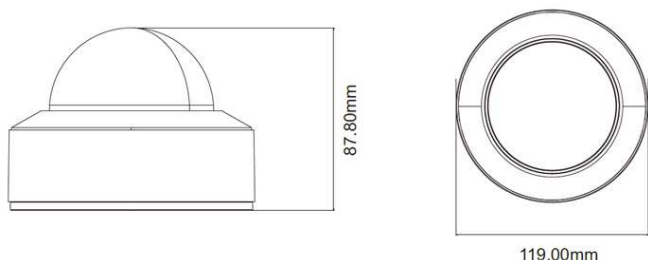

※仕様および外観は、改良のため予告なく変更することがあります

製品仕様(2)

モデル	2MPネットワークIRバンドルドームカメラ	
機器形式	ICVD-H703-2 F	ICVD-H703-2 M
接続端子	本体ケーブルへ接続(ケーブルOUT)	
ストレージ	マイクロSDスロット×1搭載(マイクロSD/SDHC/SDXC ※最大256GB対応)	
システム相互運用	ONVIFサポート(Profile G/S/T)	
保護等級	IP67(防水/耐塵) / IK10(耐衝撃)	
電源 / 消費電力	DC12Vまたは PoE(IEEE802.3af)/最大4.5W	DC12Vまたは PoE(IEEE802.3af)/最大8W
動作環境	温度: -30℃ ~ 60℃ / 湿度: 90%以下(結露なきこと)	
寸法	Φ119mm × H:87.8mm	Φ141mm × H:100.2mm
重量	約640g	約660g

寸法

(単位: mm)

【ICVD-H703-2**F**】

【ICVD-H703-2**M**】

オプション

ジャンクションBOX

B101

※ICVD-H703-2**F**適合