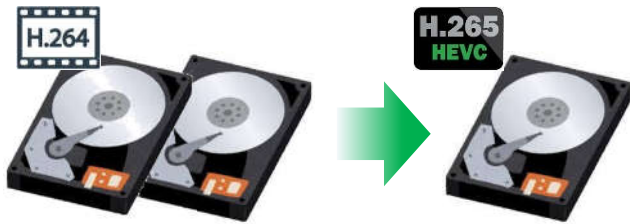

製品仕様(2)

モデル	2メガピクセル ネットワークバレットカメラ
機器形式	IPC2322SB-DZK-I0
IR照射距離	スマートIR LED×3(照射距離:最大約50m)
レンズ	2.7~13.5mm(オートフォーカスレンズ)、視野角:水平約33.5~121°
SDカード	マイクロSDスロット×1(マイクロSDXC:最大256GBまで対応)
アナログ映像出力	BNC×1(※表示画面は16:9となります)
セキュリティ	ウォーターマーク、IPフィルタリング、タンパー、ARP保護、ユーザー認証、アクセス方策
言語	日本語対応
電源	DC12V±25%(最大:8.5W):DCジャック、またはPoE(IEEE802.3af) ※PoE接続の場合、DCジャックよりDC12V電源出力選択可能
動作環境	温度: -30℃ ~ 60℃ / 湿度: 10% ~ 90%(結露なきこと)
防水 / 耐衝撃規格	IP67 / IK10(※サージ保護:6KV)
寸法	(W)86.4mm × (H)85.4mm × (D)245.4mm
重量	約920g

(主な特徴)

■動画圧縮技術(H.265)

最先端の映像圧縮技術で従来のH.264圧縮方式と比較して約50%のビットレート削減!記録媒体の容量節約にも役立ちます