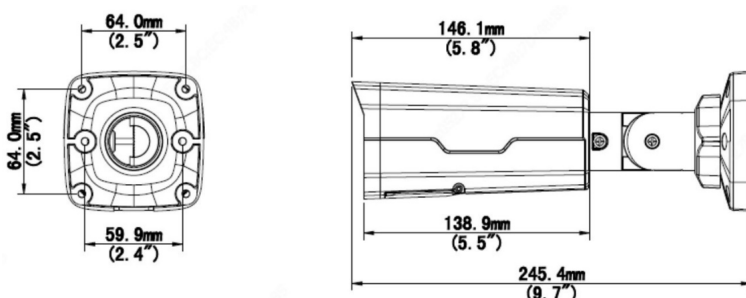

寸法

(単位:mm)

オプション

※仕様および外観は、改良のため予告なく変更することがあります。