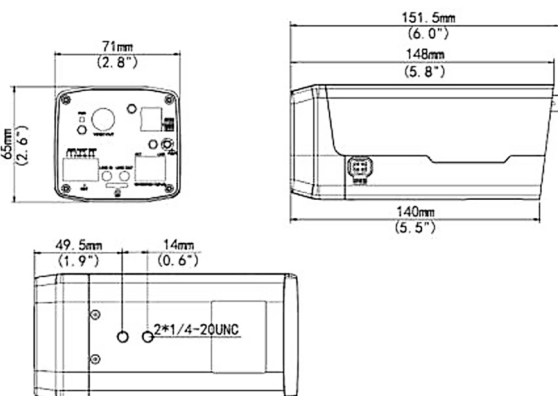

## 製品仕様(2)

モデル	2メガピクセル ネットワークBOXカメラ
機器形式	IPC542E-DLC-G
IR照射距離	-
レンズ	レンズ別売(C/CSマウント)
SDカード	マイクロSDスロット×1(マイクロSDXC:最大256GBまで対応)
アナログ映像出力	BNC×1(※表示画面は16:9となります)
セキュリティ	ウォーターマーク、IPフィルタリング、ARP保護、ユーザー認証、アクセス方策
言語	日本語対応
電源	AC24V/DC12V±10%(最大:6.8W):端子台、またはPoE(IEEE802.3af) ※PoE接続の場合、端子台よりDC12V電源出力選択可能
動作環境	温度: -20℃ ~ 60℃ / 湿度: 10% ~ 90%(結露なきこと)
防水 / 耐衝撃規格	-
寸法	W:71mm × H:65mm × L:151.5mm
重量	約480g ※レンズ含まず

## 寸法

(単位:mm)

※仕様および外観は、改良のため予告なく変更することがあります。