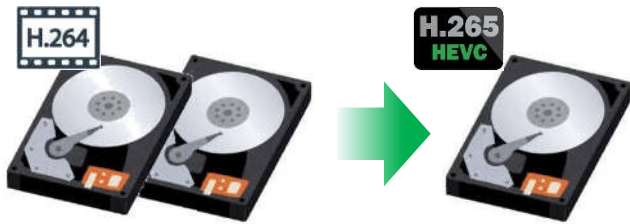

製品仕様(2)

モデル	2メガピクセル ネットワークBOXカメラ
機器形式	IPC542E-DLC-G
IR照射距離	-
レンズ	レンズ別売(C/CSマウント)
SDカード	マイクロSDスロット×1(マイクロSDXC:最大256GBまで対応)
アナログ映像出力	BNC×1(※表示画面は16:9となります)
セキュリティ	ウォーターマーク、IPフィルタリング、ARP保護、ユーザー認証、アクセス方策
言語	日本語対応
電源	AC24V/DC12V±10%(最大:6.8W):端子台、またはPoE(IEEE802.3af) ※PoE接続の場合、端子台よりDC12V電源出力選択可能
動作環境	温度: -20℃ ~ 60℃ / 湿度: 10% ~ 90%(結露なきこと)
防水 / 耐衝撃規格	-
寸法	W:71mm × H:65mm × L:151.5mm
重量	約480g ※レンズ含まず

(主な特徴)

■動画圧縮技術(H.265)

最先端の映像圧縮技術で従来のH.264圧縮方式と比較して約50%のビットレート削減! 記録媒体の容量節約にも役立ちます