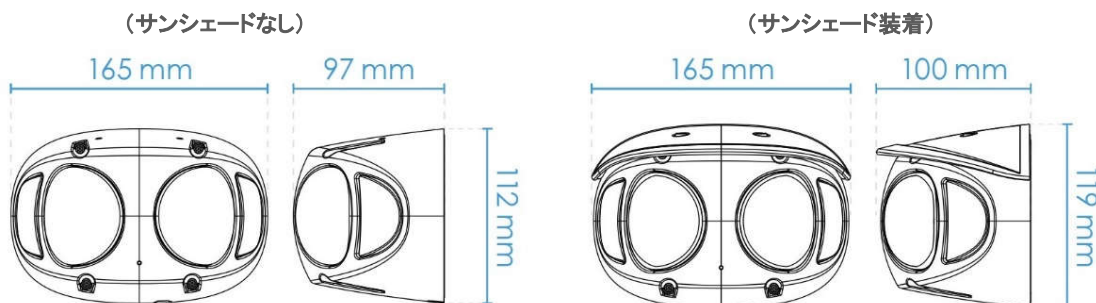

※仕様および外観は、改良のため予告なく変更することがあります。

製品仕様(2)

モデル	メガピクセル ネットワーク パノラマビューカメラ
機器形式	MS9390-HV
内部ストレージ	マイクロSDスロット×1(MicroSD/SDHC/SDXC対応)※SDカード別売
赤外線LED	IR LED×2(スマートIR対応、照射距離:約20m)
OSD	○日本語対応(最大10名まで同時視聴可能)
アラーム	デジタル入出力アップロード(外部接点なし)
レンズ	固定焦点:2.8mm(F1.2)×2、視野角:水平約180°、垂直約68°
アナログ映像出力	なし
電源	PoE+(IEEE802.3at) / 最大15.2W
動作環境	温度: -20℃ ~ 50℃ / 湿度: 90%以下(結露なきこと)
防水 / 耐衝撃規格	IP66 / IK10
寸法	W:165mm × H:112mm × D:97mm(サンシェード除く)
重量	約1.2Kg
付属品	本体、設定ガイド、サンシェード、乾燥剤、ネジ、ドライバー、位置調整ステッカー

【SNV撮影イメージ】

■スマートIR機能

最も暗い環境では赤外線LEDを自動照射して撮影をサポート!

【スマートIR撮影イメージ】

寸法

(単位:mm)

※仕様および外観は、改良のため予告なく変更することがあります。

オプション