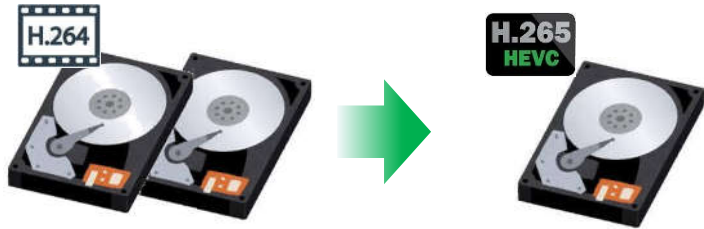

製品仕様(2)

モデル	メガピクセル ネットワーク パノラマビューカメラ
機器形式	MS9390-HV
内部ストレージ	マイクロSDスロット×1(MicroSD/SDHC/SDXC対応)※SDカード別売
赤外線LED	IR LED×2(スマートIR対応、照射距離:約20m)
OSD	○日本語対応(最大10名まで同時視聴可能)
アラーム	デジタル入出力アップロード(外部接点なし)
レンズ	固定焦点:2.8mm(F1.2)×2、視野角:水平約180°、垂直約68°
アナログ映像出力	なし
電源	PoE+(IEEE802.3at) / 最大15.2W
動作環境	温度: -20℃ ~ 50℃ / 湿度: 90%以下(結露なきこと)
防水 / 耐衝撃規格	IP66 / IK10
寸法	W:165mm × H:112mm × D:97mm(サンシェード除く)
重量	約1.2Kg
付属品	本体、設定ガイド、サンシェード、乾燥剤、ネジ、ドライバー、位置調整ステッカー

(主な特徴)

■動画圧縮技術(H.265)

最先端の映像圧縮技術で従来のH.264圧縮方式と比較して約50%のビットレート削減!記録媒体の容量節約にも役立ちます