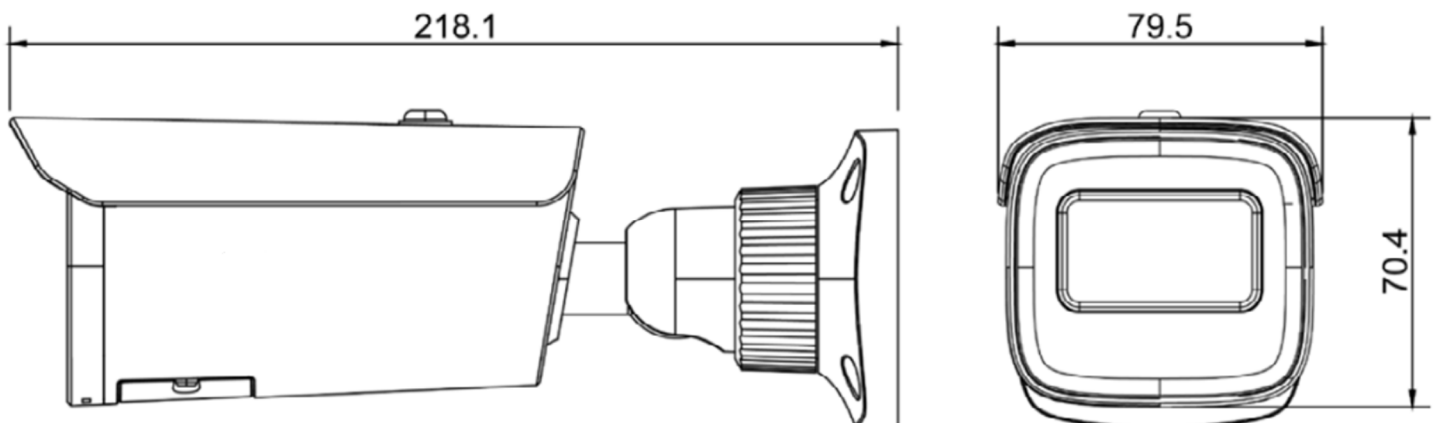

【NE2100BL-SIR2-AF】

※仕様および外観は、改良のため予告なく変更することがあります