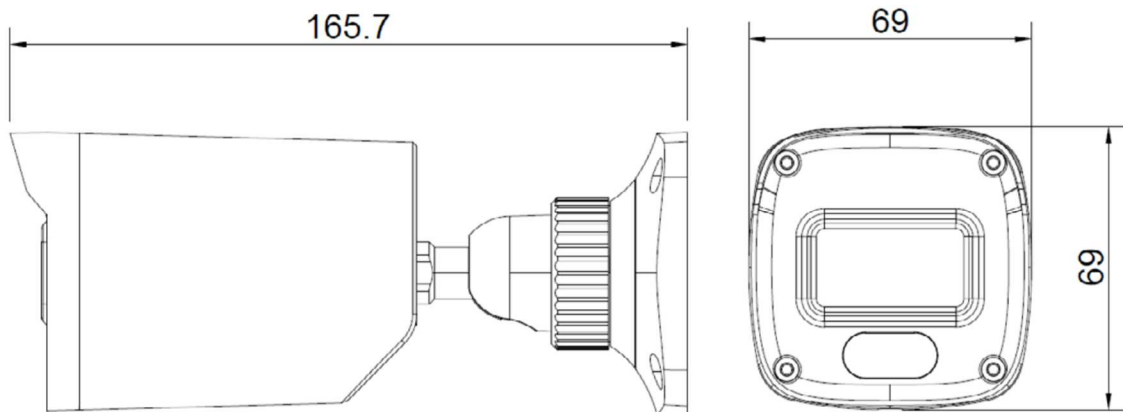

製品仕様(2)

モデル	2MPネットワーク IRバレットカメラ	
機器形式	NE2100BL-SIR1-F2.8	NE2100BL-SIR2-AF
音 声	入力:集音マイク搭載 / 出力:なし	
アラーム	アラームトリガー:ROIなど検知出力	
ユーザー数	Onvifで最大:3ストリーム(1台のNVRに対応)	
WEBブラウザ	Chrome/Edge/Safari/Firefox(HTML5対応)、OSD:英語・韓国語	
ストレージ	マイクロSDスロット×1搭載(マイクロSD/SDHC/SDXC ※最大256GBまで対応)	
システム相互運用性	ONVIFサポート(Profile S)	
保護等級	IP67(耐塵 / 防水)	
電源 / 消費電力	DC12VまたはPoE(IEEE802.3af) 最大4.5W	DC12VまたはPoE(IEEE802.3af) 最大8W
動作環境	温度: -30℃ ~ 60℃ / 湿度: 95%以下(結露なきこと)	
寸 法	W:69 × H:69mm × D:165.7mm	W:79.5 × H:70.4mm × D:218.1mm
重 量	約390g	約690g

寸 法

(単位 : mm)

【NE2100BL-SIR1-F2.8】