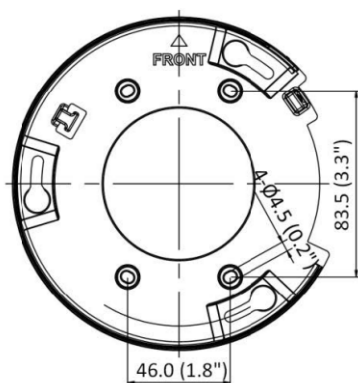

### 製品仕様(1)

モデル	4MPネットワーク カラービューバンドルドームカメラ	
機器形式	SDN-A243-C	
撮影素子	1/1.8インチ プログレッシブスキャンCMOS	
有効画素数	2,688×1,520 約4メガピクセル	
最低被写体照度	カラー:0.0005Lux@F1.0(AGC ON) ホワイトLED作動時:0Lux	
映像圧縮方式	H.265+/ H.265/ H.264+/ H.264/ MPEG	
フレームレート	固定ビットレートまたは可変ビットレート(32K ~ 8Mbps) / 1~30fps	
映像ストリーム	メイン	2688×1520/1920×1080/1280×720(全30fps対応)
	2nd	640×480/640×360(全30fp対応)
	3rd	1920×1080/1280×720/640×480/640×360(全30fps対応)
関心領域(ROI)	メインストリーム/ 2ndストリームの固定領域(各1つ)	
プロトコル	TCP/IP, ICMP, HTTP, HTTPS, FTP, DHCP, DNS, DDNS, RTP, RTSP, NTP UPnP, SMTP, IGMP, 802.1X, QoS, IPv4/v6, UDP, Bonjour, SSL/TLS,SNMP PPPoE,ARP	
通信インターフェース	イーサネット 10 / 100Base(RJ-45×1)	
シャッタースピード	1/100,000秒 ~ 1/3秒(スローシャッター対応)	
デイ&ナイト	自動/スケジュール	
ノイズリダクション	3D DNR	
ダイナミックレンジ	スーパーWDR(130dB) / SNR(52dB以下)	
映像設定	輝度調整/シャープネス/映像反転/逆光補正/強光補正	
検知機能	モーション検知/ビデオ改ざん/シーンチェンジ/システム異常	
検知距離(DORI)	検出:69~124m/観察:27.4~49.3m/認識:13.8~24.8m/識別:6.9~12.4m	
映像分析	AIによるディープラーニングアルゴリズムによる検知 顔検知/ラインクロス/侵入/ゾーン侵入・退去	

## 寸 法 (単位: mm)