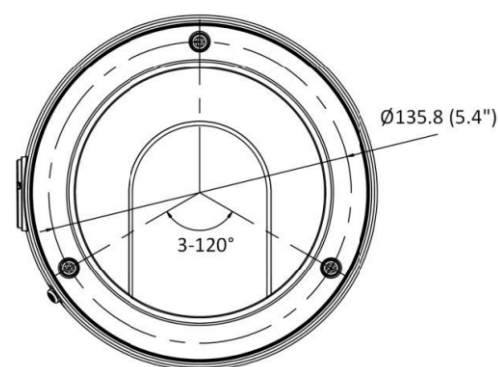

### 製品仕様(1)

モデル	4MPネットワーク カラービューバンドルドームカメラ	
機器形式	SDN-A243-C	
撮影素子	1/1.8インチ プログレッシブスキャンCMOS	
有効画素数	2,688×1,520 約4メガピクセル	
最低被写体照度	カラー:0.0005Lux@F1.0(AGC ON) ホワイトLED作動時:0Lux	
映像圧縮方式	H.265+/ H.265/ H.264+/ H.264/ MPEG	
フレームレート	固定ビットレートまたは可変ビットレート(32K ~ 8Mbps) / 1~30fps	
映像ストリーム	メイン	2688×1520/1920×1080/1280×720(全30fps対応)
	2nd	640×480/640×360(全30fp対応)
	3rd	1920×1080/1280×720/640×480/640×360(全30fps対応)
関心領域(ROI)	メインストリーム/ 2ndストリームの固定領域(各1つ)	
プロトコル	TCP/IP, ICMP, HTTP, HTTPS, FTP, DHCP, DNS, DDNS, RTP, RTSP, NTP UPnP, SMTP, IGMP, 802.1X, QoS, IPv4/v6, UDP, Bonjour, SSL/TLS,SNMP PPPoE,ARP	
通信インターフェース	イーサネット 10 / 100Base(RJ-45×1)	
シャッタースピード	1/100,000秒 ~ 1/3秒(スローシャッター対応)	
デイ&ナイト	自動/スケジュール	
ノイズリダクション	3D DNR	
ダイナミックレンジ	スーパーWDR(130dB) / SNR(52dB以下)	
映像設定	輝度調整/シャープネス/映像反転/逆光補正/強光補正	
検知機能	モーション検知/ビデオ改ざん/シーンチェンジ/システム異常	
検知距離(DORI)	検出:69~124m/観察:27.4~49.3m/認識:13.8~24.8m/識別:6.9~12.4m	
映像分析	AIによるディープラーニングアルゴリズムによる検知 顔検知/ラインクロス/侵入/ゾーン侵入・退去	

## 寸 法 (単位: mm)