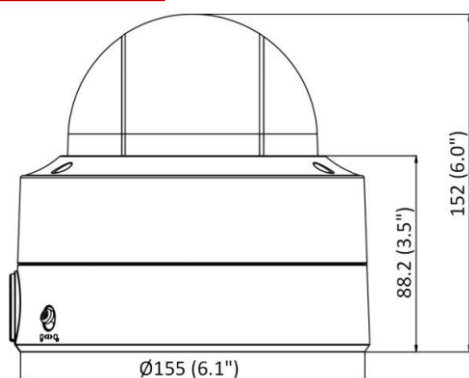

製品仕様(2)

モデル	4MPネットワーク カラービューバンダルドームカメラ
機器形式	SDN-A243-C
レンズ	3.6~9mm@F1.0(電動バリフォーカル) / 視野角:48~92.3°
赤外線LED	スマートLED(可視光ホワイト)搭載 / 照射距離:約40m
ユーザー数	最大: 32 / 権限レベル(管理者・オペレーター・ユーザー)
WEBブラウザ	プラグインが必要なライブビュー: IE10以上 プラグイン不要のライブビュー: Chrome 57.0以上、Firefox 52.0以上 ローカルサービス: Chrome 57.0以上、Firefox 52.0以上
OSD	日本語含む33言語対応
音 声	外部入出力×1、圧縮: G.711ulaw(alaw)/G.722.1/G.726/MP2L2/PCM/MP3/AAC サンプリングレート: 8/16/32/44.1/48KHz、環境ノイズフィルタリング対応
アラーム	外部入出力×1(接点容量: AC・DC24V/1A) またはROI/DORI/システムエラーなど検知
接続端子	ネットワーク(RJ-45)×1/ 電源(Φ5.5mm)×1/ 音声(Φ3.5mm)×2/ アラーム(Φ3.5mm)×2
ストレージ	マイクロSDスロット×1搭載(マイクロSD/SDHC/SDXC ※最大256GBまで対応)
システム相互運用性	ONVIFサポート(Profile G/S/T)、ISAPI、SDK
保護等級	IP67(耐塵 / 防水)、IK10(耐衝撃)
電源 / 消費電力	DC12V/900mA(最大10.8W) またはPoE(IEEE802.3af / 最大12.9W)
動作環境	温度: -30℃ ~ 60℃ / 湿度: 95%以下(結露なきこと)
寸 法	Φ155 × H:152mm
重 量	約1.52Kg

寸 法 (単位: mm)