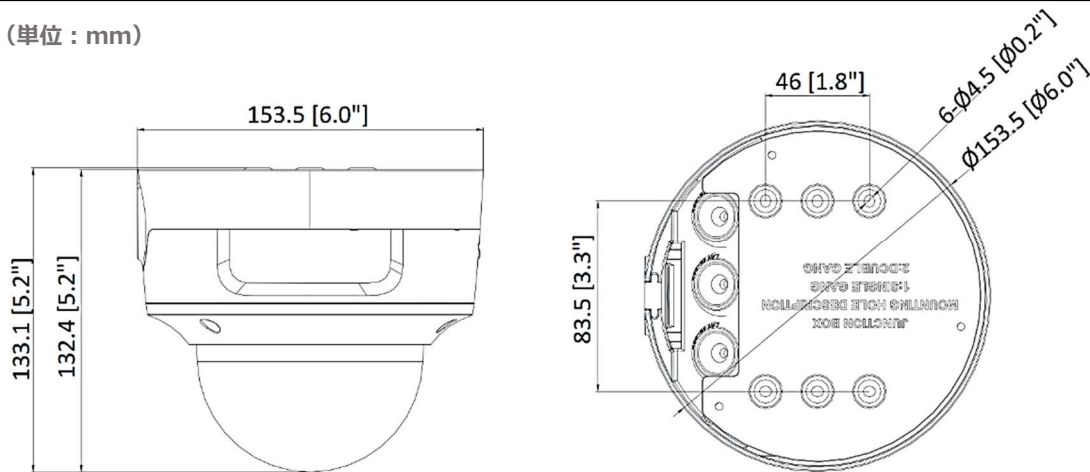

製品仕様(2)

モデル	4MPネットワーク IRバンドルドームカメラ
機器形式	SDN-A243
レンズ	2.8~12mm@F1.4(電動バリフォーカル) / 視野角:30~108°
赤外線LED	スマートIR(850nm)搭載 / 照射距離:約40m
ユーザー数	最大: 32 / 権限レベル(管理者・オペレーター・ユーザー)
WEBブラウザ	プラグインが必要なライブビュー: IE10以上 プラグイン不要のライブビュー: Chrome 57.0以上、Firefox 52.0以上 ローカルサービス: Chrome 57.0以上、Firefox 52.0以上
OSD	日本語含む33言語対応
音 声	外部入力×1、圧縮: G.711ulaw(alaw)/G.722.1/G.726/MP2L2/PCM/MP3 サンプリングレート: 8/16/32/44.1/48KHz
アラーム	外部入出力×1(接点容量: AC・DC24V/500mA) またはROI/システムエラーなど検知
接続端子	ネットワーク(RJ-45)×1/ 電源(Φ3.5mm)×1/ 音声(Φ3.5mm)×1/ アラーム(Φ3.5mm)×2
ストレージ	マイクロSDスロット×1搭載(マイクロSD/SDHC/SDXC ※最大256GBまで対応)
システム相互運用性	ONVIFサポート(Profile G/S/T)、ISAPI、SDK
保護等級	IP66(耐塵 / 防水)、IK10(耐衝撃)
電源 / 消費電力	DC12V/900mA(最大10.8W) またはPoE(IEEE802.3af / 最大12.9W)
動作環境	温度: -30℃ ~ 60℃ / 湿度: 95%以下(結露なきこと)
寸 法	Φ153.5mm × H:133.1mm
重 量	約830g

寸 法

(単位: mm)