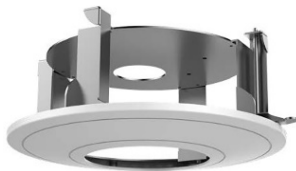

製品仕様(2)

モデル	4MPネットワーク IRバンドルドームカメラ
機器形式	SDN-A243
レンズ	2.8~12mm@F1.4(電動バリフォーカル) / 視野角:30~108°
赤外線LED	スマートIR(850nm)搭載 / 照射距離:約40m
ユーザー数	最大: 32 / 権限レベル(管理者・オペレーター・ユーザー)
WEBブラウザ	プラグインが必要なライブビュー: IE10以上 プラグイン不要のライブビュー: Chrome 57.0以上、Firefox 52.0以上 ローカルサービス: Chrome 57.0以上、Firefox 52.0以上
OSD	日本語含む33言語対応
音 声	外部入力×1、圧縮: G.711ulaw(alaw)/G.722.1/G.726/MP2L2/PCM/MP3 サンプリングレート: 8/16/32/44.1/48KHz
アラーム	外部入出力×1(接点容量: AC・DC24V/500mA) またはROI/システムエラーなど検知
接続端子	ネットワーク(RJ-45)×1/ 電源(Φ3.5mm)×1/ 音声(Φ3.5mm)×1/ アラーム(Φ3.5mm)×2
ストレージ	マイクロSDスロット×1搭載(マイクロSD/SDHC/SDXC ※最大256GBまで対応)
システム相互運用性	ONVIFサポート(Profile G/S/T)、ISAPI、SDK
保護等級	IP66(耐塵 / 防水)、IK10(耐衝撃)
電源 / 消費電力	DC12V/900mA(最大10.8W) またはPoE(IEEE802.3af / 最大12.9W)
動作環境	温度: -30℃ ~ 60℃ / 湿度: 95%以下(結露なきこと)
寸 法	Φ153.5mm × H:133.1mm
重 量	約830g

寸 法

(単位: mm)

オプション

天井埋込金具

【DS-1227ZJ-DM37】

- ・カメラ本体部を埋込み外観配慮
- ・スチール&プラスチック製

壁面取付金具

ノーマル【DS-1473ZJ-155】 BOX付【DS-1473ZJ-155B】

- ・カメラを壁面取付できます
- ・アルミニウム製

マウント金具

- ・コーナー用【DS-1476ZJ-SUS】
- ・ポール用【DS-1475ZJ-SUS】
- ・壁面金具と組み合わせOK
- ・ステンレス製

天井吊下金具

【DS-1471ZJ-155】

- ・カメラを天面より550mm吊下
- ・アルミニウム製

※仕様および外観は、改良のため予告なく変更することがあります