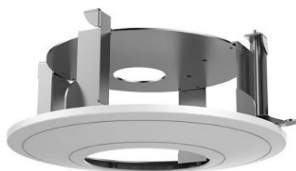

製品仕様(2)

モデル	4MPネットワーク IRバンドルドームカメラ
機器形式	SDN-A243
レンズ	2.8~12mm@F1.4(電動バリフォーカル) / 視野角:30~108°
赤外線LED	スマートIR(850nm)搭載 / 照射距離:約40m
ユーザー数	最大: 32 / 権限レベル(管理者・オペレーター・ユーザー)
WEBブラウザ	プラグインが必要なライブビュー: IE10以上 プラグイン不要のライブビュー: Chrome 57.0以上、Firefox 52.0以上 ローカルサービス: Chrome 57.0以上、Firefox 52.0以上
OSD	日本語含む33言語対応
音 声	外部入力×1、圧縮: G.711ulaw(alaw)/G.722.1/G.726/MP2L2/PCM/MP3 サンプリングレート: 8/16/32/44.1/48KHz
アラーム	外部入出力×1(接点容量: AC・DC24V/500mA) またはROI/システムエラーなど検知
接続端子	ネットワーク(RJ-45)×1/ 電源(Φ3.5mm)×1/ 音声(Φ3.5mm)×1/ アラーム(Φ3.5mm)×2
ストレージ	マイクロSDスロット×1搭載(マイクロSD/SDHC/SDXC ※最大256GBまで対応)
システム相互運用性	ONVIFサポート(Profile G/S/T)、ISAPI、SDK
保護等級	IP66(耐塵 / 防水)、IK10(耐衝撃)
電源 / 消費電力	DC12V/900mA(最大10.8W) またはPoE(IEEE802.3af / 最大12.9W)
動作環境	温度: -30℃ ~ 60℃ / 湿度: 95%以下(結露なきこと)
寸 法	Φ153.5mm × H:133.1mm
重 量	約830g

寸 法

(単位: mm)

オプション

天井埋込金具

【DS-1227ZJ-DM37】

- ・カメラ本体部を埋込み外観配慮
- ・スチール&プラスチック製

壁面取付金具

ノーマル**【DS-1473ZJ-155】**
BOX付**【DS-1473ZJ-155B】**

- ・カメラを壁面取付できます
- ・アルミニウム製

マウント金具

コーナー用**【DS-1476ZJ-SUS】**
ポール用**【DS-1475ZJ-SUS】**

- ・壁面金具と組み合わせOK
- ・ステンレス製

天井吊下金具

【DS-1471ZJ-155】

- ・カメラを天面より550mm吊下
- ・アルミニウム製

※仕様および外観は、改良のため予告なく変更することがあります