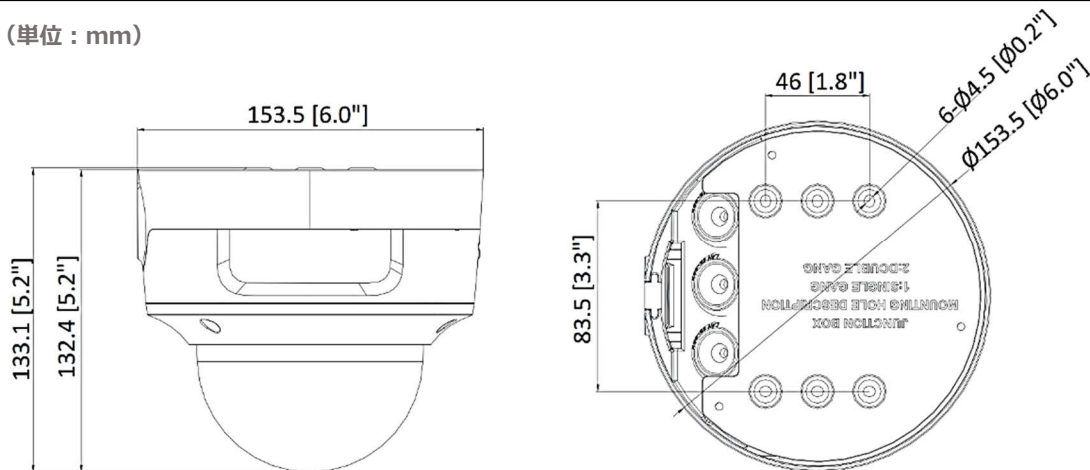

製品仕様(2)

モデル	4MPネットワーク IRバンドルドームカメラ
機器形式	SDN-A243
レンズ	2.8~12mm@F1.4(電動バリフォーカル) / 視野角:30~108°
赤外線LED	スマートIR(850nm)搭載 / 照射距離:約40m
ユーザー数	最大: 32 / 権限レベル(管理者・オペレーター・ユーザー)
WEBブラウザ	プラグインが必要なライブビュー: IE10以上 プラグイン不要のライブビュー: Chrome 57.0以上、Firefox 52.0以上 ローカルサービス: Chrome 57.0以上、Firefox 52.0以上
OSD	日本語含む33言語対応
音 声	外部入力×1、圧縮: G.711ulaw(alaw)/G.722.1/G.726/MP2L2/PCM/MP3 サンプリングレート: 8/16/32/44.1/48KHz
アラーム	外部入出力×1(接点容量: AC・DC24V/500mA) またはROI/システムエラーなど検知
接続端子	ネットワーク(RJ-45)×1/ 電源(Φ3.5mm)×1/ 音声(Φ3.5mm)×1/ アラーム(Φ3.5mm)×2
ストレージ	マイクロSDスロット×1搭載(マイクロSD/SDHC/SDXC ※最大256GBまで対応)
システム相互運用性	ONVIFサポート(Profile G/S/T)、ISAPI、SDK
保護等級	IP66(耐塵 / 防水)、IK10(耐衝撃)
電源 / 消費電力	DC12V/900mA(最大10.8W) またはPoE(IEEE802.3af / 最大12.9W)
動作環境	温度: -30℃ ~ 60℃ / 湿度: 95%以下(結露なきこと)
寸 法	Φ153.5mm × H:133.1mm
重 量	約830g

寸 法

(単位: mm)