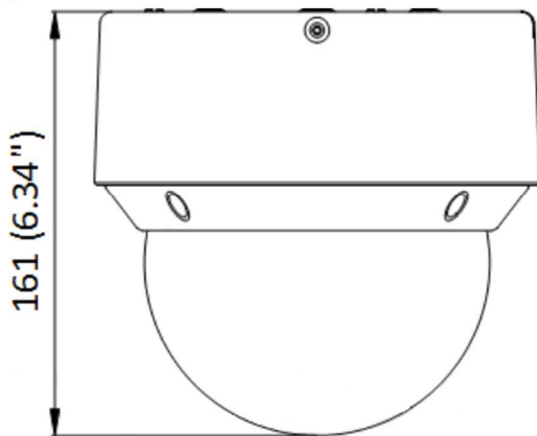

製品仕様(2)

モデル	4MPネットワーク IR PTZドームカメラ
機器形式	SDN-A343
レンズ	4.8~120mm@F1.6(オートフォーカス) / 視野角:2.6~53.3°
PTZ	パン【横方向】範囲:360°、パンスピード:0.1~300°/秒(プリセット:350°/秒) チルト【縦方向】範囲:-5~90°、チルトスピード:0.1~160°/秒(プリセット:200°/秒) ズーム【焦点】最小⇄最大まで約3.4秒(プリセット:最小⇄最大 約3.4秒)、比例ズーム対応
PTZ機能	プリセット:最大300、パターンスキャン、3Dポジショニング、PTZ位置情報、プリセットフリーズ
赤外線LED	スマートIR(850nm)搭載 / 照射距離:約50m
ユーザー数	最大:32 / 権限レベル(管理者・オペレーター・ユーザー)
WEBブラウザ	IE(10-11)、Chrome 57.0以上、Firefox 52.0以上、Safari 11以上
音 声	外部入力×1、圧縮 : G.711ulaw(alaw)/G.722.1/G.726/MP2L2/PCM/MP3 サンプリングレート : 8/16/32/44.1/48KHz、マイク内蔵(環境ノイズフィルタリング対応)
アラーム	外部端子(音声/アラーム)・ROI/DORI/システムエラーなど検知
接続端子	ネットワーク(RJ-45)×1/ 電源(Φ3.5mm)×1/ 音声(Φ3.5mm)×2/ アラーム(端子)×4
ストレージ	マイクロSDスロット×1搭載(マイクロSD/SDHC/SDXC ※最大256GBまで対応)
システム相互運用性	ONVIFサポート(Profile G/S/T)、ISAPI、ISUP、SDK
保護等級	IP66(耐塵 / 防水)、TVS 6000V 雷/サージ/過電圧保護
電源 / 消費電力	DC12V/3.3Aまたは PoE+(IEEE802.3at/最大18W)
動作環境	温度: -30℃ ~ 65℃ / 湿度: 90%以下(結露なきこと)
寸法 / 重量	Φ169 × H:161mm / 約2.45Kg

寸法

(単位: mm)