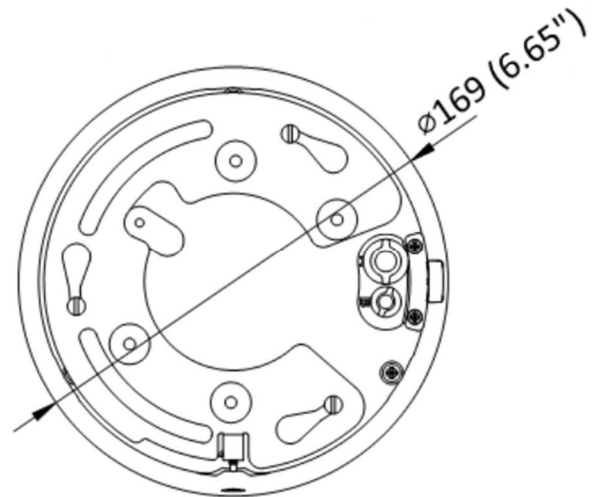

### 製品仕様(1)

モデル	4MPネットワーク IR PTZドームカメラ	
機器形式	SDN-A343	
撮影素子	1/2.8インチ プログレッシブスキャンCMOS	
有効画素数	2,560×1,440 約4メガピクセル	
最低被写体照度	カラー:0.0005Lux@F1.6(AGC ON) 白黒:0Lux(スマートIR 作動時)	
映像圧縮方式	H.265+/ H.265/ H.264+/ H.264/ MPEG	
フレームレート	固定ビットレートまたは可変ビットレート(32K ~ 16.38Mbps) / 1~30fps	
映像ストリーム	メイン	2560×1440/2048×1536/1080P/720P/1280×960(30fps) 1080P/720P/1280×960(60fps)
	2nd	704×480/640×480/352×240(全30fps対応)
	3rd	1080P/720P/1280×960/704×480/640×480/352×240(全30fps対応)
関心領域(ROI)	各ストリームに対し8つの固定領域	
プロトコル	TCP/IP, ICMP, HTTP/HTTPS, FTP, DHCP, DNS, DDNS, RTP, RTSP, NTP, UPnP, SMTP, IGMP, 802.1X, QoS, IPv4/v6, UDP, Bonjour, SSL/TLS, SNMP, websocket	
通信インターフェース	イーサネット 10 / 100Base(RJ-45×1)	
シャッタースピード	1/100,000秒 ~ 1/1秒(スローシャッター対応)	
デイ&ナイト	対応(IRカットフィルター搭載)	
ノイズリダクション	3D DNR(Dark Fighter)	
ダイナミックレンジ	スーパーWDR(120dB) / SNR(52dB以下)	
映像設定	輝度調整/シャープネス/逆光補正/強光補正/デジタルDEFOG	
検知機能	モーション検知/ビデオ改ざん/アラーム入力・出力	
検知距離(DORI)	検出:25px/2.2Km、観察:63px/873m、認識:125px/440m、識別:250px/220m	
映像分析	AIによるディープラーニングアルゴリズムによる検知 顔検知/ラインクロス/侵入/ゾーン侵入・退去/シーンチェンジ(置き忘れ・物体除去)/音検知	

## 製品仕様(2)

モデル	4MPネットワーク IR PTZドームカメラ
機器形式	SDN-A343
レンズ	4.8~120mm@F1.6(オートフォーカス) / 視野角:2.6~53.3°
PTZ	パン【横方向】範囲:360°、パンスピード:0.1~300°/秒(プリセット:350°/秒) チルト【縦方向】範囲:-5~90°、チルトスピード:0.1~160°/秒(プリセット:200°/秒) ズーム【焦点】最小⇄最大まで約3.4秒(プリセット:最小⇄最大 約3.4秒)、比例ズーム対応
PTZ機能	プリセット:最大300、パターンスキャン、3Dポジショニング、PTZ位置情報、プリセットフリーズ
赤外線LED	スマートIR(850nm)搭載 / 照射距離:約50m
ユーザー数	最大:32 / 権限レベル(管理者・オペレーター・ユーザー)
WEBブラウザ	IE(10-11)、Chrome 57.0以上、Firefox 52.0以上、Safari 11以上
音 声	外部入力×1、圧縮 : G.711ulaw(alaw)/G.722.1/G.726/MP2L2/PCM/MP3 サンプリングレート : 8/16/32/44.1/48KHz、マイク内蔵(環境ノイズフィルタリング対応)
アラーム	外部端子(音声/アラーム)・ROI/DORI/システムエラーなど検知
接続端子	ネットワーク(RJ-45)×1/ 電源(Φ3.5mm)×1/ 音声(Φ3.5mm)×2/ アラーム(端子)×4
ストレージ	マイクロSDスロット×1搭載(マイクロSD/SDHC/SDXC ※最大256GBまで対応)
システム相互運用性	ONVIFサポート(Profile G/S/T)、ISAPI、ISUP、SDK
保護等級	IP66(耐塵 / 防水)、TVS 6000V 雷/サージ/過電圧保護
電源 / 消費電力	DC12V/3.3Aまたは PoE+(IEEE802.3at/最大18W)
動作環境	温度: -30℃ ~ 65℃ / 湿度: 90%以下(結露なきこと)
寸法 / 重量	Φ169 × H:161mm / 約2.45Kg

### 寸法

(単位: mm)