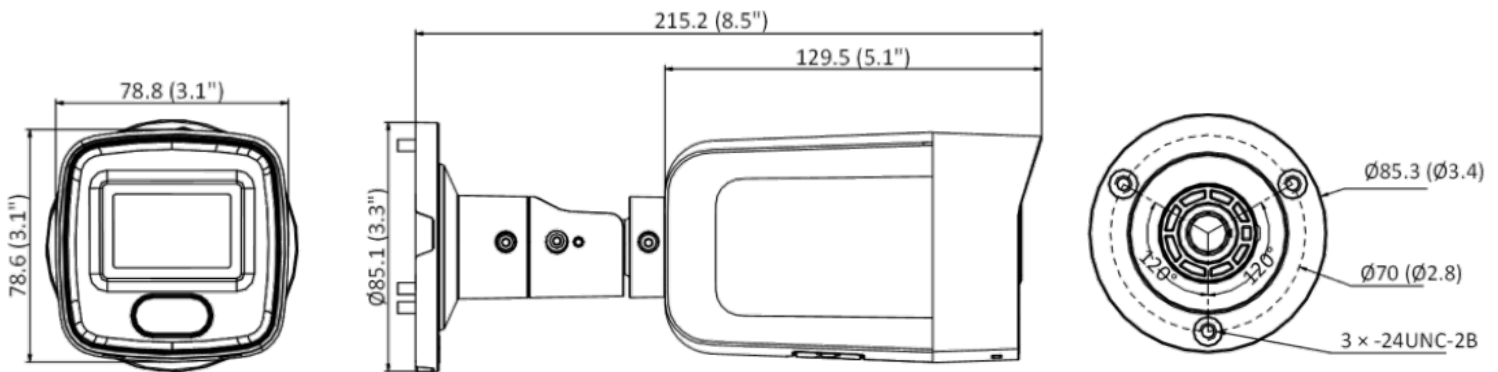

製品仕様(1)

モデル	4MPネットワーク カラービューバレットカメラ	
機器形式	SDN-B143U-C	
撮影素子	1/1.8インチ プログレッシブスキャンCMOS	
有効画素数	2,688×1,520 約4メガピクセル	
最低被写体照度	カラー:0.0005Lux@F1.0(AGC ON) ホワイトLED作動時:0Lux	
映像圧縮方式	H.265+/ H.265/ H.264+/ H.264	
フレームレート	固定ビットレートまたは可変ビットレート(32K ~ 8Mbps) / 1~30fps	
映像ストリーム	メイン	2688×1520/1920×1080/1280×720(全30fps対応)
	2nd	640×480/640×360(全30fp対応)
	3rd	1920×1080/1280×720/640×480/640×360(全30fps対応)
関心領域(ROI)	メインストリーム/ 2ndストリームの固定領域(各1つ)	
プロトコル	TCP/IP, ICMP, HTTP, HTTPS, FTP, DHCP, DNS, DDNS, RTP, RTSP, NTP UPnP, SMTP, IGMP, 802.1X, QoS, IPv4/v6, UDP, Bonjour, SSL/TLS,SNMP PPPoE,ARP	
通信インターフェース	イーサネット 10 / 100Base(RJ-45×1)	
シャッタースピード	1/100,000秒 ~ 1/3秒(スローシャッター対応)	
デイ&ナイト	自動/スケジュール	
ノイズリダクション	3D DNR	
ダイナミックレンジ	スーパーWDR(130dB) / SNR(52dB以下)	
映像設定	輝度調整/シャープネス/映像反転/逆光補正/強光補正	
検知機能	モーション検知/ビデオ改ざん/シーンチェンジ/システム異常	
検知距離(DORI)	検出:58m/観察:23m/認識:11m/識別:2m	
映像分析	AIによるディープラーニングアルゴリズムによる検知 動体検知(人物・車両)/映像改ざん/ラインクロス/侵入/ゾーン侵入・退去	

※仕様および外観は、改良のため予告なく変更することがあります

製品仕様(2)

モデル	4MPネットワーク カラービューバレットカメラ
機器形式	SDN-B143U-C
レンズ	2.8mm@F1.0(単焦点) / 視野角:112°
LED	スマートLED(可視光ホワイト)搭載 / 照射距離:約40m
ユーザー数	最大:32 / 権限レベル(管理者・オペレーター・ユーザー)
WEBブラウザ	プラグインが必要なライブビュー : IE10以上 プラグイン不要のライブビュー : Chrome 57.0以上、Firefox 52.0以上 ローカルサービス : Chrome 57.0以上、Firefox 52.0以上
OSD	日本語含む33言語対応
音声	集音マイク×1搭載 圧縮 : G.711ulaw(alaw)/G.722.1/G.726/MP2L2/PCM/MP3/AAC サンプリングレート : 8/16/32/44.1/48KHz、環境ノイズフィルタリング対応
アラーム	ROI/DORI/システムエラーなど検知(※外部端子非搭載)
接続端子	ネットワーク(RJ-45)×1/ 電源(Φ5.5mm)×1
ストレージ	マイクロSDスロット×1搭載(マイクロSD/SDHC/SDXC ※最大256GBまで対応)
システム相互運用性	ONVIFサポート(Profile G/S/T)、ISAPI、SDK
保護等級	IP67(耐塵 / 防水)
電源 / 消費電力	DC12V/500mA(最大6W) またはPoE(IEEE802.3af / 最大7.5W)
動作環境	温度: -30℃ ~ 60℃ / 湿度: 95%以下(結露なきこと)
寸法	W:78.8 × H:78.6 × L:215.2mm
重量	約695g

寸法

(単位: mm)

オプション

ジャンクションBOX

[DS-1280ZJ-S]

- ・カメラ専用ケーブル収納BOX
- ・アルミニウム製

コーナーマウント金具

[DS-1276ZJ-SUS]