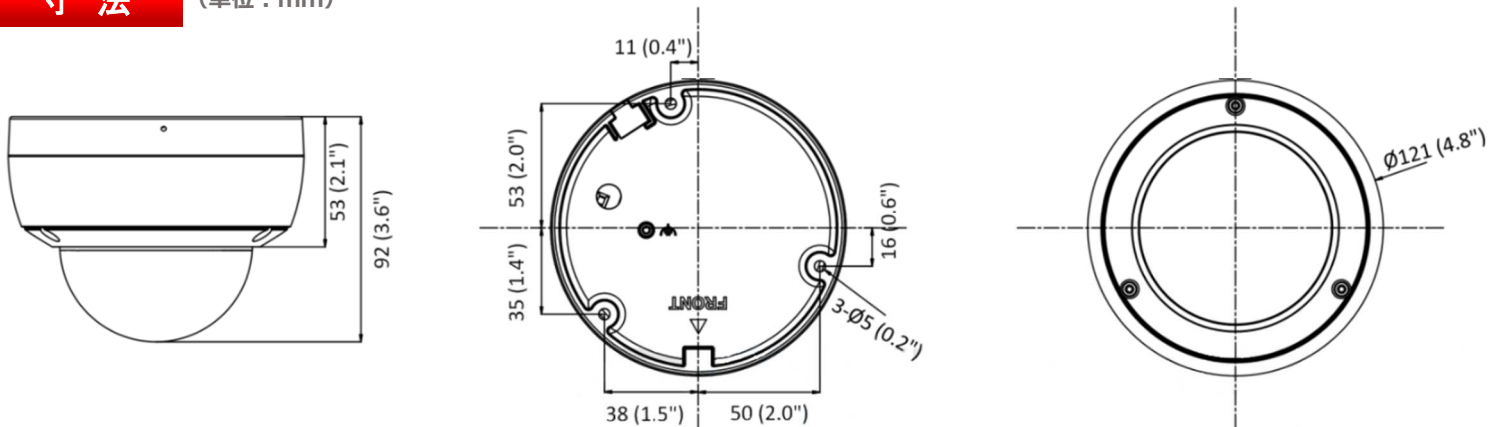

製品仕様(2)

モデル	4MPネットワーク IRバンドルドームカメラ
機器形式	SDN-B243-2
レンズ	2.8mm@F1.4(単焦点) / 視野角:103°
赤外線LED	スマートIR(850nm)搭載 / 照射距離:約30m
ユーザー数	最大:32 / 権限レベル(管理者・オペレーター・ユーザー)
WEBブラウザ	プラグインが必要なライブビュー: IE10以上 プラグイン不要のライブビュー: Chrome 57.0以上、Firefox 52.0以上 ローカルサービス: Chrome 57.0以上、Firefox 52.0以上
OSD	日本語含む33言語対応
音 声	外部入出力なし
アラーム	外部入出力なし アラームトリガー:ROI/ネットワークエラーなど検知
接続端子	ネットワーク(RJ-45)×1/ 電源(Φ3.5mm)×1
ストレージ	マイクロSDスロット×1搭載(マイクロSD/SDHC/SDXC ※最大256GBまで対応)
システム相互運用性	ONVIFサポート(Profile G/S/T)、ISAPI、SDK
保護等級	IP67(耐塵 / 防水)、IK10(耐衝撃)
電源 / 消費電力	DC12V/0.45A(最大5.4W) またはPoE(IEEE802.3af / 最大6.5W)
動作環境	温度: -30℃ ~ 60℃ / 湿度: 95%以下(結露なきこと)
寸 法	Φ121mm × H:92mm
重 量	約585g

寸 法 (単位: mm)

オプション

ジャンクションBOX
【DS-1272ZJ-DM46】
・カメラ専用ケーブル収納BOX
・アルミニウム製