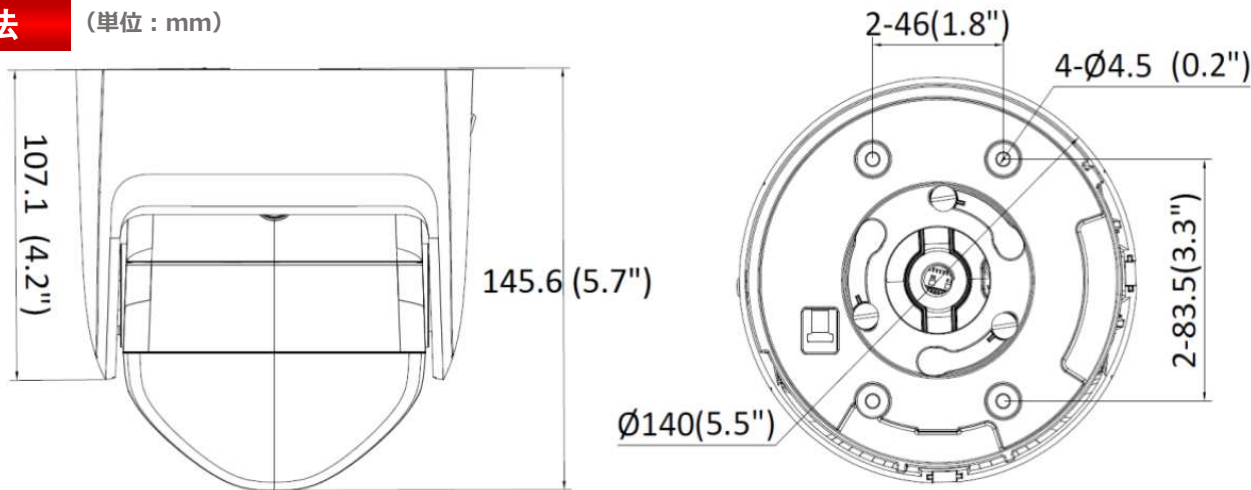

製品仕様(1)

モデル	4MPネットワーク パノラマタレットカメラ	
機器形式	SDN-W142	
撮影素子	1/2.5インチ プログレッシブスキャンCMOS×2	
有効画素数	3,040×1,368 約4メガピクセル	
最低被写体照度	カラー:0.003Lux@F1.6(AGC ON) 白黒:0Lux(スマートIR 作動時)	
映像圧縮方式	H.265+ / H.265 / H.264+ / H.264 / MPEG	
フレームレート	固定ビットレートまたは可変ビットレート(32K ~8Mbps) / 1~30fps	
映像ストリーム	メイン	3040×1368(24fps)
	2nd	1200×536/960×432(24fp)
	3rd	-
関心領域(ROI)	メインストリームの固定領域(1つ)	
プロトコル	TCP/IP, ICMP, HTTP, HTTPS, FTP, DHCP, DNS, DDNS, RTP, RTSP, RTCP, NTP UPnP, SMTP, IGMP, 802.1X, QoS, IPv4/v6, UDP, Bonjour, SSL/TLS SNMP, PPPoE, Websocket, Websockets	
通信インターフェース	イーサネット 10 / 100Base(RJ-45×1)	
シャッタースピード	1/10,000秒 ~ 1/3秒	
デイ&ナイト	対応(IRカットフィルター搭載)	
ノイズリダクション	3D DNR(Dark Fighter)	
ダイナミックレンジ	スーパーWDR(120dB) / SNR(52dB以下)	
映像設定	輝度調整/シャープネス/逆光補正/強光補正/ゲイン/ホワイトバランス	
検知機能	モーション検知(人物および車両)/シーンチェンジ	
検知距離(DORI)	検出:37m、観察:15m、認識:7m、識別:3.5m	
映像分析	AIによるディープラーニングアルゴリズムによる検知 指定されたターゲットに対する警報音/アクティブ・フラッシュライト&音声出力	

※仕様および外観は、改良のため予告なく変更することがあります

製品仕様(2)

モデル	4MPネットワーク パノラマレットカメラ	
機器形式	SDN-W142	
レンズ	2.8mm@F1.6(単焦点)×2 / 視野角:180°	
赤外線LED	スマートライト(ホワイト/IR:850nm)搭載※ON・OFF設定可能 / 照射距離:約30m	
ユーザー数	最大:32 / 権限レベル(管理者・オペレーター・ユーザー)	
WEBブラウザ	IE(10-11)、Chrome 57.0以上、Firefox 52.0以上、Safari 11以上	
音 声	入力	集音マイク×1、圧縮 : G.711/G.722.1/G.726/MP2L2/PCM/MP3/AAC-LC サンプリングレート : 8/16/32/44.1/48KHz、環境ノイズフィルタリング対応
	出力	スピーカー(1.2W/95dB モノラル)×1、サンプリングレート : 8/16/32/44.1/48kHz 音声ビットレート : 64Kbps(G.711ulaw/G.711alaw)/16Kbps(G.722.1/G.726) 32~192Kbps(MP2L2)/8~320Kbps(MP3)/16~64Kbps(AAC-LC)
警報出力	フラッシュライトおよびスピーカーと連携(リセットキー対応)	
アラーム	外部端子(入出力×1 端子電圧 : DC24V/1Aまで) ROI/DORI/システムエラーなど検知	
接続端子	ネットワーク(RJ-45)×1/ 電源(Φ3.5mm)×1/アラーム×2	
ストレージ	マイクロSDスロット×1搭載(マイクロSD/SDHC/SDXC ※最大512GBまで対応)	
システム相互運用性	ONVIFサポート(Profile G/S/T)、ISAPI、ISUP、SDK	
保護等級	IP67(耐塵 / 防水)	
電源 / 消費電力	DC12V/880mA(最大10.5W)または PoE(IEEE802.3af/最大12.5W)	
動作環境	温度: -30℃ ~ 60℃ / 湿度: 95%以下(結露なきこと)	
寸法 / 重量	Φ140 × H:145.6mm / 約940g	

寸法

(単位: mm)

オプション

壁面取付金具

- ノーマル【DS-1273ZJ-140】
- BOX付【DS-1273ZJ-140B】
- ・カメラを壁面取付できます
- ・アルミニウム製

天井吊下金具

- 【DS-1271ZJ-140】
- ・天面より560mm吊下
- ・アルミニウム製