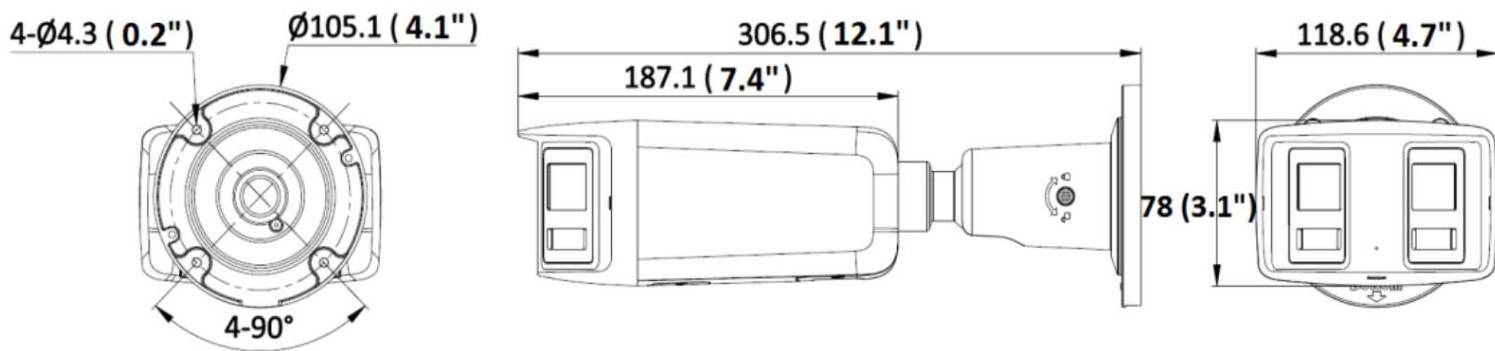

製品仕様(2)

モデル	4MPネットワーク パノラマバレットカメラ	
機器形式	SDN-W242	
レンズ	2.8mm@F1.6(単焦点)×2 / 視野角:180°	
赤外線LED	スマートライト(ホワイト/IR:850nm)搭載※ON・OFF設定可能 / 照射距離:約40m	
ユーザー数	最大:32 / 権限レベル(管理者・オペレーター・ユーザー)	
WEBブラウザ	IE(10-11)、Chrome 57.0以上、Firefox 52.0以上、Safari 11以上	
音 声	入力	集音マイク×1、圧縮 : G.711/G.722.1/G.726/MP2L2/PCM/MP3/AAC-LC サンプリングレート : 8/16/32/44.1/48kHz、環境ノイズフィルタリング対応
	出力	スピーカー(1W/95dB モノラル)×1、サンプリングレート : 8/16/32/44.1/48kHz 音声ビットレート : 64Kbps(G.711ulaw/G.711alaw)/16Kbps(G.722.1/G.726) 32~192Kbps(MP2L2)/8~320Kbps(MP3)/16~64Kbps(AAC-LC)
警報出力	フラッシュライトおよびスピーカーと連携(リセットキー対応)	
アラーム	外部端子(入出力×1 端子電圧 : 24V/1Aまで) ROI/DORI/システムエラーなど検知	
接続端子	ネットワーク(RJ-45)×1/ 電源(Φ3.5mm)×1/アラーム×2	
ストレージ	マイクロSDスロット×1搭載(マイクロSD/SDHC/SDXC ※最大512GBまで対応)	
システム相互運用性	ONVIFサポート(Profile G/S/T)、ISAPI、ISUP、SDK	
保護等級	IP67(耐塵 / 防水)	
電源 / 消費電力	DC12V/880mA(最大10.5W)または PoE(IEEE802.3af/最大12.5W)	
動作環境	温度: -30℃ ~ 60℃ / 湿度: 95%以下(結露なきこと)	
寸法 / 重量	W:118.6 × H:105.1 × D:306.5mm / 約1.4Kg	

寸法

(単位: mm)

オプション

ジャンクションBOX 【DS-1260ZJ】

- ・カメラ専用ケーブル収納BOX
- ・アルミニウム製