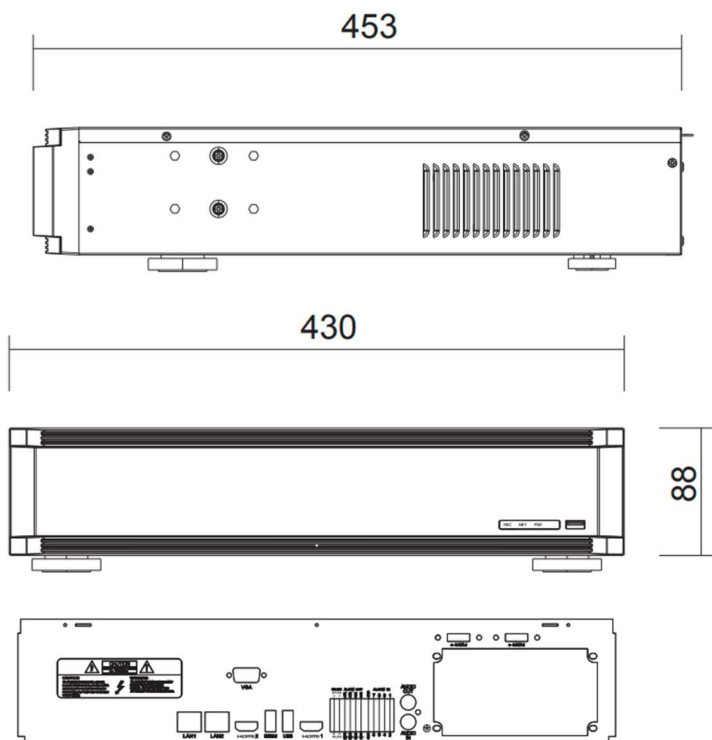

### スタンドアロン・ネットワークストレージ UHS04R < SATAハードディスク:別売 >

- ・HDDリムーバブルスロット×4搭載(HDD容量 最大:10TB×4)
- ・8段カスケード接続可能で最大256TBまで拡張できます
- ・HDDはホットスワップタイプでPCからデータ再生可能
- ・RAID対応(RAIDレベル:1/5/10)
- ・電源ユニット内蔵(AC100V)。EIAラック搭載可能(サイズ:1U)

## 寸法 (単位:mm)

【UHN6400-H8】

【UHN6400-H6R】