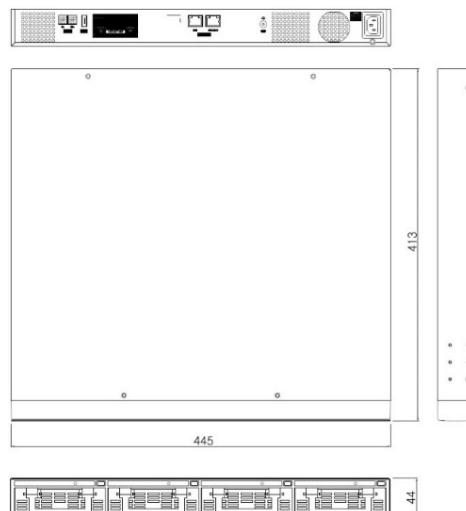

### PTZコントローラー WKC-200

- ・DVRのキーボードポートへ接続し操作可能
- ・3軸方向ジョイスティック&タッチパッドマウス操作
- ・最大255台のカメラ、DVR接続の接続可能
- ・液晶ディスプレイ表示
- ・RS-485/RS422ポート搭載で直接PTZカメラなど接続可能
- ・電源アダプター付属

## 寸法 (単位:mm)

【UHN6400-H8】

【UHN6400-H6R】