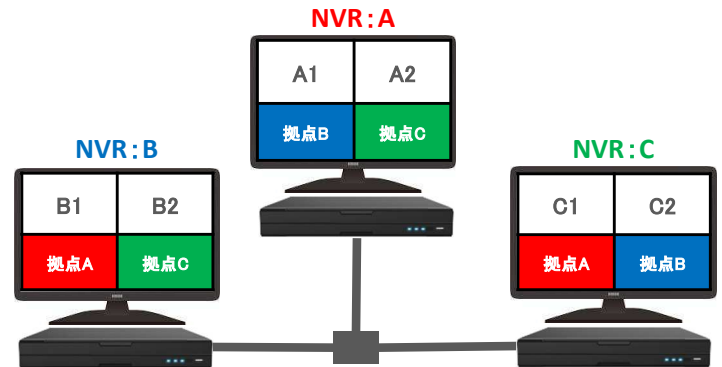

## NTPタイムサーバー機能

インターネットへ接続すると自動時刻補正と同時に他の通信端末などへ時刻同期を行います

インターネット(タイムサーバー時刻)

## 柔軟なネットワーク接続

ネットワーク接続に必要なポート転送をプラグ&プレイでOK！ダイナミックDNSサービスでは必要なドメイン名をレコーダー上から自由に登録できます

ダイナミックDNSサービス  
(xxx.mycam.to)

IPv6(IPoE)対応！

RSTPストリーミング対応

UPnPポートフォワーディング搭載

IPフィルタリングセキュリティ機能

## チームビュー機能

ネットワーク上に接続された各同型レコーダーのカメラ映像を任意で接続・録画可能！(全チャンネル対応)