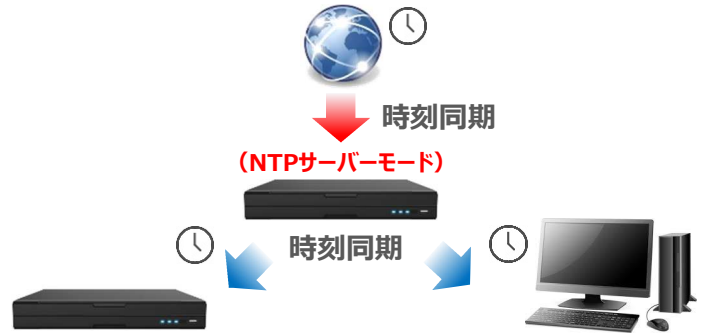

## スマートバックアップ機能

従来のバックアップで難しかったメディア容量/データ量を自動計算してバックアップ可能

## NTPタイムサーバー機能

インターネットへ接続すると自動時刻補正と同時に他の通信端末などへ時刻同期を行います

インターネット(タイムサーバー時刻)