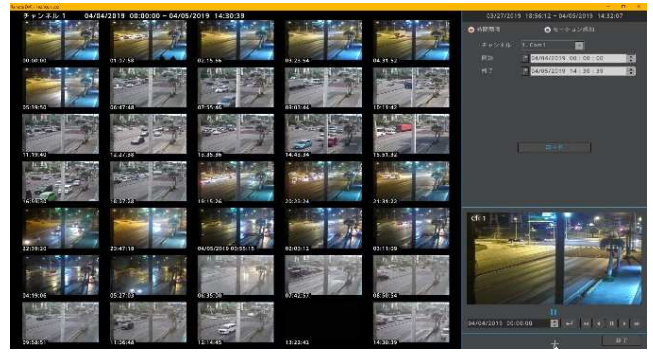

## スマート検索

常時録画しつつ“動き”のあった時間帯をリスト化＆サムネイル作成し対象映像の割り出しを短縮します