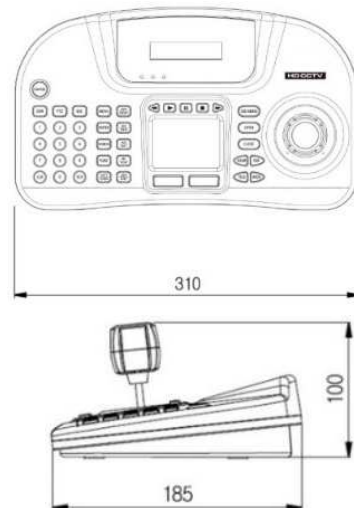

オプション

PTZコントローラー WKC-200

- ・DVRのキーボードポートへ接続し操作可能
- ・3軸方向ジョイスティック&タッチパッドマウス操作
- ・最大255台のカメラ、DVR接続の接続可能
- ・液晶ディスプレイ表示
- ・RS-485/RS422ポート搭載で直接PTZカメラなど接続可能
- ・電源アダプター付属

オプション

スタンドアロン・ネットワークストレージ UHS04R < SATAハードディスク:別売 >

- ・HDDリムーバブルスロット×4搭載(HDD容量 最大:10TB×4)
- ・8段カスケード接続可能で最大256TBまで拡張できます
- ・HDDはホットスワップタイプでPCからデータ再生可能
- ・RAID対応(RAIDレベル:1/5/10)
- ・電源ユニット内蔵(AC100V)。EIAラック搭載可能(サイズ:1U)

寸法 (単位:mm)

【UHN6400-H8】