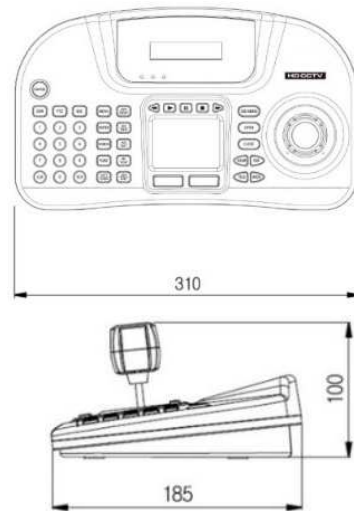

UPnPポートフォワーディング搭載

IPフィルタリングセキュリティ機能

チームビュー機能

ネットワーク上に接続された各同型レコーダーのカメラ
映像を任意で共有・録画可能！(全チャンネル対応)

集中監視ソフトウェア (Control Center)

ネットワーク上に接続されたレコーダーを最大1,024台
集中監視！閲覧/再生/ダウンロード以外に各管理・制御
など本格的な監視機能を搭載

リモートDVR

集中監視ソフトウェア(Control Center)に接続されている
レコーダーを直接遠隔操作することが可能。
遠隔拠点での操作や設定サポートを行えます

オプション

PTZコントローラー WKC-200

- ・DVRのキーボードポートへ接続し操作可能
- ・3軸方向ジョイスティック&タッチパッドマウス操作
- ・最大255台のカメラ、DVR接続の接続可能
- ・液晶ディスプレイ表示
- ・RS-485/RS422ポート搭載で直接PTZカメラなど接続可能
- ・電源アダプター付属

オプション

スタンドアロン・ネットワークストレージ

UHS04R < SATAハードディスク: 別売 >

- ・HDDリムーバブルスロット×4搭載(HDD容量 最大:10TB×4)
- ・8段カスケード接続可能で最大256TBまで拡張できます
- ・HDDはホットスワップタイプでPCからデータ再生可能
- ・RAID対応(RAIDレベル:1/5/10)
- ・電源ユニット内蔵(AC100V)。EIAラック搭載可能(サイズ:1U)

寸法

(単位:mm)

【UHN3600-H8-V3】
【UHN6400-H8-V3】