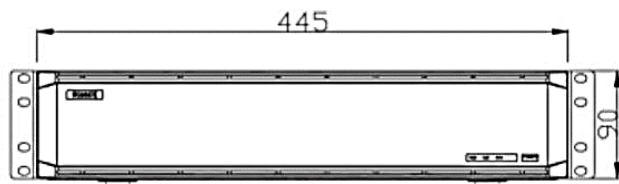

- ・HDDリムーバブルスロット×4搭載(HDD容量 最大:10TB×4)
- ・8段カスケード接続可能で最大256TBまで拡張できます
- ・HDDはホットスワップタイプでPCからデータ再生可能
- ・RAID対応(RAIDレベル:1/5/10)
- ・電源ユニット内蔵(AC100V)。EIAラック搭載可能(サイズ:1U)

寸法

(単位:mm)

【UHN3600-H8-V3】
【UHN6400-H8-V3】

<Top View>

<Front View>

<Rear View>