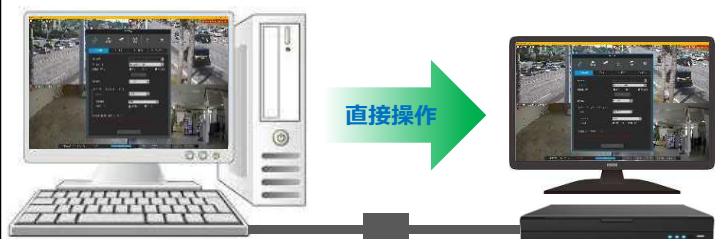

UPnPポートフォワーディング搭載

IPフィルタリングセキュリティ機能

チームビュー機能

ネットワーク上に接続された各同型レコーダーのカメラ
映像を任意で共有・録画可能！(全チャンネル対応)

集中監視ソフトウェア (Control Center)

ネットワーク上に接続されたレコーダーを最大1,024台
集中監視！閲覧/再生/ダウンロード以外に各管理・制御
など本格的な監視機能を搭載

リモートDVR

集中監視ソフトウェア(Control Center)に接続されている
レコーダーを直接遠隔操作することが可能。
遠隔拠点での操作や設定サポートを行えます

オプション

PTZコントローラー WKC-200

- ・DVRのキーボードポートへ接続し操作可能
- ・3軸方向ジョイスティック&タッチパッドマウス操作
- ・最大255台のカメラ、DVR接続の接続可能
- ・液晶ディスプレイ表示
- ・RS-485/RS422ポート搭載で直接PTZカメラなど接続可能
- ・電源アダプター付属

オプション

スタンドアロン・ネットワークストレージ

UHS04R < SATAハードディスク: 別売 >