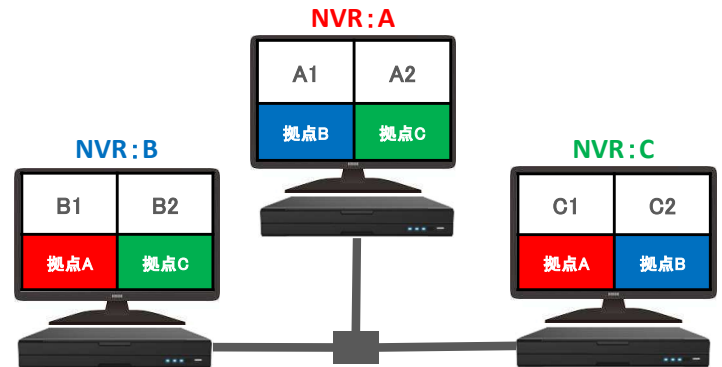

NTPタイムサーバー機能

インターネットへ接続すると自動時刻補正と同時に他の
通信端末などへ時刻同期を行います

インターネット(タイムサーバー時刻)

柔軟なネットワーク接続

ネットワーク接続に必要なポート転送をプラグ&プレイで
OK！ダイナミックDNSサービスでは必要なドメイン名を
レコーダー上から自由に登録できます

ダイナミックDNSサービス
(xxx.mycam.to)

IPv6(IPoE)対応！

RSTPストリーミング対応

UPnPポートフォワーディング搭載

IPフィルタリングセキュリティ機能

チームビュー機能

ネットワーク上に接続された各同型レコーダーのカメラ
映像を任意で共有・録画可能！(全チャンネル対応)

集中監視ソフトウェア (Control Center)

ネットワーク上に接続されたレコーダーを最大1,024台
集中監視！閲覧/再生/ダウンロード以外に各管理・制御
など本格的な監視機能を搭載

リモートDVR

集中監視ソフトウェア(Control Center)に接続されている
レコーダーを直接遠隔操作することが可能。
遠隔拠点での操作や設定サポートを行えます

オプション

PTZコントローラー WKC-200

- ・DVRのキーボードポートへ接続し操作可能
- ・3軸方向ジョイスティック&タッチパッドマウス操作
- ・最大255台のカメラ、DVR接続の接続可能
- ・液晶ディスプレイ表示
- ・RS-485/RS422ポート搭載で直接PTZカメラなど接続可能
- ・電源アダプター付属

オプション

スタンドアロン・ネットワークストレージ

UHS04R < SATAハードディスク: 別売 >