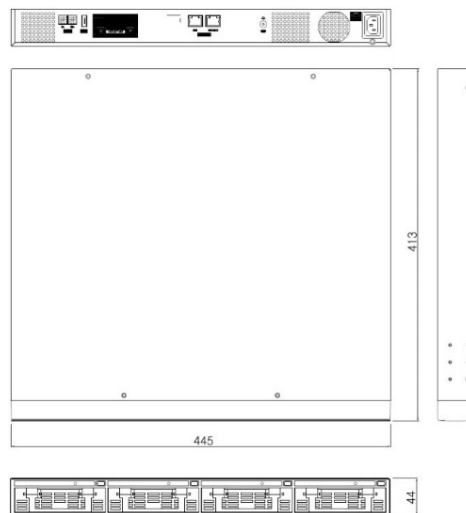

オプション

PTZコントローラー WKC-200

- ・DVRのキーボードポートへ接続し操作可能
- ・3軸方向ジョイスティック&タッチパッドマウス操作
- ・最大255台のカメラ、DVR接続の接続可能
- ・液晶ディスプレイ表示
- ・RS-485/RS422ポート搭載で直接PTZカメラなど接続可能
- ・電源アダプター付属

オプション

スタンドアロン・ネットワークストレージ

UHS04R < SATAハードディスク: 別売 >

- ・HDDリムーバブルスロット×4搭載(HDD容量 最大:10TB×4)
- ・8段カスケード接続可能で最大256TBまで拡張できます
- ・HDDはホットスワップタイプでPCからデータ再生可能
- ・RAID対応(RAIDレベル:1/5/10)
- ・電源ユニット内蔵(AC100V)。EIAラック搭載可能(サイズ:1U)

寸法

(単位:mm)

【UHN3600-H8-V3】
【UHN6400-H8-V3】