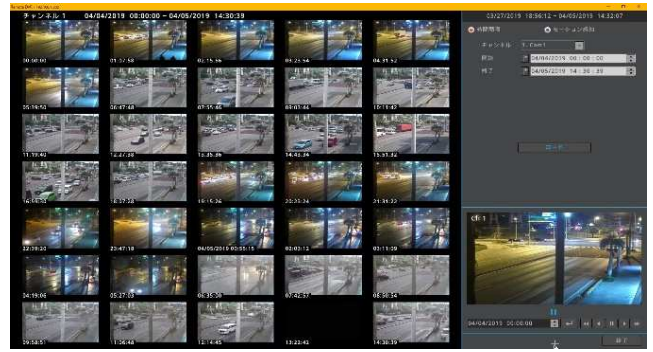

スマート検索

常時録画しつつ“動き”のあった時間帯をリスト化&
サムネイル作成し対象映像の割り出しを短縮します