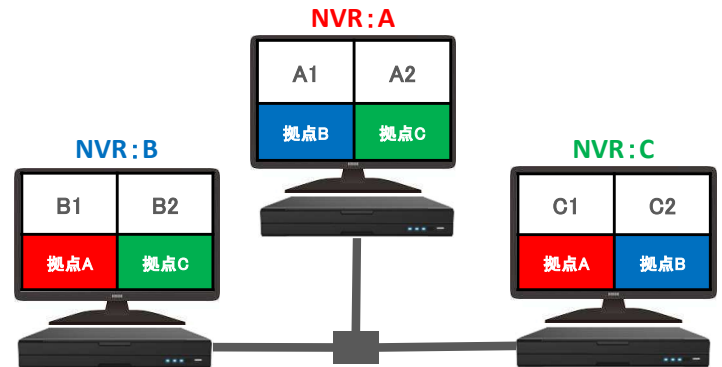

NTPタイムサーバー機能

インターネットへ接続すると自動時刻補正と同時に他の
通信端末などへ時刻同期を行います

インターネット(タイムサーバー時刻)

柔軟なネットワーク接続

ネットワーク接続に必要なポート転送をプラグ&プレイで
OK！ダイナミックDNSサービスでは必要なドメイン名を
レコーダー上から自由に登録できます

ダイナミックDNSサービス
(xxx.mycam.to)

IPv6(IPoE)対応！

RSTPストリーミング対応

UPnPポートフォワーディング搭載

IPフィルタリングセキュリティ機能

チームビュー機能

ネットワーク上に接続された各同型レコーダーのカメラ
映像を任意で共有・録画可能！(全チャンネル対応)

集中監視ソフトウェア (Control Center)

ネットワーク上に接続されたレコーダーを最大1,024台
集中監視！閲覧/再生/ダウンロード以外に各管理・制御
など本格的な監視機能を搭載

リモートDVR

集中監視ソフトウェア(Control Center)に接続されている
レコーダーを直接遠隔操作することが可能。
遠隔拠点での操作や設定サポートを行えます

オプション

PTZコントローラー WKC-200

- ・DVRのキーボードポートへ接続し操作可能
- ・3軸方向ジョイスティック&タッチパッドマウス操作
- ・最大255台のカメラ、DVR接続の接続可能
- ・液晶ディスプレイ表示
- ・RS-485/RS422ポート搭載で直接PTZカメラなど接続可能
- ・電源アダプター付属

オプション

スタンドアロン・ネットワークストレージ UHS04R < SATAハードディスク:別売 >