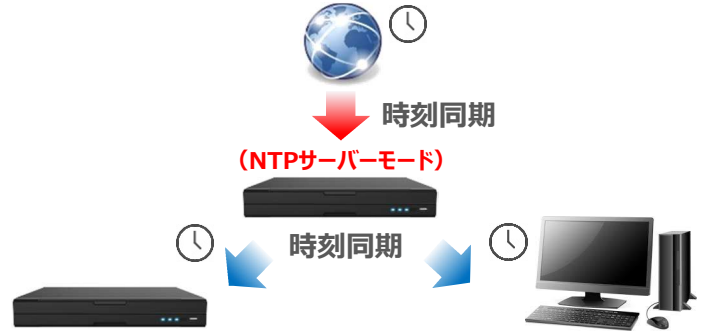

NTPタイムサーバー機能

インターネットへ接続すると自動時刻補正と同時に他の
通信端末などへ時刻同期を行います

インターネット(タイムサーバー時刻)

柔軟なネットワーク接続

ネットワーク接続に必要なポート転送をプラグ&プレイで
OK！ダイナミックDNSサービスでは必要なドメイン名を
レコーダー上から自由に登録できます

ダイナミックDNSサービス
(xxx.mycam.to)

IPv6(IPoE)対応！

RSTPストリーミング対応