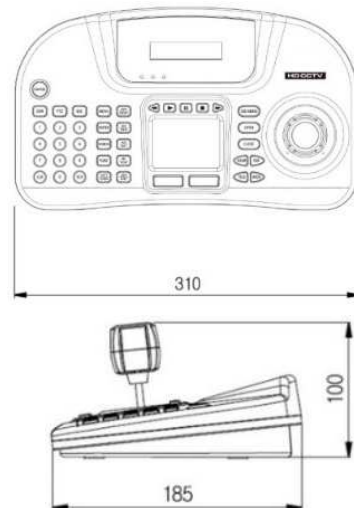

UPnPポートフォワーディング搭載

IPフィルタリングセキュリティ機能

チームビュー機能

ネットワーク上に接続された各同型レコーダーのカメラ
映像を任意で共有・録画可能！(全チャンネル対応)

集中監視ソフトウェア (Control Center)

ネットワーク上に接続されたレコーダーを最大1,024台
集中監視！閲覧/再生/ダウンロード以外に各管理・制御
など本格的な監視機能を搭載

リモートDVR

集中監視ソフトウェア(Control Center)に接続されている
レコーダーを直接遠隔操作することが可能。
遠隔拠点での操作や設定サポートを行えます

オプション

PTZコントローラー WKC-200

- ・DVRのキーボードポートへ接続し操作可能
- ・3軸方向ジョイスティック&タッチパッドマウス操作
- ・最大255台のカメラ、DVR接続の接続可能
- ・液晶ディスプレイ表示
- ・RS-485/RS422ポート搭載で直接PTZカメラなど接続可能
- ・電源アダプター付属

オプション

スタンドアロン・ネットワークストレージ UHS04R < SATAハードディスク:別売 >

- ・HDDリムーバブルスロット×4搭載(HDD容量 最大:10TB×4)
- ・8段カスケード接続可能で最大256TBまで拡張できます
- ・HDDはホットスワップタイプでPCからデータ再生可能
- ・RAID対応(RAIDレベル:1/5/10)
- ・電源ユニット内蔵(AC100V)。EIAラック搭載可能(サイズ:1U)

寸法 (単位:mm)

【UHN404P-H1-V3】
【UHN808P-H1-V3】