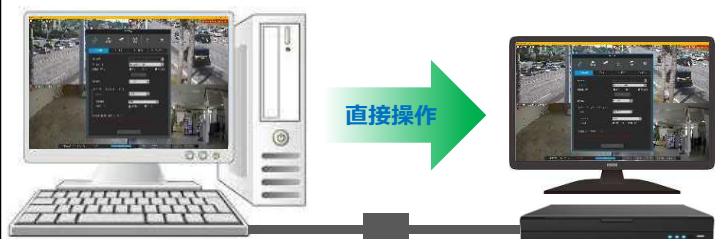

UPnPポートフォワーディング搭載

IPフィルタリングセキュリティ機能

チームビュー機能

ネットワーク上に接続された各同型レコーダーのカメラ
映像を任意で共有・録画可能！(全チャンネル対応)

集中監視ソフトウェア (Control Center)

ネットワーク上に接続されたレコーダーを最大1,024台
集中監視！閲覧/再生/ダウンロード以外に各管理・制御
など本格的な監視機能を搭載

リモートDVR

集中監視ソフトウェア(Control Center)に接続されている
レコーダーを直接遠隔操作することが可能。
遠隔拠点での操作や設定サポートを行えます

オプション

PTZコントローラー WKC-200

- ・DVRのキーボードポートへ接続し操作可能
- ・3軸方向ジョイスティック&タッチパッドマウス操作
- ・最大255台のカメラ、DVR接続の接続可能
- ・液晶ディスプレイ表示
- ・RS-485/RS422ポート搭載で直接PTZカメラなど接続可能
- ・電源アダプター付属

オプション

スタンドアロン・ネットワークストレージ UHS04R < SATAハードディスク:別売 >