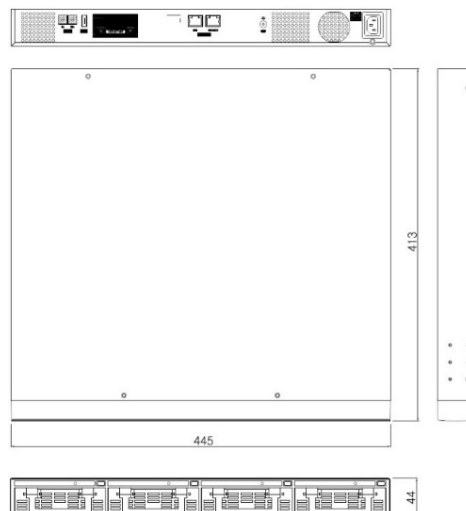

オプション

PTZコントローラー WKC-200

- ・DVRのキーボードポートへ接続し操作可能
- ・3軸方向ジョイスティック&タッチパッドマウス操作
- ・最大255台のカメラ、DVR接続の接続可能
- ・液晶ディスプレイ表示
- ・RS-485/RS422ポート搭載で直接PTZカメラなど接続可能
- ・電源アダプター付属

オプション

スタンドアロン・ネットワークストレージ UHS04R < SATAハードディスク:別売 >

- ・HDDリムーバブルスロット×4搭載(HDD容量 最大:10TB×4)
- ・8段カスケード接続可能で最大256TBまで拡張できます
- ・HDDはホットスワップタイプでPCからデータ再生可能
- ・RAID対応(RAIDレベル:1/5/10)
- ・電源ユニット内蔵(AC100V)。EIAラック搭載可能(サイズ:1U)

寸法 (単位:mm)

【UHN404P-H1-V3】
【UHN808P-H1-V3】