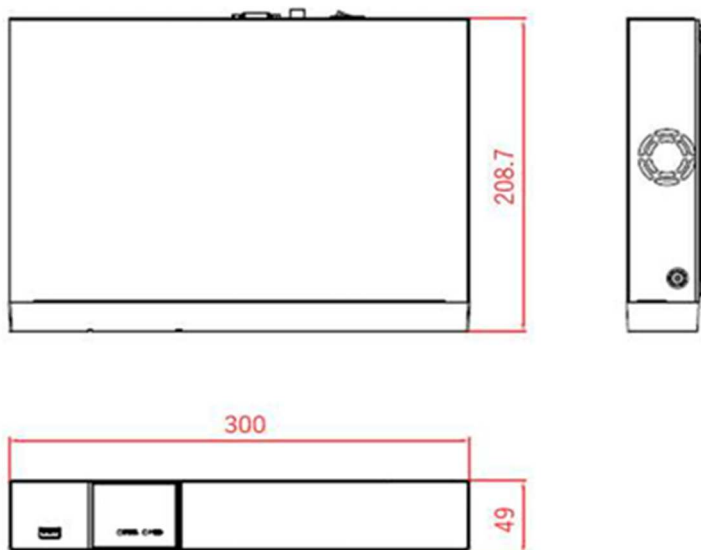

オプション

PTZコントローラー WKC-200

- ・DVRのキーボードポートへ接続し操作可能
- ・3軸方向ジョイスティック&タッチパッドマウス操作
- ・最大255台のカメラ、DVR接続の接続可能
- ・液晶ディスプレイ表示
- ・RS-485/RS422ポート搭載で直接PTZカメラなど接続可能
- ・電源アダプター付属

オプション

スタンドアロン・ネットワークストレージ UHS04R < SATAハードディスク:別売 >

- ・HDDリムーバブルスロット×4搭載(HDD容量 最大:10TB×4)
- ・8段カスケード接続可能で最大256TBまで拡張できます
- ・HDDはホットスワップタイプでPCからデータ再生可能
- ・RAID対応(RAIDレベル:1/5/10)
- ・電源ユニット内蔵(AC100V)。EIAラック搭載可能(サイズ:1U)

寸法 (単位:mm)

【UHN404P-H1-V3】
【UHN808P-H1-V3】