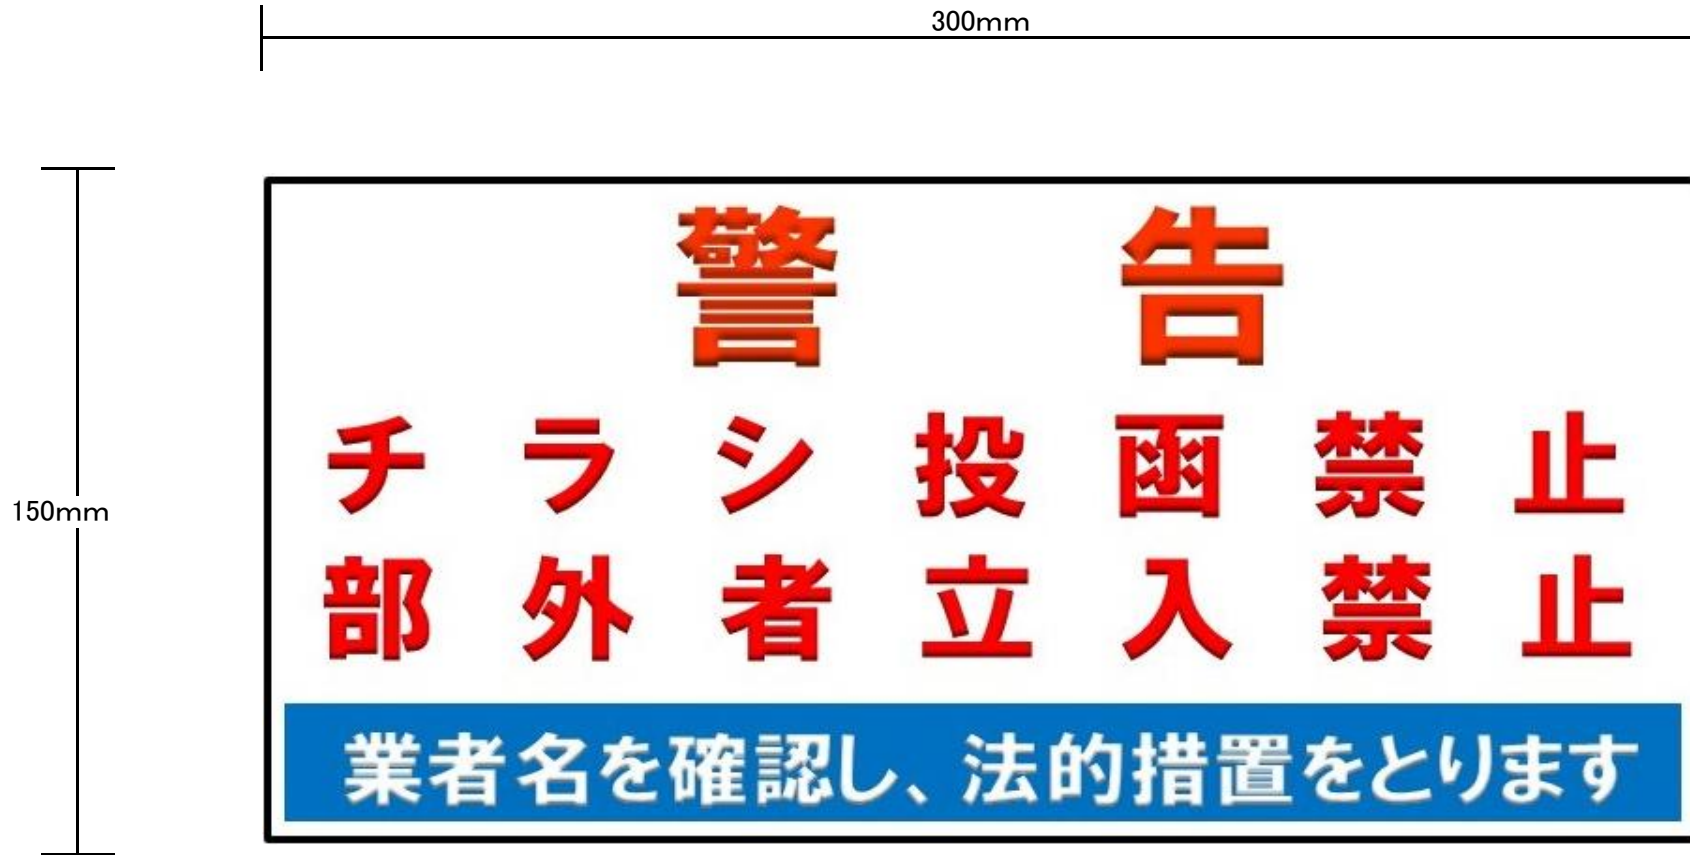

アルミ製屋外(屋内)設置用オリジナル威嚇看板

株式会社 OES

アルミ製 威嚇看板(チラシ禁止)

下地(ホワイト)+文字(インクジェット赤+青)