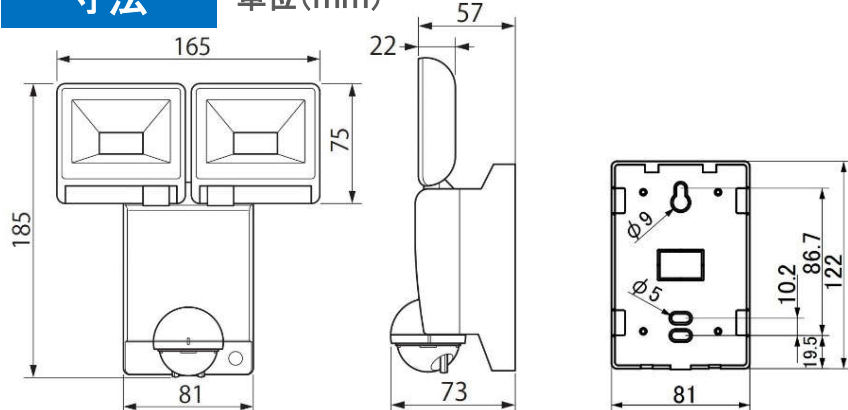

センサーライト

2灯式 LEDセンサーライト LA-23

特徴

- 省エネ・長寿命の高輝度LED採用。強力な光で威嚇します
- 周囲の明るさを判別する明暗センサー内蔵。暗さレベルに応じて点灯させることが可能
- 「センサー点灯モード」「連続点灯モード」切替式
- コンセントに差し込むだけで配線工事不要(防雨型)

製品仕様

モデル	2灯式LEDセンサーライト
機器形式	LA-23(黒:末尾にBL、シルバー:末尾にS)
光源	高輝度LED(電球色)×2、全光束:1,500lm、色温度:約2,700K
検知方式	熱線センサー×1(パッシブインフラレッド方式)
検知距離	約7m(※取付高さ2.5mの場合)
点灯時間	オフディレイタイマー:約5秒 ~ 約10分(ボリュームにより可変)
点灯照度	約5 ~ 200lx または∞(ボリュームにより可変)
点灯モード	センサー点灯モード / 連続点灯モード(切替式)
電源	AC100V 50/60Hz
消費電力	待機時:0.5W 点灯時:20W
動作環境	温度: -20 ~ 40℃(結露なきこと)
防水規格	IP45(防噴流型)
重量(本体のみ)	約820g
寸法	(W):165mm × (H):185mm × (D):73mm ※コード長:約3m

寸法

単位(mm)

検知範囲

※仕様および外観は、改良のため予告なく変更することがあります。