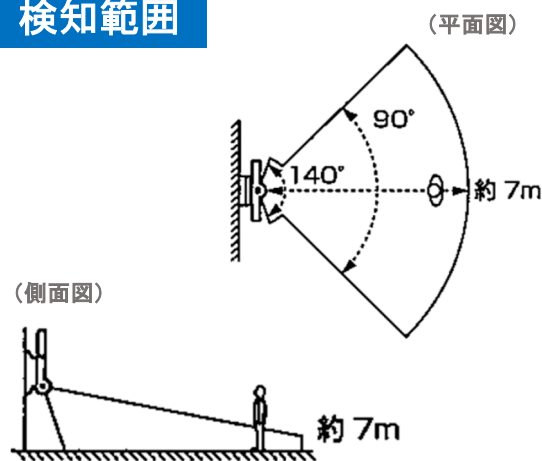

センサーライト

2灯式 LEDセンサーライト LA-23

特徴

- 省エネ・長寿命の高輝度LED採用。強力な光で威嚇します
- 周囲の明るさを判別する明暗センサー内蔵。暗さレベルに応じて点灯させることが可能
- 「センサー点灯モード」「連続点灯モード」切替式
- コンセントに差し込むだけで配線工事不要(防雨型)

製品仕様

モデル	2灯式LEDセンサーライト
機器形式	LA-23(黒:末尾にBL、シルバー:末尾にS)
光源	高輝度LED(電球色)×2、全光束:1,500lm、色温度:約2,700K
検知方式	熱線センサー×1(パッシブインフラレッド方式)
検知距離	約7m(※取付高さ2.5mの場合)
点灯時間	オフディレイタイマー:約5秒 ~ 約10分(ボリュームにより可変)
点灯照度	約5 ~ 200lx または∞(ボリュームにより可変)
点灯モード	センサー点灯モード / 連続点灯モード(切替式)
電源	AC100V 50/60Hz
消費電力	待機時:0.5W 点灯時:20W
動作環境	温度: -20 ~ 40℃(結露なきこと)
防水規格	IP45(防噴流型)
重量(本体のみ)	約820g
寸法	(W):165mm × (H):185mm × (D):73mm ※コード長:約3m

寸法

単位(mm)

検知範囲

※仕様および外観は、改良のため予告なく変更することがあります。