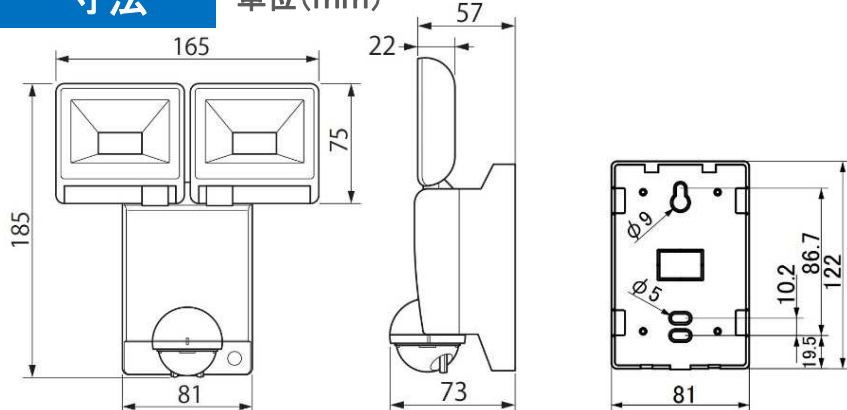

センサーライト

2灯式 LEDセンサーライト LA-23LED

特徴

- 省エネ・長寿命の高輝度LED採用。強力な光で威嚇します
- 周囲の明るさを判別する明暗センサー内蔵。暗さレベルに応じて点灯させることが可能
- 「センサー点灯モード」「連続点灯モード」切替式
- コンセントに差し込むだけで配線工事不要(防雨型)

製品仕様

モデル	2灯式LEDセンサーライト
機器形式	LA-23LED(黒:末尾にBL、シルバー:末尾にS)
光源	高輝度LED(電球色)×2、全光束:1,500lm、色温度:約2,700K
検知方式	熱線センサー×1(パッシブインフラレッド方式)
検知距離	約7m(※取付高さ2.5mの場合)
点灯時間	オフディレイタイマー:約5秒 ~ 約10分(ボリュームにより可変)
点灯照度	約5 ~ 200lx または∞(ボリュームにより可変)
点灯モード	センサー点灯モード / 連続点灯モード(切替式)
電源	AC100V 50/60Hz
消費電力	待機時:0.5W 点灯時:20W
動作環境	温度: -20 ~ 40℃(結露なきこと)
防水規格	IP45(防噴流型)
重量(本体のみ)	約820g
寸法	(W):165mm × (H):185mm × (D):73mm ※コード長:約3m

寸法

単位(mm)

検知範囲

※仕様および外観は、改良のため予告なく変更することがあります。