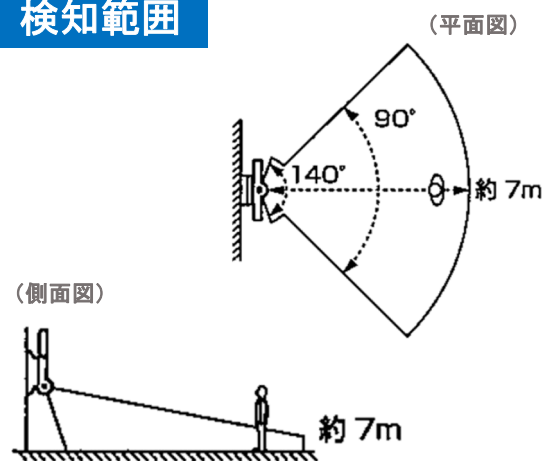

センサーライト

2灯式 LEDセンサーライト LA-23LED

特徴

- 省エネ・長寿命の高輝度LED採用。強力な光で威嚇します
- 周囲の明るさを判別する明暗センサー内蔵。暗さレベルに応じて点灯させることが可能
- 「センサー点灯モード」「連続点灯モード」切替式
- コンセントに差し込むだけで配線工事不要(防雨型)

製品仕様

モデル	2灯式LEDセンサーライト
機器形式	LA-23LED(黒:末尾にBL、シルバー:末尾にS)
光源	高輝度LED(電球色)×2、全光束:1,500lm、色温度:約2,700K
検知方式	熱線センサー×1(パッシブインフラレッド方式)
検知距離	約7m(※取付高さ2.5mの場合)
点灯時間	オフディレイタイマー:約5秒 ~ 約10分(ボリュームにより可変)
点灯照度	約5 ~ 200lx または∞(ボリュームにより可変)
点灯モード	センサー点灯モード / 連続点灯モード(切替式)
電源	AC100V 50/60Hz
消費電力	待機時:0.5W 点灯時:20W
動作環境	温度: -20 ~ 40℃(結露なきこと)
防水規格	IP45(防噴流型)
重量(本体のみ)	約820g
寸法	(W):165mm × (H):185mm × (D):73mm ※コード長:約3m

寸法

単位(mm)

検知範囲

※仕様および外観は、改良のため予告なく変更することがあります。