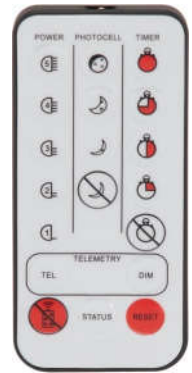

また付属レンズ・オプションレンズと組合わせて環境にあった照射角度を可変できます

VAR2-w2-1

VAR2-w4-1

VAR2-w8-1

VAR2-w16-1

オプション

【角度調整レンズ】

VAR-2

- ・照射角 水平:20° 垂直:10°
- ・照射角 水平:80° 垂直:30°
- ・照射角 水平:120° 垂直:50°
の3タイプ

環境やエリアの広さに合わせて調整できます

【専用リモコン】

VAR-RC-V1

防犯灯の光量/照度/タイマー時間
など離れた場所から設定可能

脚立にのぼらず安全で素早い操作
が可能です

【壁面ブラケット】

VUB-WALL

LED投光器本体を壁面設置する
際に使用します

【ポールブラケット】

VUB-POLE

LED本体をポール設置する
際に使用します

【シングルプレート】

VUB-PLATE-1×16

ブラケットと組合わせてLED投光器
本体を固定します (VAR2-w16-1適合)

水平角度: 左右各80° まで調整可