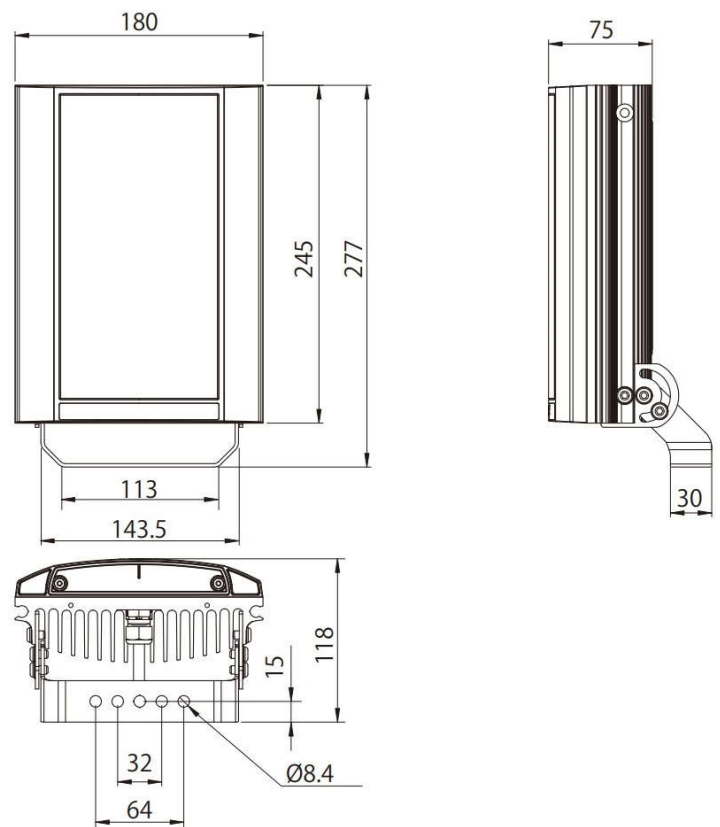

VAR2-w16-1