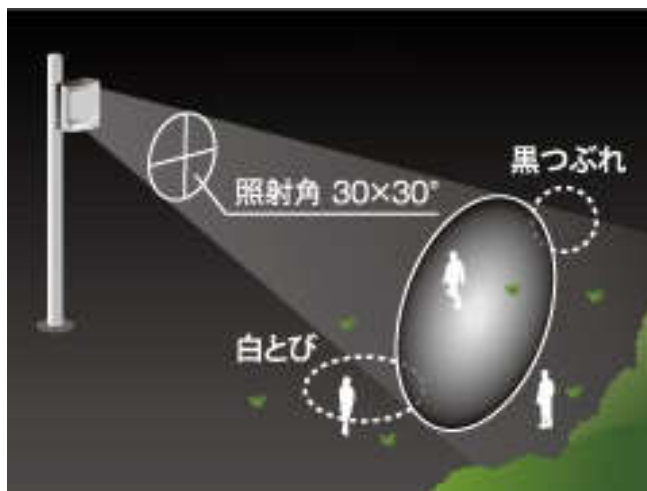

製品仕様(1)

モデル	スマートLED投光器			
機器形式	VAR2-w2-1	VAR2-w4-1	VAR2-w8-1	VAR2-w16-1
光源	白色LED			
色温度	6000K			
定格光束	930lm	1860lm	3720lm	7450lm
照射距離	レンズなし(H:10×V:10°) 60m	レンズなし(H:10×V:10°) 110m	レンズなし(H:10×V:10°) 180m	レンズなし(H:10×V:10°) 250m
	付属レンズ(H:35×V:10°) 40m	付属レンズ(H:35×V:10°) 65m	付属レンズ(H:35×V:10°) 95m	付属レンズ(H:35×V:10°) 125m
	付属レンズ(H:60×V:25°) 25m	付属レンズ(H:60×V:25°) 30m	付属レンズ(H:60×V:25°) 50m	付属レンズ(H:60×V:25°) 70m
	Oレンズ(H:20×V:10°) 50m	Oレンズ(H:20×V:10°) 70m	Oレンズ(H:20×V:10°) 105m	Oレンズ(H:20×V:10°) 145m
	Oレンズ(H:80×V:30°) 20m	Oレンズ(H:80×V:30°) 25m	Oレンズ(H:80×V:30°) 35m	Oレンズ(H:80×V:30°) 50m
	Oレンズ(H:120×V:50°) 10m	Oレンズ(H:120×V:50°) 15m	Oレンズ(H:120×V:50°) 25m	Oレンズ(H:120×V:50°) 35m
外部入力	無電圧接点入力 / トランジスター入力(遠隔操作またはセンサーによる点灯制御可能)			
外部出力	照度センサー出力 / 無電圧接点出力			
電源	AC/DC12~24V			AC/DC24V
消費電力	最大:11W	最大:24W	最大:42W	最大:84W

製品仕様(2)

モデル	スマートLED投光器			
機器形式	VAR2-w2-1	VAR2-w4-1	VAR2-w8-1	VAR2-w16-1
設置場所	屋外			
防水規格	IP66(防噴流型)			
動作環境	温度: -50℃ ~ 50℃、湿度: 10~90%以下(結露なきこと)			
重量	約600g	約950g	約1.7Kg	約3.1Kg
寸法	W:75×H:119.5×D:93mm	W:100×H:119.5×D:93mm	W:75×H:158.2×D:94.7mm	W:180×H:277×D:118mm
ケーブル長	約2.5m(φ6.5mm)			

ホットスポットリダクションテクノロジー

ホットスポットリダクションテクノロジー(HRT)は照明を必要とする場所へ配光を滑らかに分散させる光学技術です。白とびや黒つぶれを抑制し、クリアな映像をもたらします。

顔のクローズアップ、過剰露出がない完璧に近い映像

【従来の照明】

配光が不均等で、中心部には白とび、周辺部には黒つぶれが発生し適正な映像エリアは狭く短い。

【HRTの光学技術】

分散/平均化された配光により、全エリアにわたり適切に露光され近くから遠くまでクリアに！

- ・照射角 水平:20° 垂直:10°
- ・照射角 水平:80° 垂直:30°
- ・照射角 水平:120° 垂直:50°
の3タイプ

環境やエリアの広さに合わせて調整できます

【専用リモコン】

VAR-RC-V1

防犯灯の光量/照度/タイマー時間
など離れた場所から設定可能

脚立にのぼらず安全で素早い操作
が可能です

【壁面ブラケット】

VUB-WALL