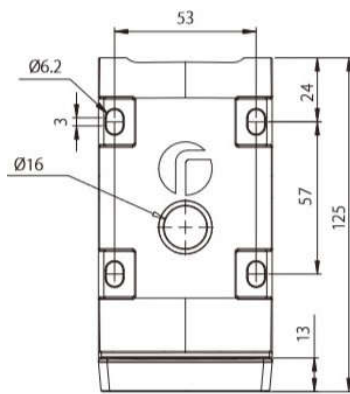

- ・照射角 水平:20° 垂直:10°
- ・照射角 水平:80° 垂直:30°
- ・照射角 水平:120° 垂直:50°
の3タイプ

環境やエリアの広さに合わせて調整できます

【専用リモコン】

VAR-RC-V1

防犯灯の光量/照度/タイマー時間
など離れた場所から設定可能

脚立にのぼらず安全で素早い操作
が可能です

【壁面ブラケット】

VUB-WALL

LED投光器本体を壁面設置する
際に使用します

【ポールブラケット】

VUB-POLE

LED本体をポール設置する
際に使用します

【シングルプレート】

VUB-PLATE-1×16

ブラケットと組合わせてLED投光器
本体を固定します (VAR2-w16-1適合)

水平角度: 左右各80° まで調整可