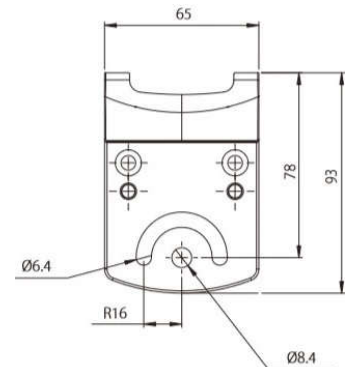

- ・照射角 水平:20° 垂直:10°
- ・照射角 水平:80° 垂直:30°
- ・照射角 水平:120° 垂直:50°
の3タイプ

環境やエリアの広さに合わせて調整できます

【専用リモコン】

VAR-RC-V1

防犯灯の光量/照度/タイマー時間
など離れた場所から設定可能

脚立にのぼらず安全で素早い操作
が可能です

【壁面ブラケット】

VUB-WALL

LED投光器本体を壁面設置する
際に使用します

【ポールブラケット】

VUB-POLE

LED本体をポール設置する
際に使用します

【シングルプレート】

VUB-PLATE-1×16

ブラケットと組合わせてLED投光器
本体を固定します (VAR2-w16-1適合)

水平角度: 左右各80° まで調整可