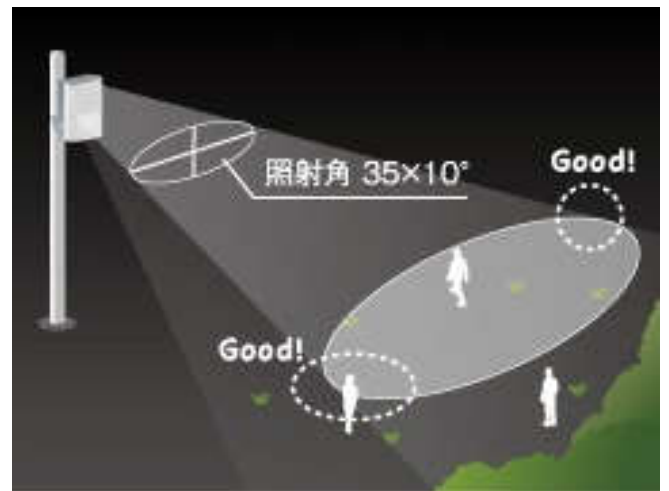

製品仕様(2)

モデル	スマートLED投光器			
機器形式	VAR2-w2-1	VAR2-w4-1	VAR2-w8-1	VAR2-w16-1
設置場所	屋外			
防水規格	IP66(防噴流型)			
動作環境	温度: -50℃ ~ 50℃、湿度: 10~90%以下(結露なきこと)			
重量	約600g	約950g	約1.7Kg	約3.1Kg
寸法	W:75×H:119.5×D:93mm	W:100×H:119.5×D:93mm	W:75×H:158.2×D:94.7mm	W:180×H:277×D:118mm
ケーブル長	約2.5m(φ6.5mm)			

ホットスポットリダクションテクノロジー

ホットスポットリダクションテクノロジー(HRT)は照明を必要とする場所へ配光を滑らかに分散させる光学技術です。白とびや黒つぶれを抑制し、クリアな映像をもたらします。

顔のクローズアップ、過剰露出がない完璧に近い映像

【従来の照明】

配光が不均等で、中心部には白とび、周辺部には黒つぶれが発生し適正な映像エリアは狭く短い。

【HRTの光学技術】

分散/平均化された配光により、全エリアにわたり適切に露光され近くから遠くまでクリアに！

- ・照射角 水平:20° 垂直:10°
- ・照射角 水平:80° 垂直:30°
- ・照射角 水平:120° 垂直:50°
の3タイプ

環境やエリアの広さに合わせて調整できます

【専用リモコン】

VAR-RC-V1

防犯灯の光量/照度/タイマー時間
など離れた場所から設定可能

脚立にのぼらず安全で素早い操作
が可能です

【壁面ブラケット】

VUB-WALL