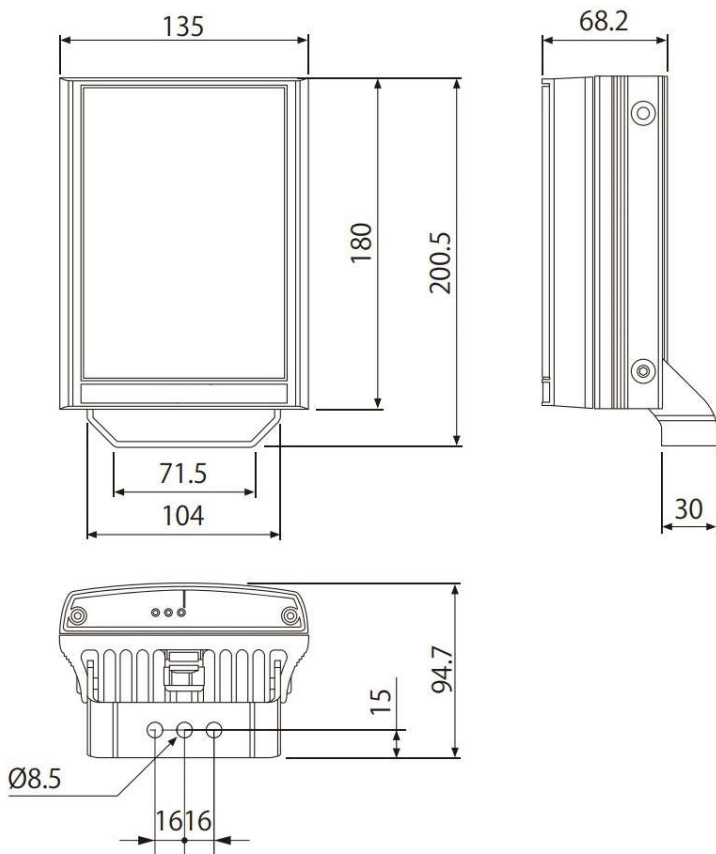

VAR2-w2-1

VAR2-w4-1

VAR2-w8-1

VAR2-w16-1