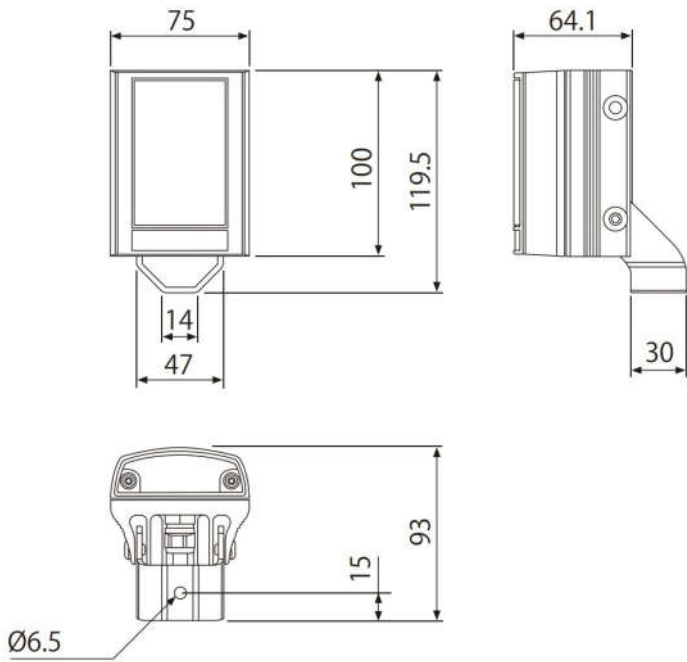

VAR2-w2-1

VAR2-w4-1

VAR2-w16-1