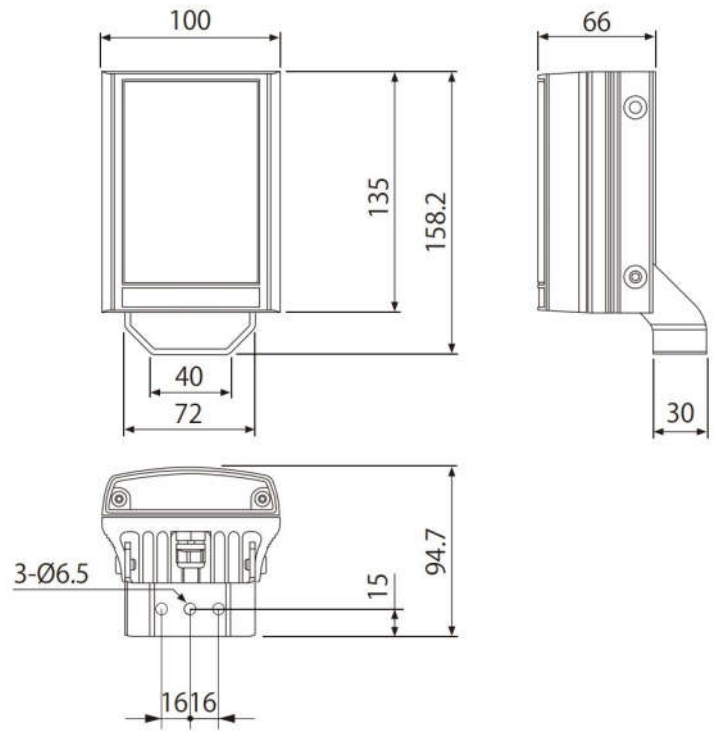

VAR2-w2-1

VAR2-w4-1

VAR2-w16-1