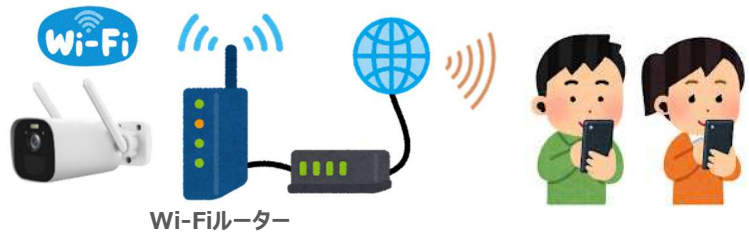

3、マイクロSDカード標準付属

本体にはすでに128GBのカード(付属品)がセットされ長時間のエンドレスサイクル記録が可能！またモーション検知モード(動き検知)設定で更に長時間の記録ができます

(録画目安) ※連続録画モード時

128GB	約10日(約256時間)
256GB	約21日(約518時間)

※マイクロSDカードは最大256GBまで認識可能

4、利便性が広がるWi-Fi接続

カメラをインターネット(Wi-Fi)で接続すると外出先から閲覧・制御可能！また最初に登録したスマートフォンの利用権限を他のスマートフォンへ付与するデバイスシェアも可能です

※インターネット(Wi-Fi)は別途、通信事業者とのご契約が必要です

5、アラート機能

警戒線/警戒エリア侵入時に音と光で不審者を威嚇します！アラートは自動・手動で作動し同時にアプリへ通知も行います

※アプリ通知はWi-Fi接続モードのみ対応

6、防水設計

保護等級:IP66(耐塵/防水)設計で屋外でも安心してご使用いただけます