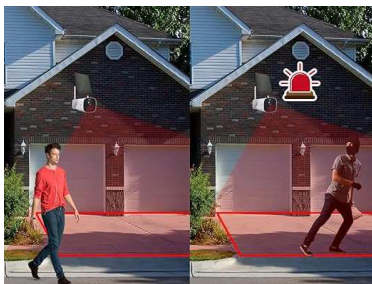

5、アラート機能

警戒線/警戒エリア侵入時に音と光で不審者を威嚇します！アラートは自動・手動で作動し同時にアプリへ通知も行います