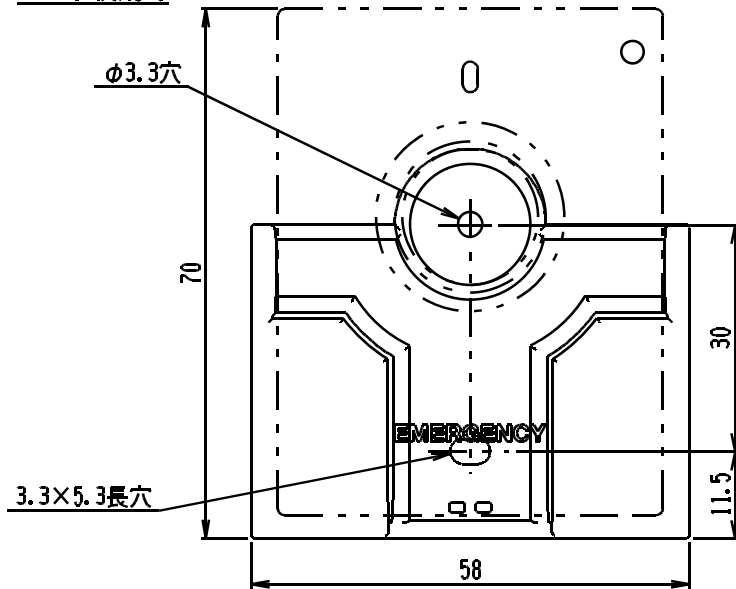

単位 mm

No	名称	個数	材質	備考
1	緊急スイッチ	1	PC	緑
2	電池蓋	1	PC	
3	表示灯	1		
4	ホルダ	1	PC	
5				

ホルダ使用時

改訂	数	年月日	変更内容	承認	検印	作成	第3角画法			品名
							尺度	1:1		
6							承認	検印	作成	ワイヤレス緊急押しボタン
5										
4										品番
3										RPB10
2										
1										図番
							08年 5月23日