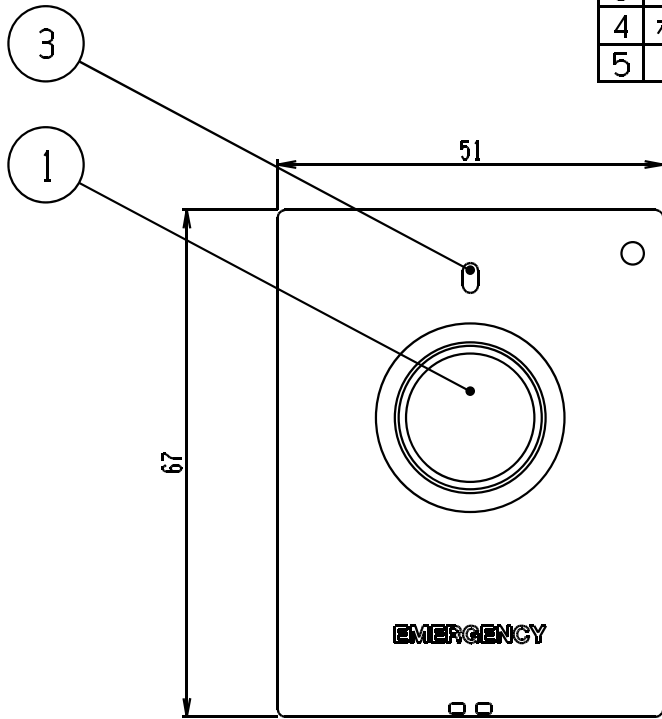

単位 mm

No	名称	個数	材質	備考
1	非常スイッチ	1	PC	赤
2	電池蓋	1	PC	
3	表示灯	1		
4	ホルダ	1	PC	
5