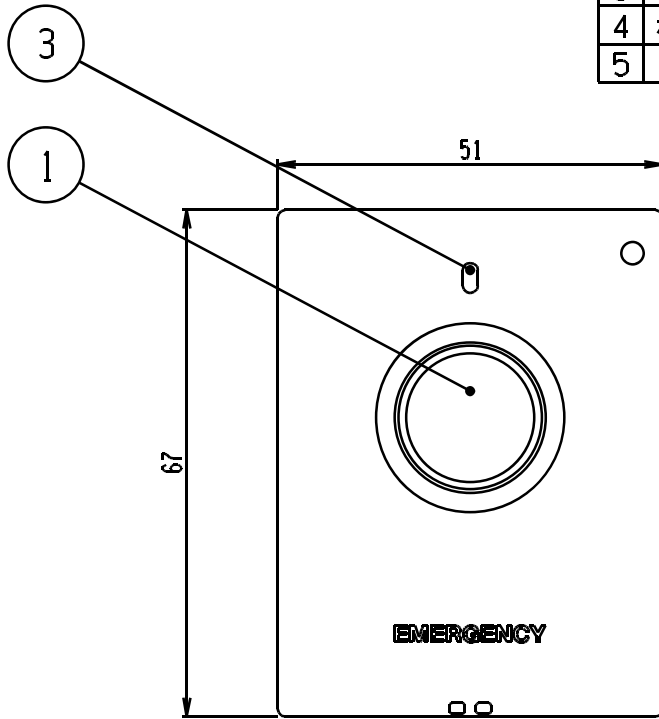

単位 mm

No	名称	個数	材質	備考
1	緊急スイッチ	1	PC	緑
2	電池蓋	1	PC	
3	表示灯	1		
4	ホルダ	1	PC	
5