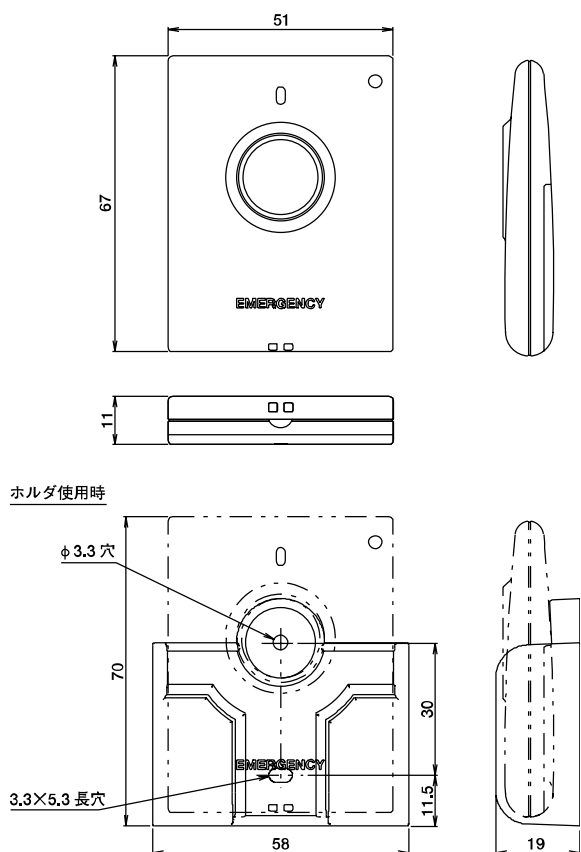

*電波到達距離は見通し距離のため、設置場所・使用条件により短くなる場合があります。

選択ポイント

ワイヤレス押ボタン:RPB10/
RPB20は弊社ホームセキュリ
ティRシリーズと組み合わせ
て使用します。

緊急(非常)を要する時にボ
タンを押すだけでコントロー
ラに情報を電波送信します。

※ホームセキュリティRシリー
ズ以外のワイヤレスシステム
では使用できません。

※RPB20/RPB20-WTは緊急
通報装置ERS100に対応して
います。

製品仕様

外形寸法図

単位：mm

仕様

品名	ワイヤレス緊急押ボタン / 非常押ボタン
品番	RPB10/RPB20/RPB20-WT
電源	コイン型リチウム電池 (CR2032) 2個
電池寿命	約2年 25℃にて1日1回動作 (電波状況の良い環境にて)
ボタン検出感度	0.2 ± 0.1 秒 / 0.4 ± 0.1 秒
送信出力	10mW (+20%、-50%)
送信時間	0.3 秒以下
使用周波数	426MHz 帯
電波到達距離	100m (見通し距離)
表示灯	送信時 : 赤点灯 1 回 / 0.1 秒 受信時 (通常時) : 赤点灯 1 回 / 1 秒 受信時 (電池交換時) : 緑点灯 1 回 / 1 秒 電池切れ時 : 緑点滅繰り返し 「0.5 秒緑点灯 → 0.5 秒消灯」 機器異常時 : 赤点滅繰り返し 「0.5 秒赤点灯 → 0.5 秒消灯 → 0.5 秒赤点灯 → 5 秒消灯」
使用温度範囲	0℃ ~ +40℃ RH90%以下 結露なきこと
保護等級	IP54 相当
色調	ダークグレー / ホワイト
質量	約 40g (電池を含む / 付属品は除く)

各部の名称と働き

- ①ボタン……………緊急時/非常時に押すボタンです
※RPB10はボタンの外周が緑色、
RPB20はボタンの外周が赤色となっています
- ②本体……………押ボタン本体です
- ③表示灯……………電波の送受信、電池の状態を表示します
- ④ストラップ取付孔……………ストラップを取り付けるための孔です
- ⑤押ボタンホルダ……………押ボタンを壁面設置する際に使用するホルダです

単位 mm