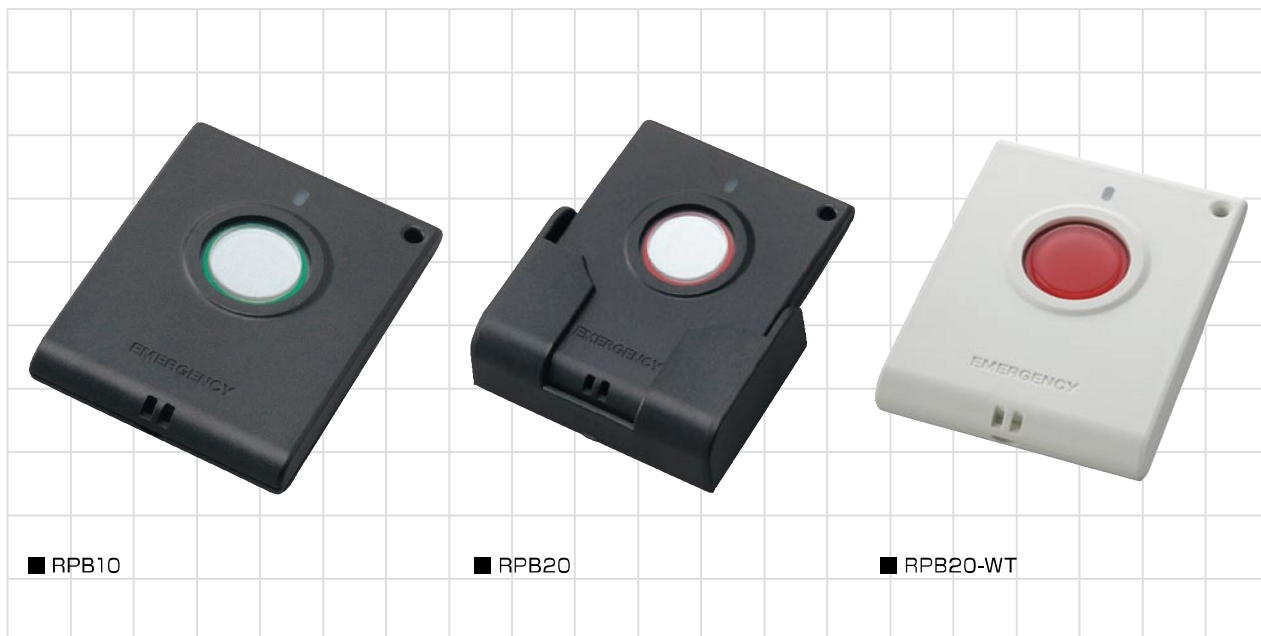

ワイヤレス押ボタン

RPB10/RPB20/RPB20-WT

■ご注文名:ワイヤレス押ボタン RPB10(緊急用)/RPB20(非常用)/RPB20-WT(ホワイト)

主な特長

緊急（非常）事態の発生を 知らせます

- 家の中で突然具合が悪くなった時、身の危険を感じた時などに、ボタンを押すだけで即時に通報します。
緊急時にボタンを押すと、緊急信号を送信します。(RPB10)
非常時にボタンを押すと、非常信号を送信します。(RPB20/RPB20-WT)
- 誤操作防止のため、ボタンを0.5秒以上押さないと電波は送信されない機構となっています。
- 設定により、動作モード(送信時間切替、受信時間切替)の変更が可能です。
- 電池情報(電池低下、電池切れ)、機器の状態情報を5時間毎にレポート送信します。
- コントローラまでの電波到達距離は見通し距離で約100m*です。
- 防滴性がありますので、浴室等でも安心して使用できます。

*電波到達距離は見通し距離のため、設置場所・使用条件により短くなる場合があります。

選択ポイント

ワイヤレス押ボタン:RPB10/
RPB20は弊社ホームセキュリ
ティRシリーズと組み合わせ
て使用します。

緊急(非常)を要する時にボ
タンを押すだけでコントロー
ラに情報を電波送信します。

※ホームセキュリティRシリー
ズ以外のワイヤレスシステム
では使用できません。

※RPB20/RPB20-WTは緊急
通報装置ERS100に対応して
います。

製品仕様

外形寸法図

単位：mm

仕様

品名	ワイヤレス緊急押ボタン / 非常押ボタン
品番	RPB10/RPB20/RPB20-WT
電源	コイン型リチウム電池 (CR2032) 2個
電池寿命	約2年 25℃にて1日1回動作 (電波状況の良い環境にて)
ボタン検出感度	0.2 ± 0.1 秒 / 0.4 ± 0.1 秒
送信出力	10mW (+20%、-50%)
送信時間	0.3 秒以下
使用周波数	426MHz 帯
電波到達距離	100m (見通し距離)
表示灯	送信時 : 赤点灯 1 回 / 0.1 秒 受信時 (通常時) : 赤点灯 1 回 / 1 秒 受信時 (電池交換時) : 緑点灯 1 回 / 1 秒 電池切れ時 : 緑点滅繰り返し 「0.5 秒緑点灯 → 0.5 秒消灯」 機器異常時 : 赤点滅繰り返し 「0.5 秒赤点灯 → 0.5 秒消灯 → 0.5 秒赤点灯 → 5 秒消灯」
使用温度範囲	0℃ ~ +40℃ RH90%以下 結露なきこと
保護等級	IP54 相当
色調	ダークグレー / ホワイト
質量	約 40g (電池を含む / 付属品は除く)

各部の名称と働き

- ①ボタン……………緊急時/非常時に押すボタンです
※RPB10はボタンの外周が緑色、
RPB20はボタンの外周が赤色となっています
- ②本体……………押ボタン本体です
- ③表示灯……………電波の送受信、電池の状態を表示します
- ④ストラップ取付孔……………ストラップを取り付けるための孔です
- ⑤押ボタンホルダ……………押ボタンを壁面設置する際に使用するホルダです

単位 mm