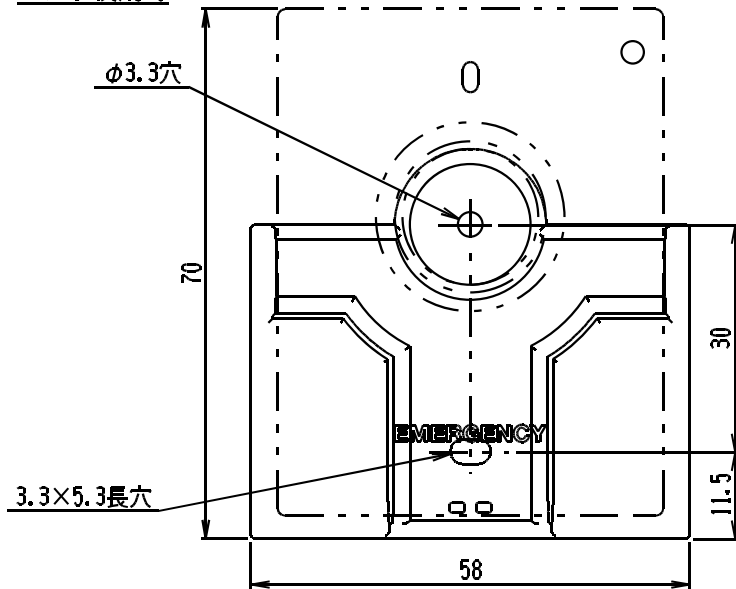

単位 mm

No	名称	個数	材質	備考
1	非常スイッチ	1	PC	赤
2	電池蓋	1	PC	
3	表示灯	1		
4	ホルダ	1	PC	
5				

ホルダ使用时

6										第3角画法	品名
5										尺度 1:1	ワイレス非常押しボタン
4									承認 検印 作成		
3											品番
2											RPB20
1											
改訂	数	年月日	変更内容	承認	検印	作成	08年 5月23日			図番