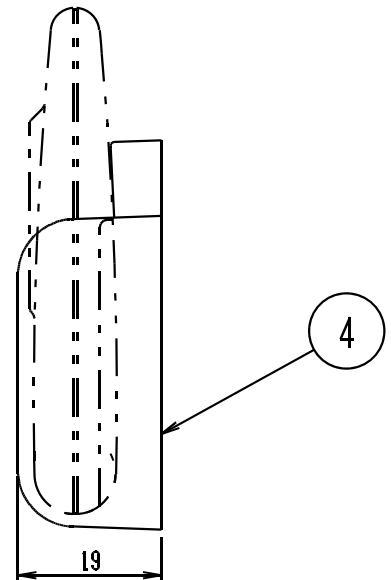

単位 mm

No	名称	個数	材質	備考
1	非常スイッチ	1	PC	赤
2	電池蓋	1	PC	
3	表示灯	1		
4	ホルダ	1	PC	
5				

ホルダ使用时

6										第3角画法	品名
5										尺度 1:1	ワイレス非常押しボタン
4									承認 検印 作成		
3											品番
2											RPB20
1											
改訂	数	年月日	変更内容	承認	検印	作成	08年 5月23日			図番