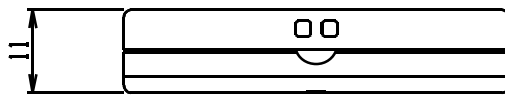

単位 mm

No	名称	個数	材質	備考
1	緊急スイッチ	1	PC	緑
2	電池蓋	1	PC	
3	表示灯	1		
4	ホルダ	1	PC	
5