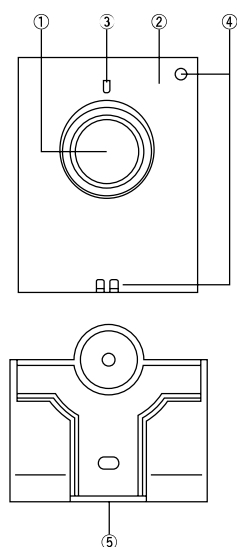

製品仕様

外形寸法図

単位：mm

仕様

品名	ワイヤレス緊急押ボタン / 非常押ボタン
品番	RPB10/RPB20/RPB20-WT
電源	コイン型リチウム電池 (CR2032) 2個
電池寿命	約2年 25℃にて1日1回動作 (電波状況の良い環境にて)
ボタン検出感度	0.2 ± 0.1 秒 / 0.4 ± 0.1 秒
送信出力	10mW (+20%、-50%)
送信時間	0.3 秒以下
使用周波数	426MHz 帯
電波到達距離	100m (見通し距離)
表示灯	送信時 : 赤点灯 1 回 / 0.1 秒 受信時 (通常時) : 赤点灯 1 回 / 1 秒 受信時 (電池交換時) : 緑点灯 1 回 / 1 秒 電池切れ時 : 緑点滅繰り返し 「0.5 秒緑点灯 → 0.5 秒消灯」 機器異常時 : 赤点滅繰り返し 「0.5 秒赤点灯 → 0.5 秒消灯 → 0.5 秒赤点灯 → 5 秒消灯」
使用温度範囲	0℃ ~ +40℃ RH90%以下 結露なきこと
保護等級	IP54 相当
色調	ダークグレー / ホワイト
質量	約 40g (電池を含む / 付属品は除く)

各部の名称と働き

- ①ボタン……………緊急時/非常時に押すボタンです
※RPB10はボタンの外周が緑色、
RPB20はボタンの外周が赤色となっています
- ②本体……………押ボタン本体です
- ③表示灯……………電波の送受信、電池の状態を表示します
- ④ストラップ取付孔……………ストラップを取り付けるための孔です
- ⑤押ボタンホルダ……………押ボタンを壁面設置する際に使用するホルダです

単位 mm

No	名称	個数	材質	備考
1	非常スイッチ	1	PC	赤
2	電池蓋	1	PC	
3	表示灯	1		
4	ホルダ	1	PC	
5				

ホルダ使用时

6										第3角画法	品名
5										尺度 1:1	ワイレス非常押しボタン
4									承認 検印 作成		
3											品番
2											RPB20
1											
改訂	数	年月日	変更内容	承認	検印	作成	08年 5月23日			図番	