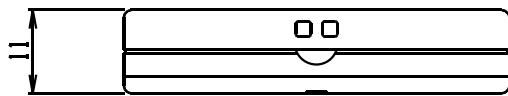

単位 mm

No	名称	個数	材質	備考
1	非常スイッチ	1	PC	赤
2	電池蓋	1	PC	
3	表示灯	1		
4	ホルダ	1	PC	
5