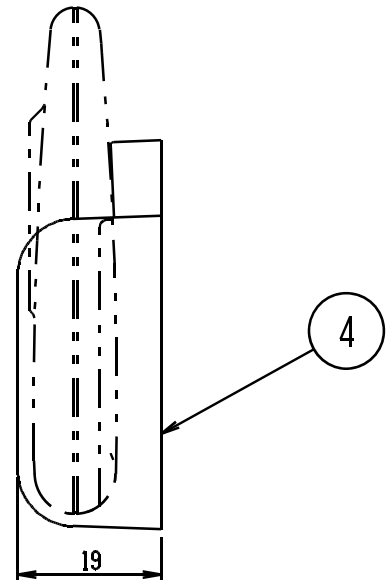

単位 mm

No	名称	個数	材質	備考
1	緊急スイッチ	1	PC	緑
2	電池蓋	1	PC	
3	表示灯	1		
4	ホルダ	1	PC	
5				

ホルダ使用時

改訂	数	年月日	変更内容	承認	検印	作成	第3角画法			品名
							尺度	1:1		
6							承認	検印	作成	ワイヤレス緊急押しボタン
5										
4										品番
3										RPB10
2										
1										図番
							08年 5月23日